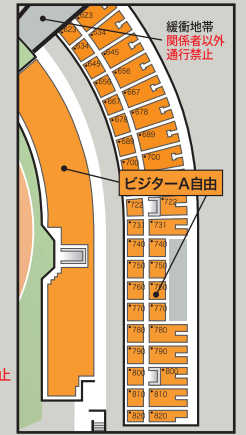

※試合により「バックS自由」、「SG自由」の席数が減少する場合があります。

※試合により緩衝地帯の位置が移動します。

※「ホームA自由」「ビジターA自由」の一部は椅子が設置されていません。

※「ビジターA自由」とその他のエリアとの境界線は、いかなる事情でも通り抜けできません。

※「ピッチサイドシート」を除くメインスタンドの全席とバックスタンド・両ゴール裏の2階席は屋根に覆われていますが、風向きや雨の強弱によっては雨に濡れる場合があります。

※試合により販売しない席種がある場合がございます。

※各チケットには入場ゲートが指定されております。

※指定ゲート以外からは入場できません。

※券面の記載と異なるエリアでの観戦はできません。

※等々力陸上競技場以外での開催の場合、席割が変更になる場合があります。

試合によっては、ホームA自由の一部が、ビジターA自由となります。