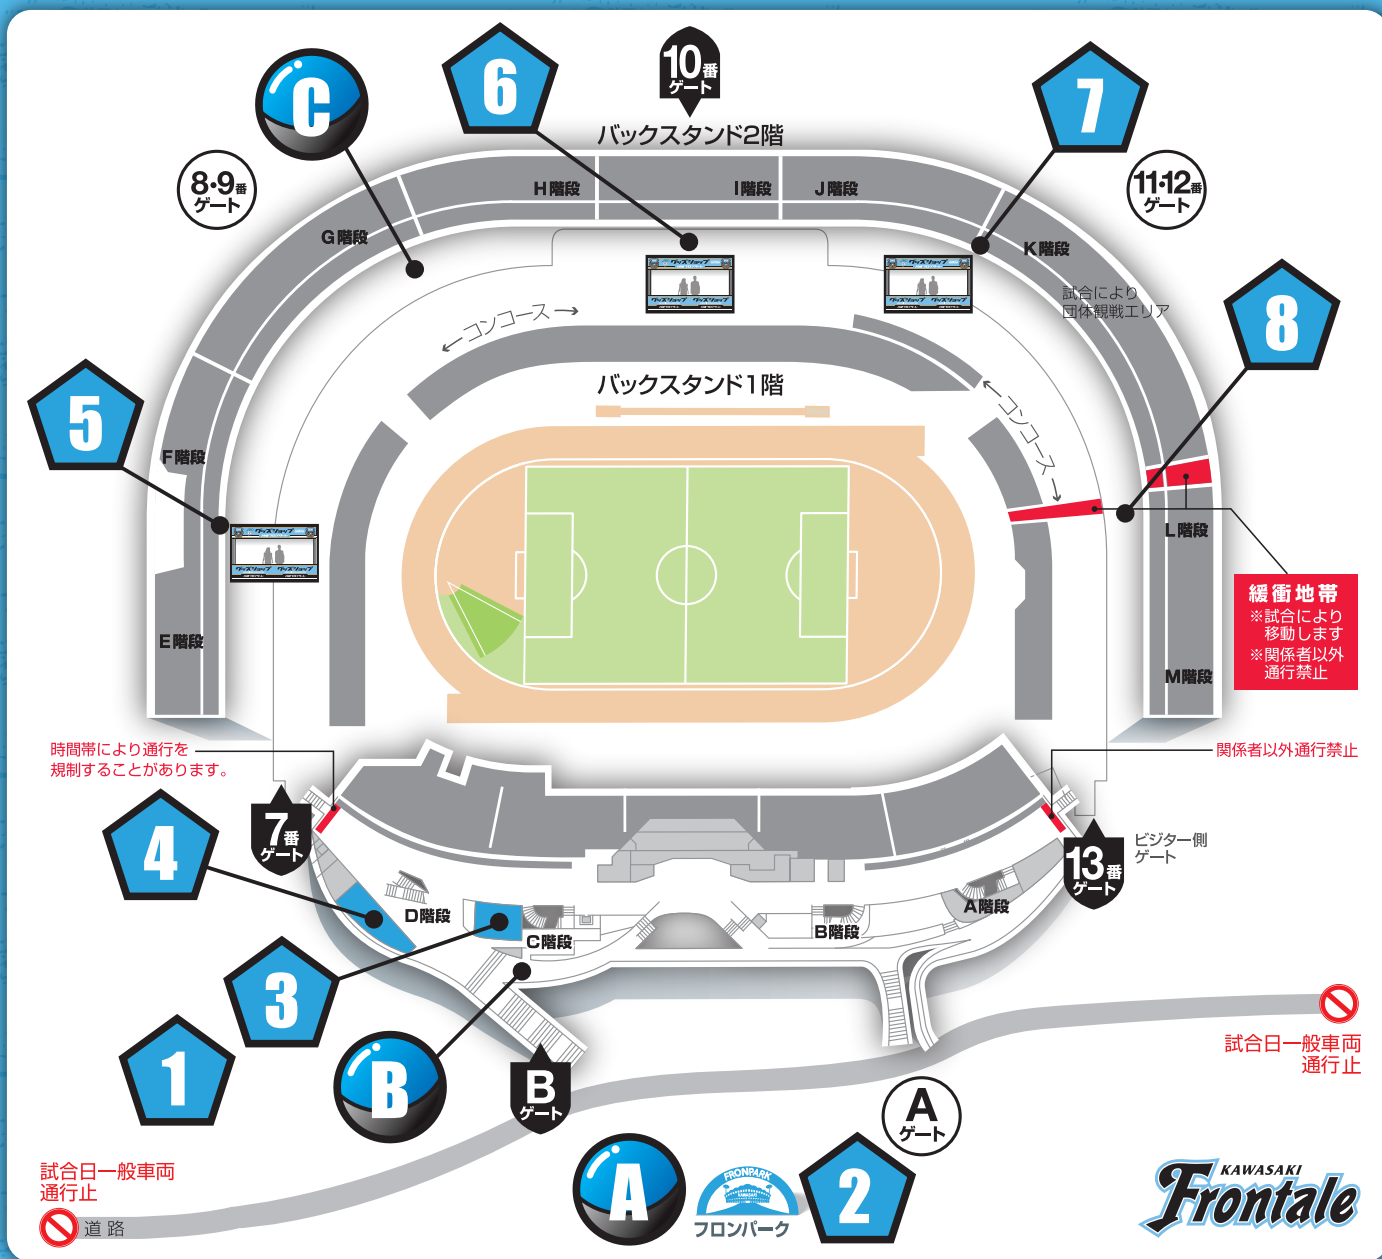

スタジアム売店配置図

1 場外メインスタンド前広場
フロンターレグッズ売店 ○

2 フロンパーク内
ビジターグッズ売店 ✕

3 場内メインスタンド
総合案内所横 ○

4 メインスタンド
D 階段横 ○

5 サイドスタンド(ホームゴール裏)
E 階段横 ○

6 バックスタンド
エンタの広場内グッズ売店 ○

7 バックスタンド
J 階段横 ○

8 サイドスタンド(ビジターゴール裏)
L 階段横 ビジターグッズ売店 ✕

A フロンパーク内
ガチャ村 ○

B メインスタンド
Bゲート階段横 ○

C バックスタンド
G 階段横 ○