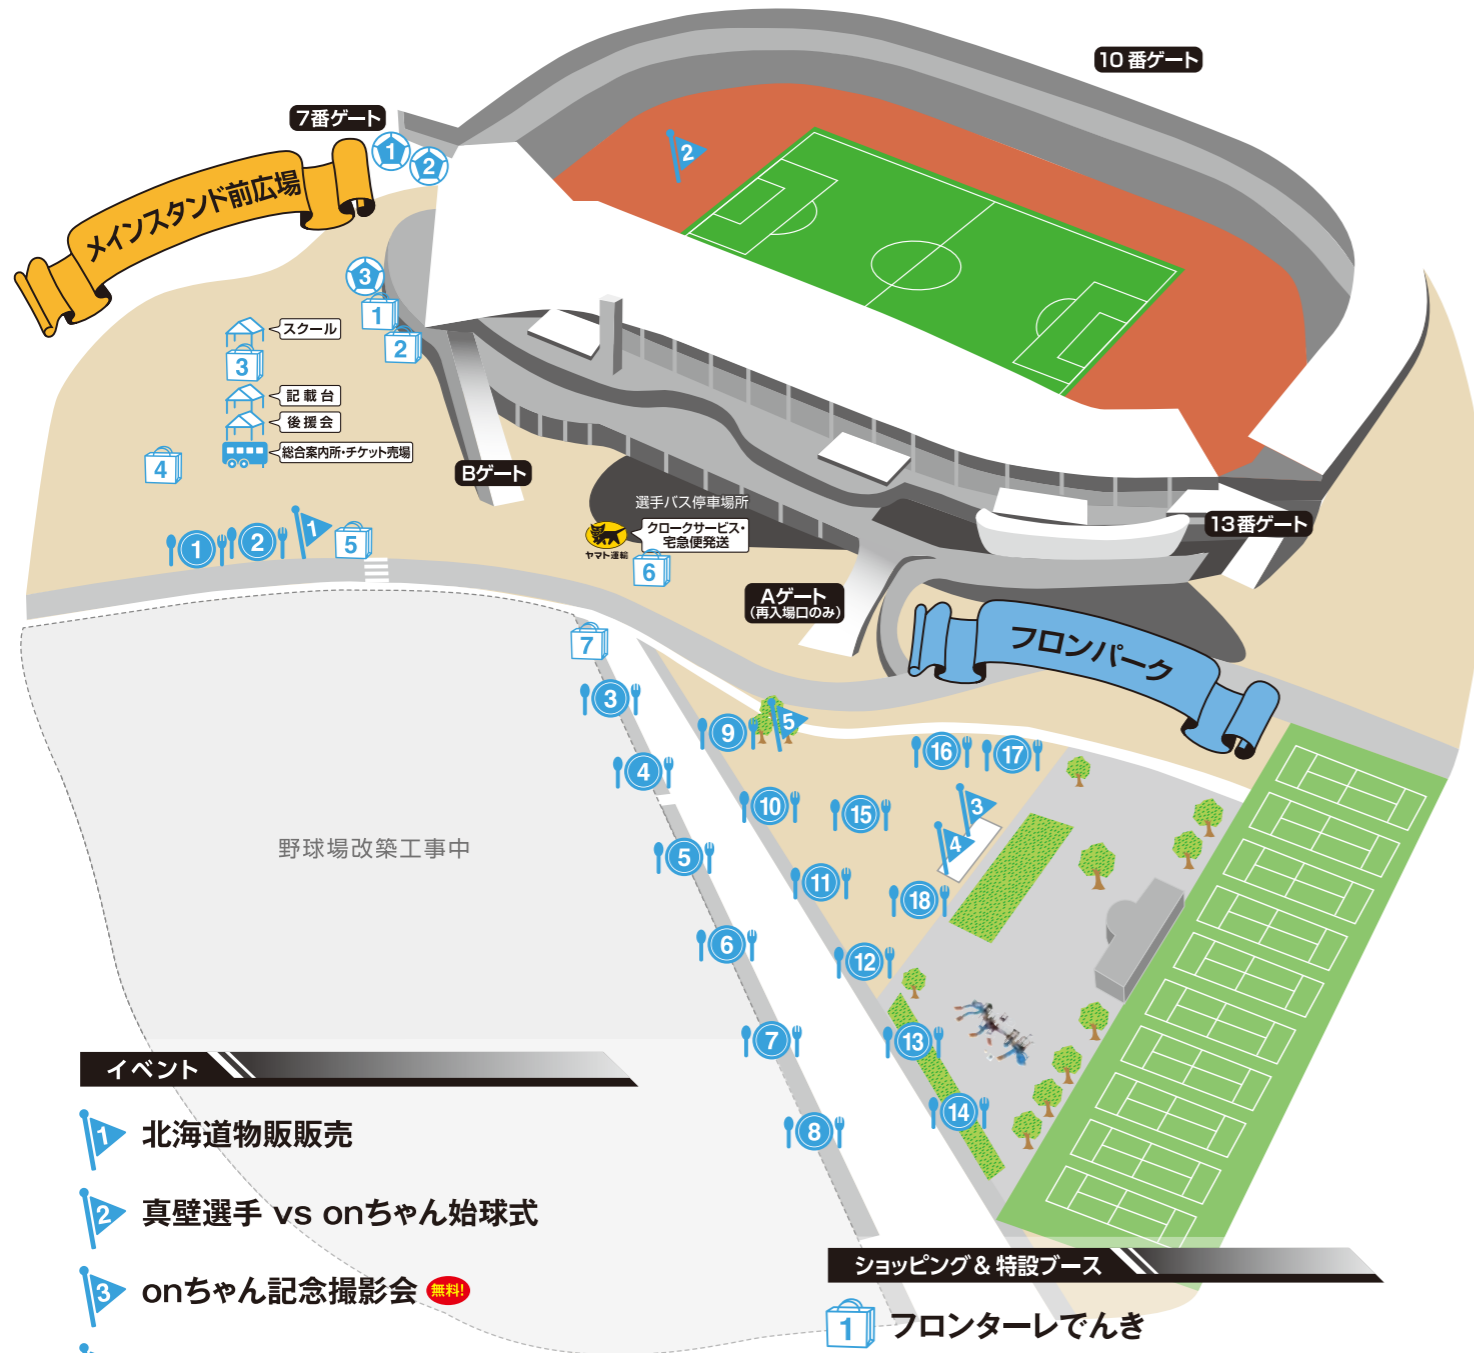

天候により、イベントの実施場所の移動・中止になる場合がございます。予めご了承ください。

イベント

- 1 北海道物販販売
- 2 真壁選手 vs onちゃん始球式
- 3 onちゃん記念撮影会 **無料!**
- 4 真壁選手トークショー **無料!**
- 5 ヨーヨー出来なきゃ漢じゃねえ! フロンターレカラーのヨーヨーを作ろう

アトラクション

- 1 ボールプール
- 2 ふろん太ふわふわ
- 3 席ツメ隊パフォーマンス

ショッピング & 特設ブース

- 1 フロンターレでんき
- 2 DAZN
- 3 JTBアウエイツアーブース
- 4 グッズ売店
- 5 北海道テレビ放送
- 6 マッチデープログラム
- 7 ガチャ村

本日のイベント

北海道物産フェア

- クレードル焼きとうもろこし 限定60本 ※価格調整中
- 北海道チーズおかし 6袋入り販売 限定48個 価格:750円(税込)
- 北海道限定ペピスター濃厚ショコラブラウニー 限定48個 価格:660円(税込)
- 北海道限定柿の種 松尾ジンギスカン風味 限定48個 価格:660円(税込)
- [柳月]三方六 限定48個 ※価格調整中
- [柳月]三方六の小割いちご 限定60個 ※価格調整中
- 白いブラックサンダー(箱) 限定40個 ※価格調整中

ボーイズビーアンビシャス

- 2 真壁選手 vs onちゃん始球式  
■開催時間/14:50頃 ※観覧には試合のチケットが必要です。
- 3 onちゃん記念撮影会 **無料!**  
■開催時間/①12:00~ ②13:00~(各回30組)
- 4 真壁選手トークショー **無料!**  
■開催時間/14:00~
- 5 ヨーヨー出来なきゃ漢じゃねえ! フロンターレカラーのヨーヨーを作ろう  
男の子達にピッタリなヨーヨーづくり体験を開催します!子どもの時、よくヨーヨーで遊んでいたお父さん、お母さん。お子さんと一緒にオリジナルヨーヨーを作ってみませんか?  
■開催時間/11:30~14:30  
■参加費/後援会会員:300円、一般:500円 ※キラキラパーツは別途100円  
■参加方法/先着150名限定 ※事前、当日の参加整理券発行はございません。 ※ブース前にお並びください。