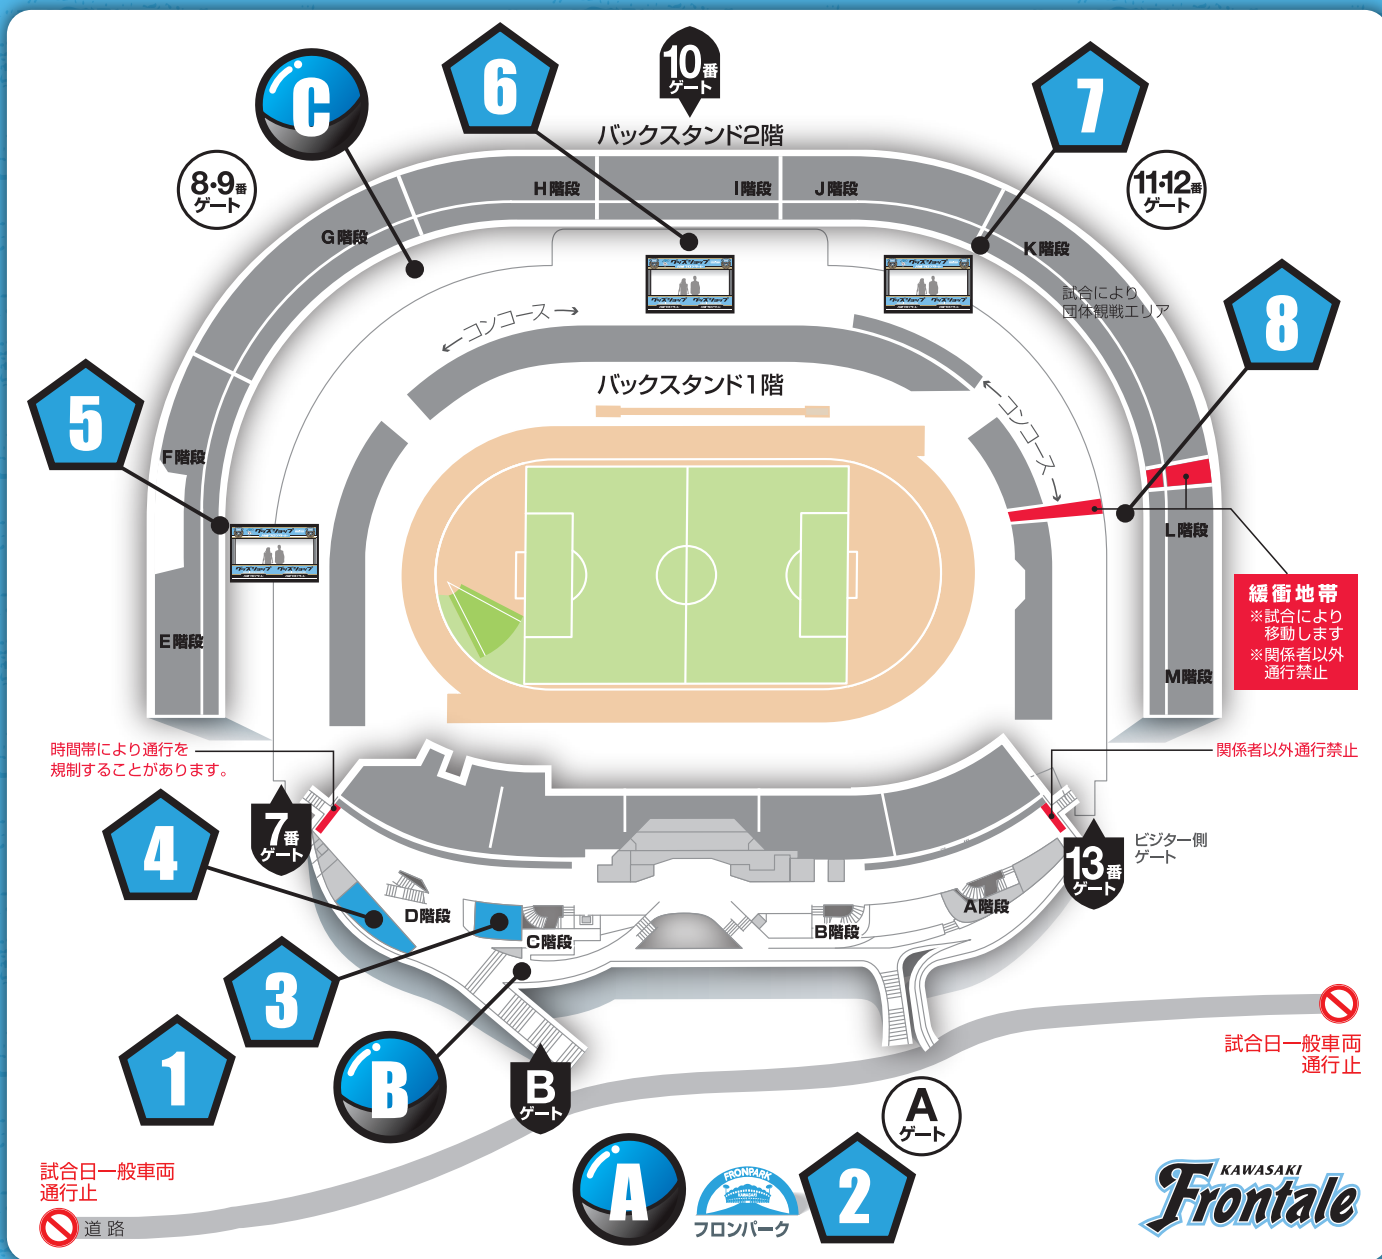

スタジアム売店配置図

1 場外メインスタンド前広場
フロンターレグッズ売店 ×

2 フロンパーク内
ビジターグッズ売店 ×

3 場内メインスタンド
総合案内所横 ○

4 メインスタンド
D 階段横 ×

5 サイドスタンド(ホームゴール裏)
E 階段横 ×

6 バックスタンド
エンタの広場内グッズ売店 ○

7 バックスタンド
J 階段横 ×

8 サイドスタンド(ビジターゴール裏)
L 階段横 ビジターグッズ売店 ×

A フロンパーク内
ガチャ村 ×

B メインスタンド
Bゲート階段横 ×

C バックスタンド
G 階段横 ×