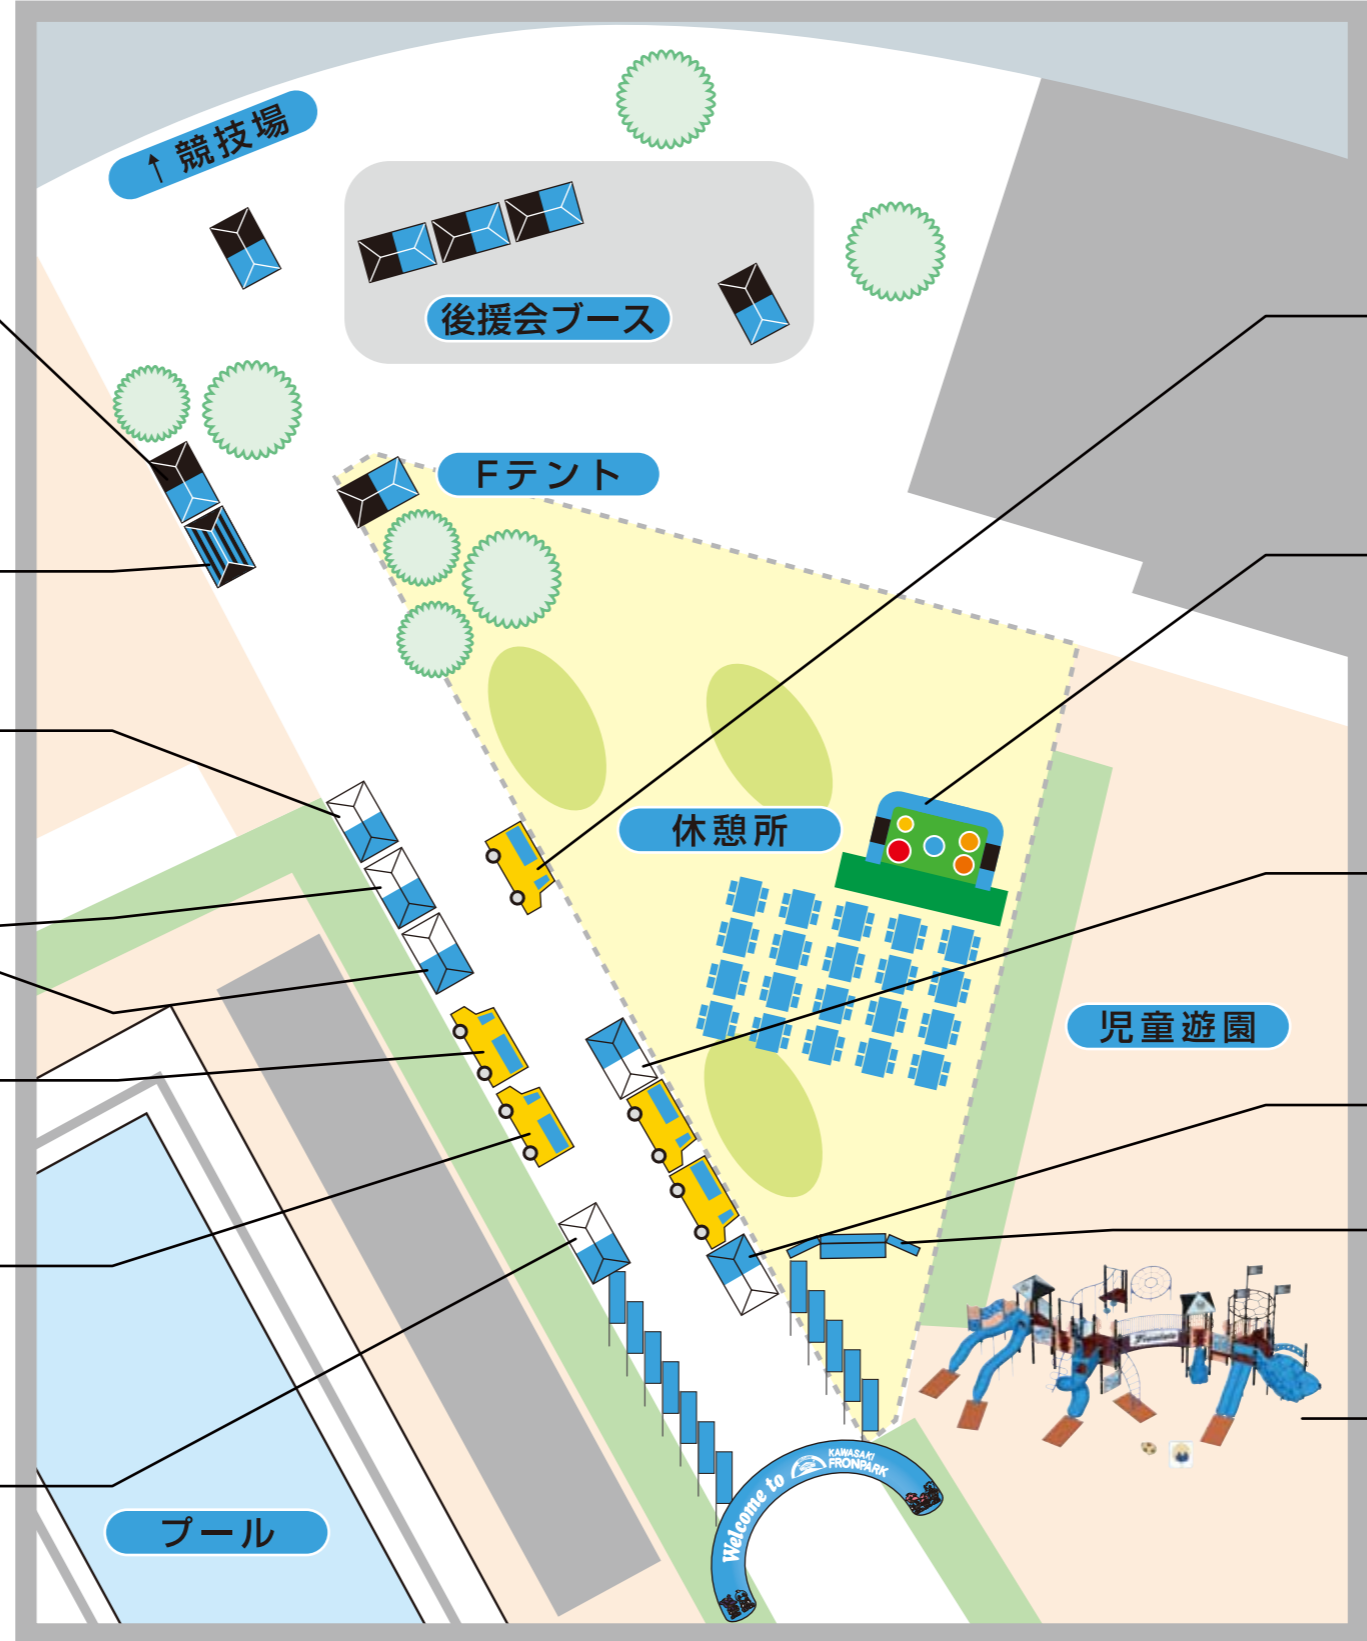

KAWASAKI FRONPARK 会場MAP

開園日 川崎フロンターレ等々力競技場ホームゲーム開催日 開園時間 スタジアム開門1時間前〜キックオフまで ※平日ナイター、ならびに雨天時は規模を縮小しての実施となります。ご了承下さい。

物販 飲食売店
アトラクション

お楽しみ日替りキッチンカー 2

エアゴール
AirGoal
※席ツメのため、エアゴールはキックオフ30分前に終了となります。

川崎在住日系ブラジル人 Presents
ブラジルキッチン

春日山部屋 Presents
春日山部屋の川崎ちゃんこ

フォトバックボード

川崎市 Presents プレイブースター
PLAY BOOSTER

JTB アウエイツアー ブース

SUNTORY Presents
ゲータレード ステーション
Gatorade STATION '09

Special! **Frontale** グッズ ショップ
AUTUMN SALE

Frontale グッズ ショップ

お楽しみ日替りキッチンカー 1

エバラ食品工業株式会社 Presents
KAWASAKI CURRY STADIUM

松屋総本店 Presents
ととご船 実演販売