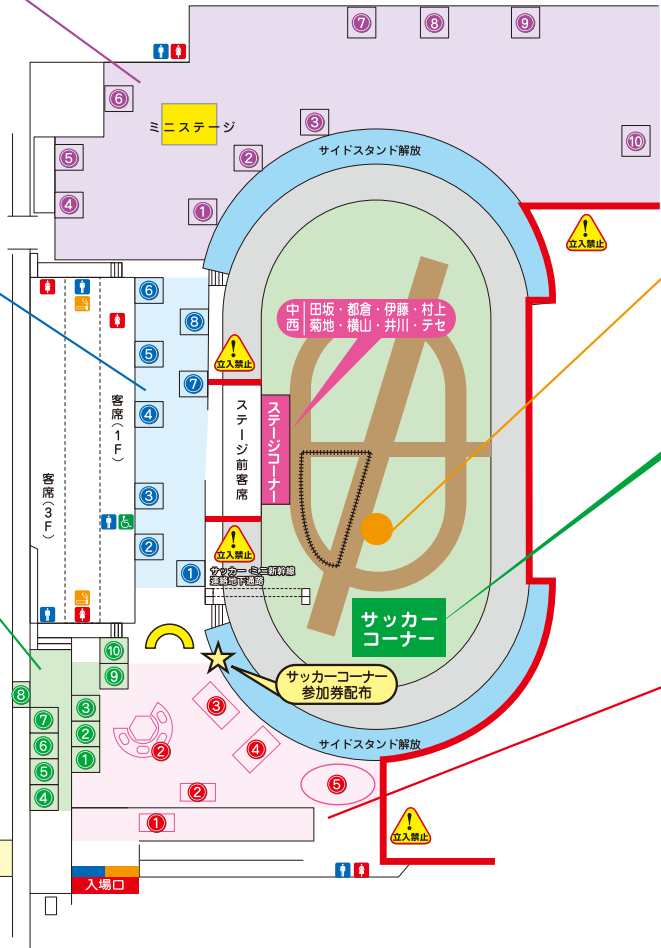

# '08ファン感会場MAP

## 飲食エリアB

- ① ※スカパー！PRブース 川島
- ② スターシステム 原田
- ③ ブラジル料理 ヴィトル
- ④ ローソン(おつまみ・パン) 寺田
- ⑤ テセの母韓国料理
- ⑥ さくらや 杉浦
- ⑦ 宮崎かき水 久木野
- ⑧ 文福(焼き鳥) 吉田
- ⑨ HUB(ドリンク類) 森
- ⑩ ナカムラ軒ギョーザ ケンコ

## 飲食エリアA

- ① ふくしまの米(冷しキュウリなど) 杉山
- ② シュガーレディ(アイス類) 社長
- ③ エバラ食品(カレー試食) 山岸
- ④ 山田うどん(冷しうどんなど) 吉原
- ⑤ かしわや(焼そば、たこ焼きなど) 木村
- ⑥ ファンキー(ホットドックなど) 植草
- ⑦ とんかつ和幸(カツサンドなど) 鈴木
- ⑧ 風の谷幼稚園(うめジュースなど) 画田

## 総合案内所

- 救護
- 授乳室
- 落とし物
- VIP・招待者対応
- 迷子

ソフトドリンク   ピール  
 サワー   カクテル

男女トイレ  
 タバコエリア