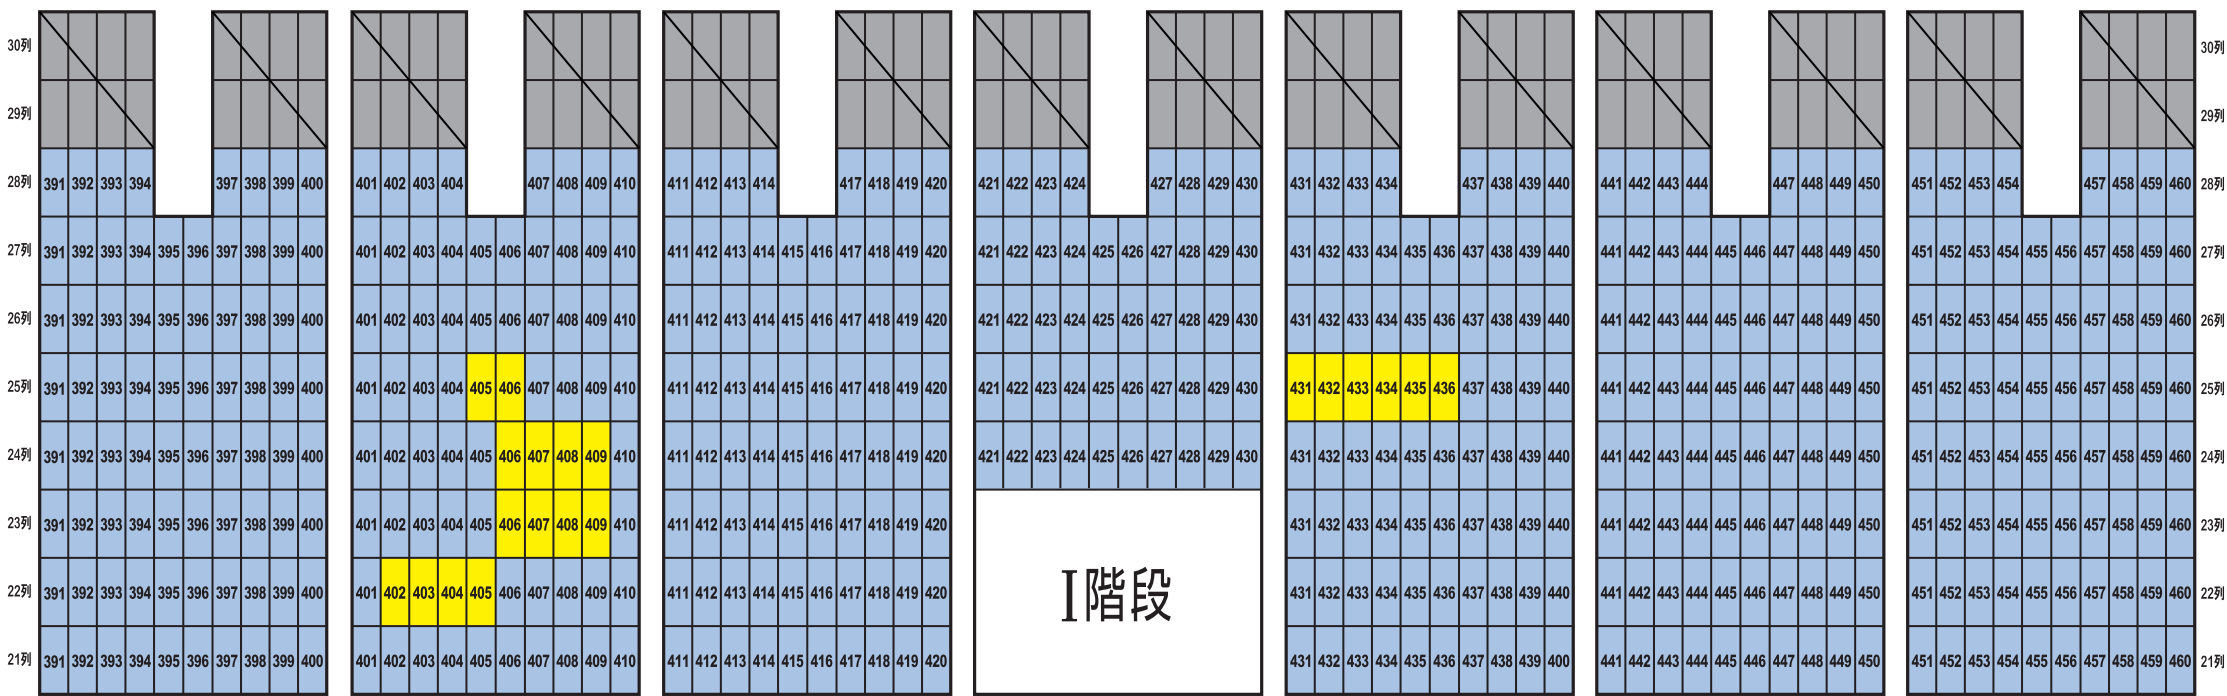

2008年 ハーフシーズンチケット SS指定席 販売場所

(ホーム側)

(アウェイ側)

ピッチ

ピッチ