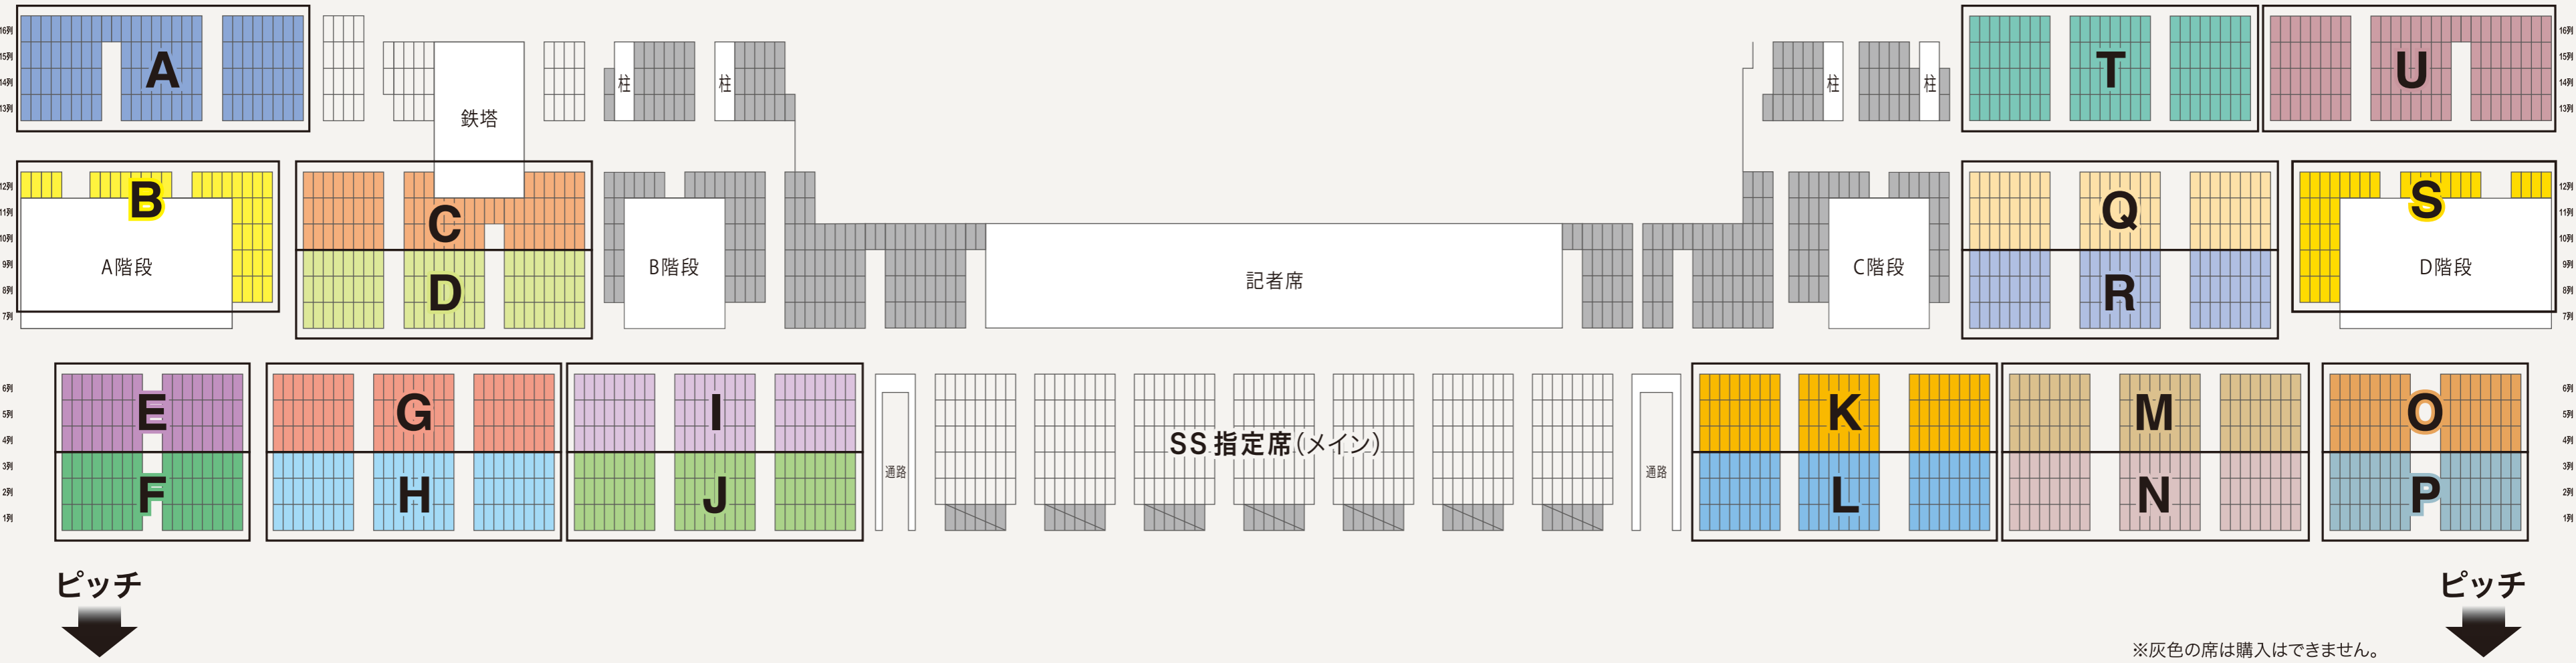

# 2010年 SA指定席 座席表

※灰色の席は購入はできません。