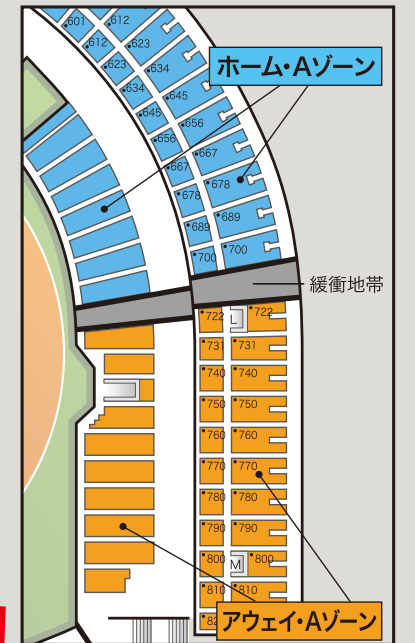

# 2010年 等々力陸上競技場 席割図

試合によっては、アウェイ・Aゾーン1Fの一部が、ホーム・Aゾーンとなります。

- SS指定席
- Sゾーン
- SA指定席
- SGゾーン
- ホーム・Aゾーン
- 後援会&団体指定席
- アウェイ・Aゾーン

- 販売状況によってはSゾーン、SGゾーン、後援会&団体指定席の席数が減少する場合があります。
- お手持ちのチケット以外のエリアで観戦することはできません。
- 2階席のみ屋根付き観戦席となります。
- 対戦相手によっては「ホーム・Aゾーン」2階の一部が閉鎖となる場合があります。
- 「Aゾーン」の一部は立見席となります。
- 各チケットは入場ゲートが指定されており、指定ゲート以外からは入場できません。
- 「ホーム・Aゾーン」と「アウェイ・Aゾーン」の境界は、どちら側からも通り抜け禁止です。いかなる事情があっても往来はできません。
- 等々力陸上競技場以外での開催の場合、席種、ゾーン位置が変わる場合がございます。
- メインスタンド中央部分はSS指定席(メイン)以外のお客様は通行不可となります。
- 緩衝地帯は試合により位置が変わります。