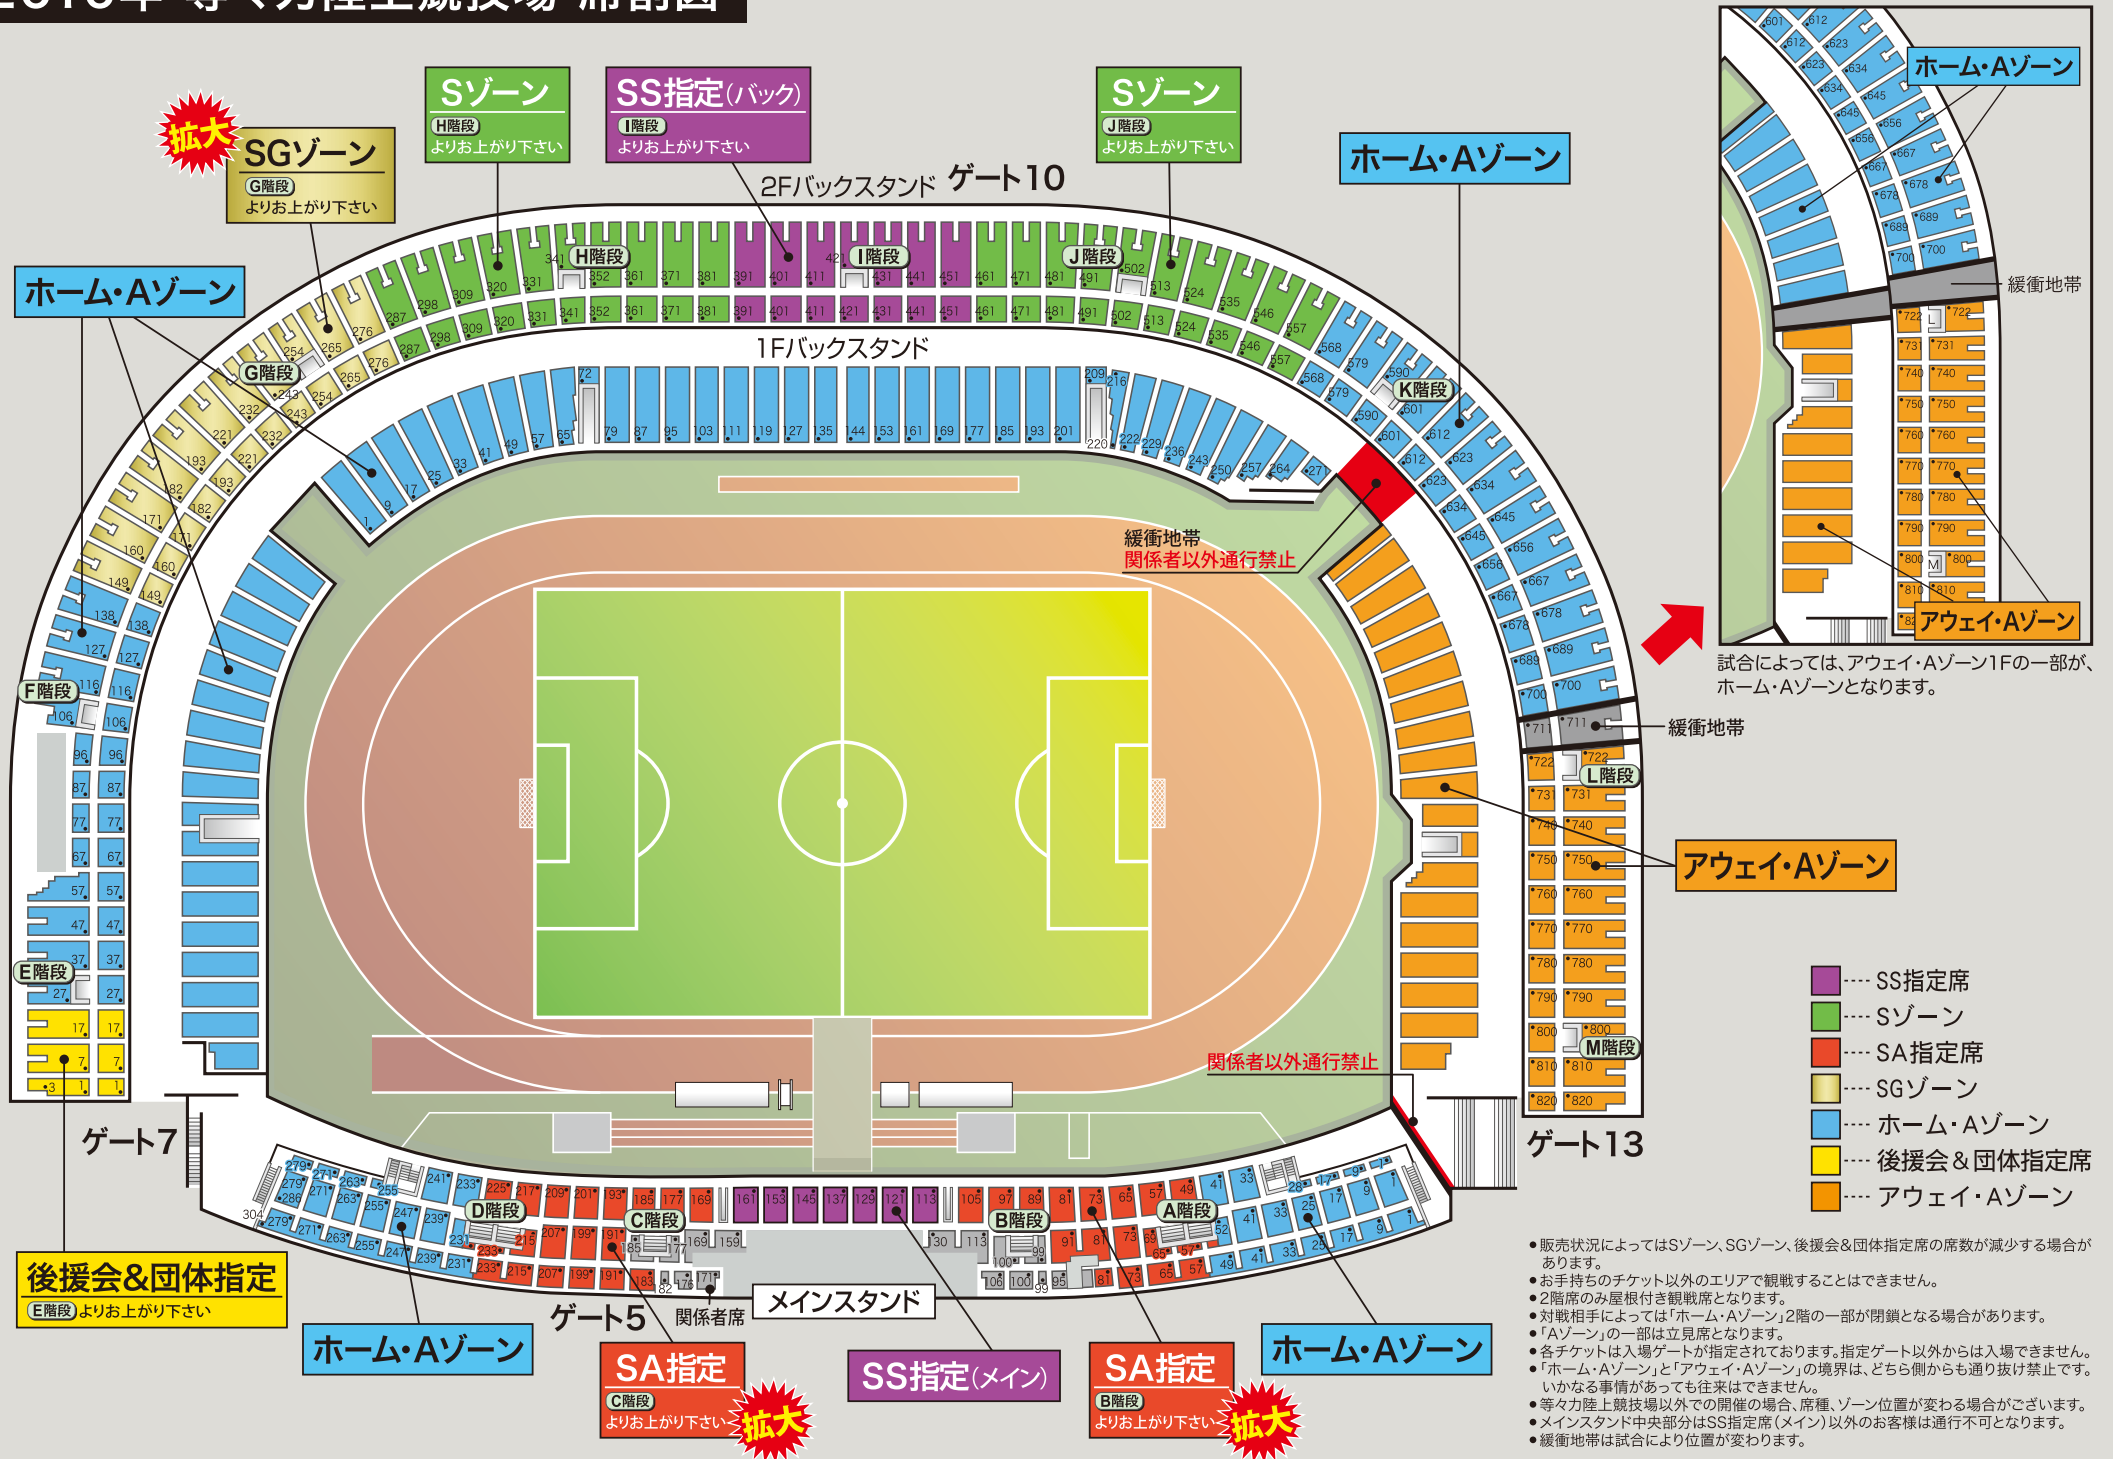

# 2010年 等々力陸上競技場 席割図

試合によっては、アウェイ・Aゾーン1Fの一部が、ホーム・Aゾーンとなります。

- SS指定席
- Sゾーン
- SA指定席
- SGゾーン
- ホーム・Aゾーン
- 後援会&団体指定席
- アウェイ・Aゾーン

- 販売状況によってはSゾーン、SGゾーン、後援会&団体指定席の席数が減少する場合があります。
- お手持ちのチケット以外のエリアで観戦することはできません。
- 2階席のみ屋根付き観戦席となります。
- 対戦相手によっては「ホーム・Aゾーン」2階の一部が閉鎖となる場合があります。
- 「Aゾーン」の一部は立見席となります。
- 各チケットは入場ゲートが指定されており、指定ゲート以外からは入場できません。
- 「ホーム・Aゾーン」と「アウェイ・Aゾーン」の境界は、どちら側からも通り抜け禁止です。いかなる事情があっても往来はできません。
- 等々力陸上競技場以外での開催の場合、席種、ゾーン位置が変わる場合がございます。
- メインスタンド中央部分はSS指定席(メイン)以外のお客様は通行不可となります。
- 緩衝地帯は試合により位置が変わります。