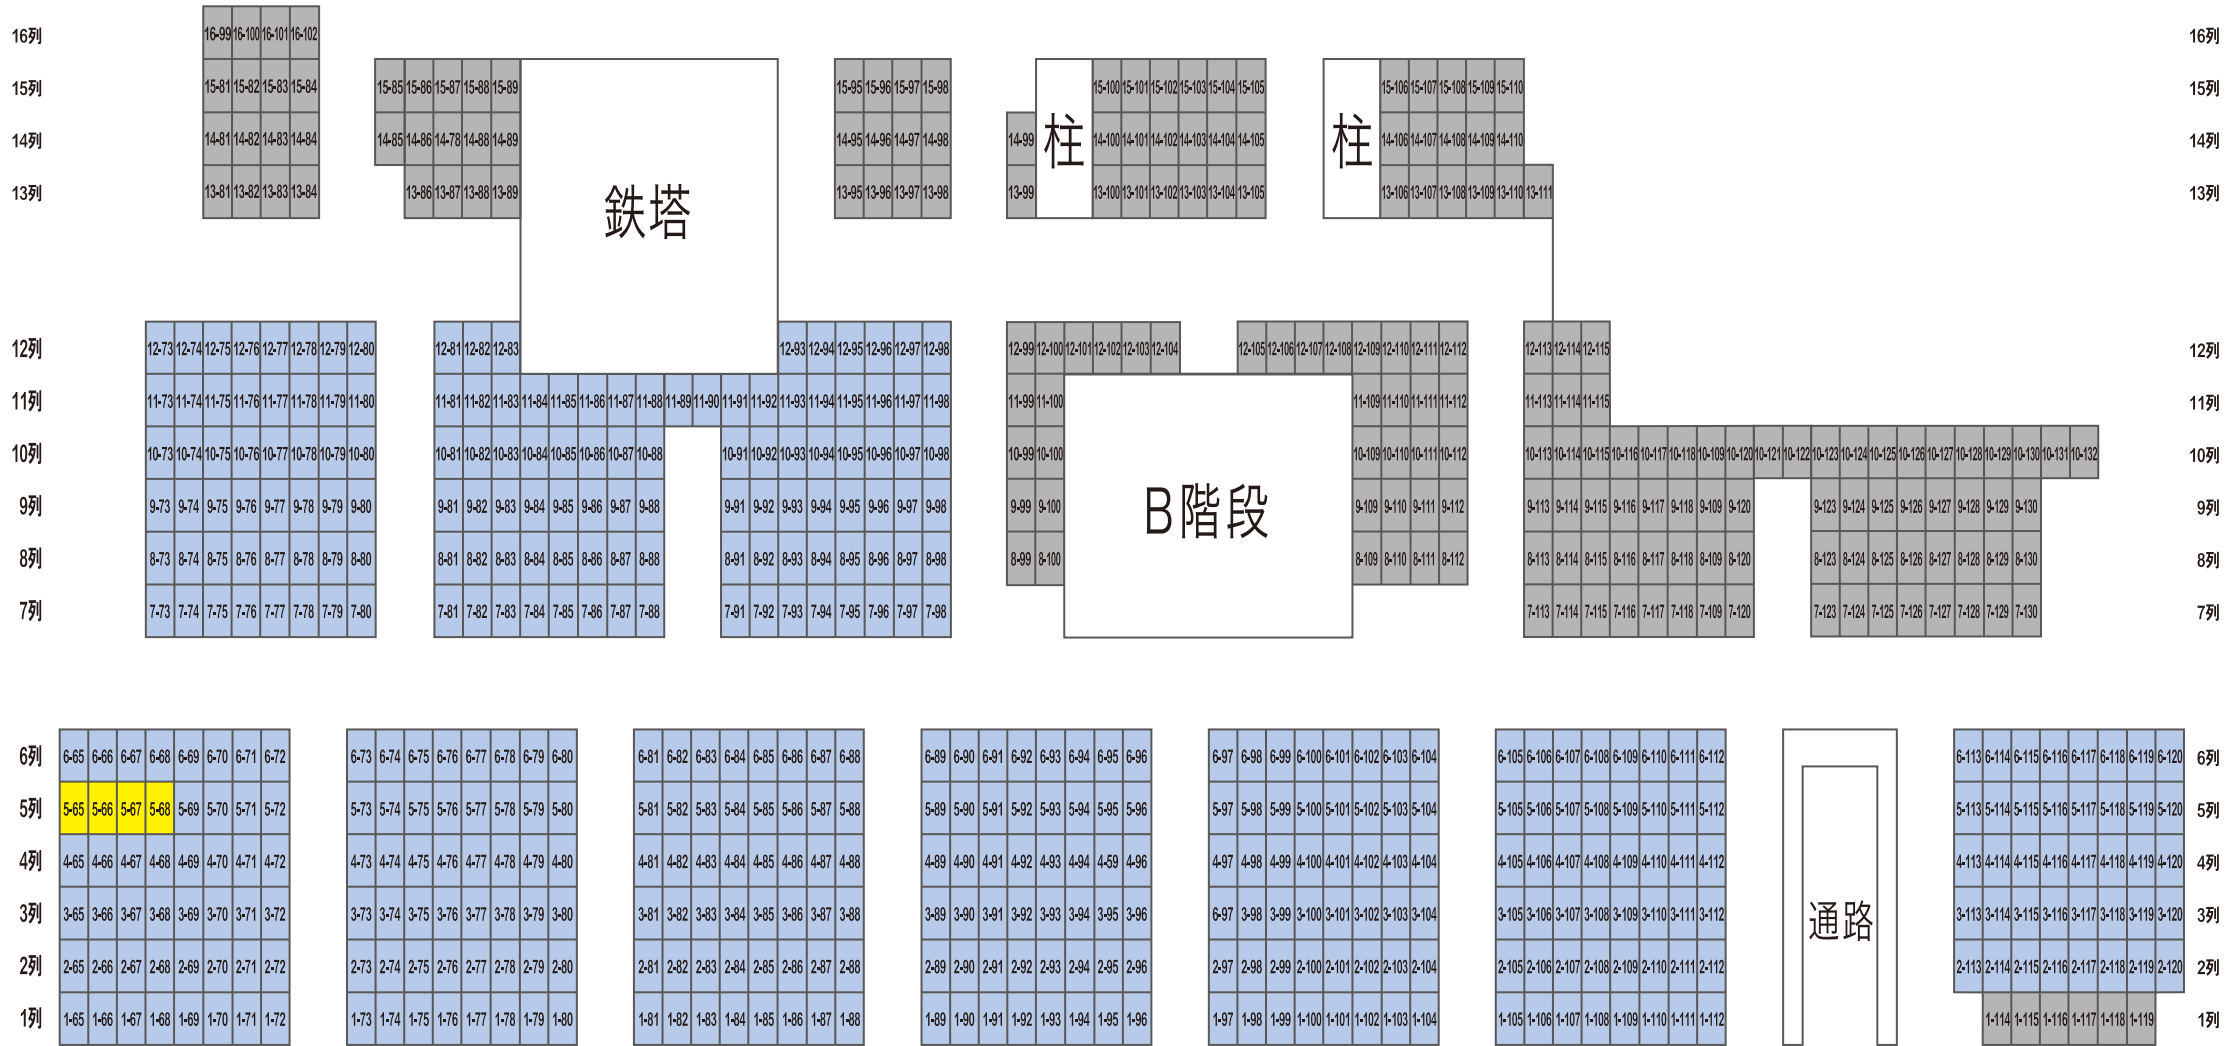

## 2009年 ハーフシーズンチケット SA指定席 販売エリア

※黄色席の購入ができます。

注意・・・販売エリアは、アウェイ側のみとなります。