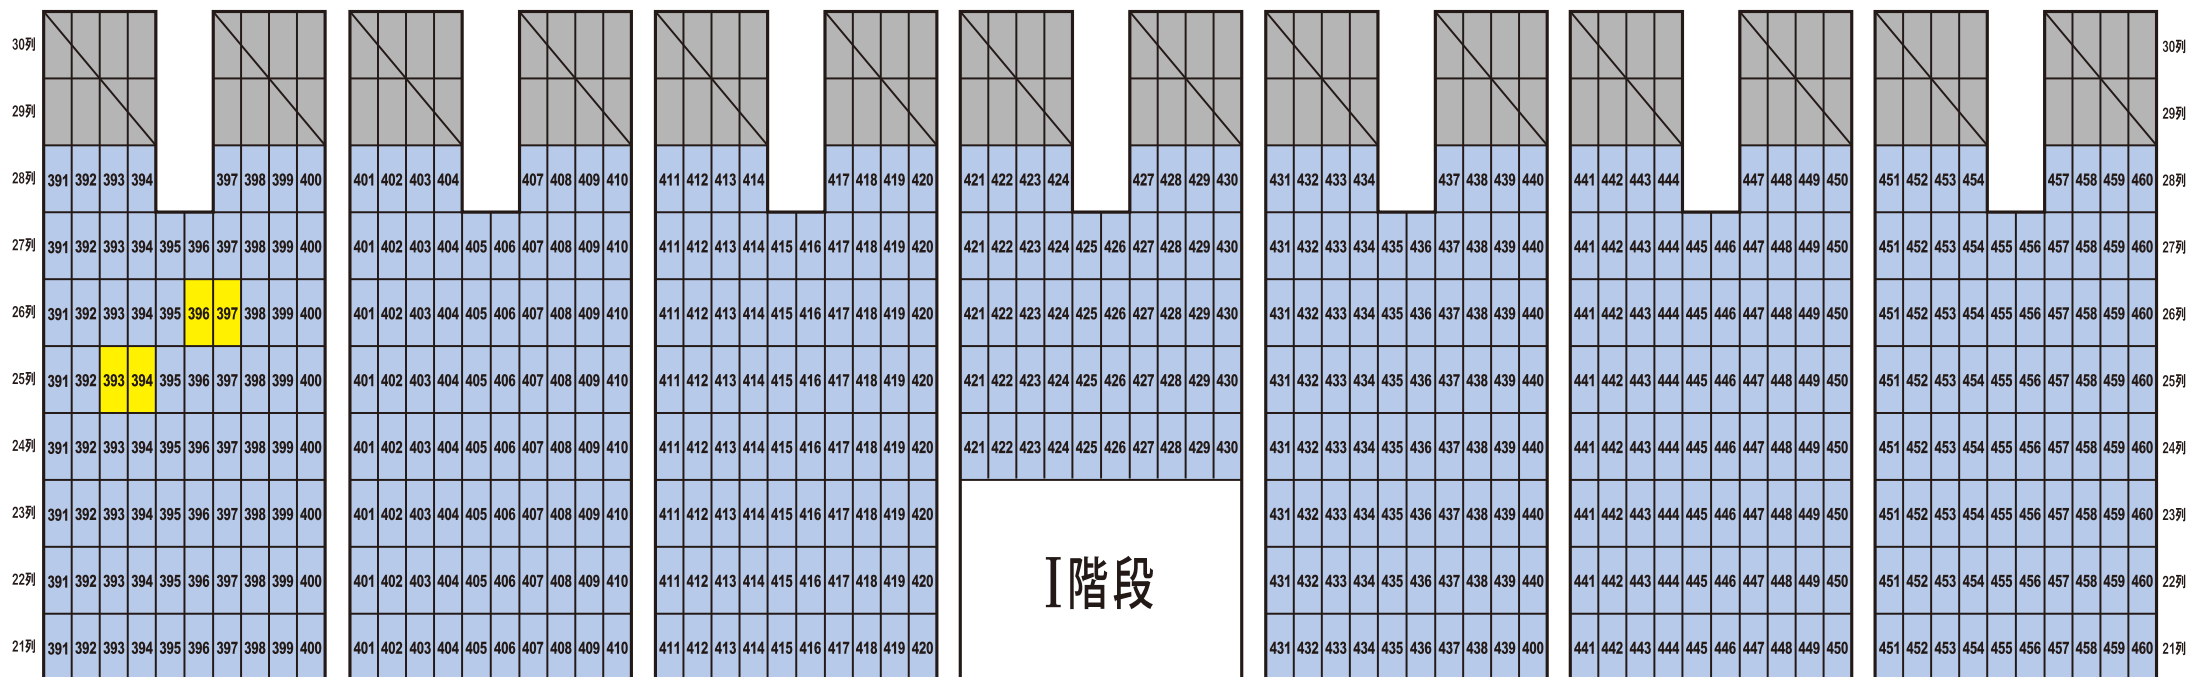

2009年 ハーフシーズンチケット バックスタンド2階中央 SS指定席

2009年 ハーフシーズンチケット バックスタンド2階中央SS指定席 販売エリア

※黄色席の購入ができます。

(ホーム側)

(アウェイ側)

ピッチ

ピッチ