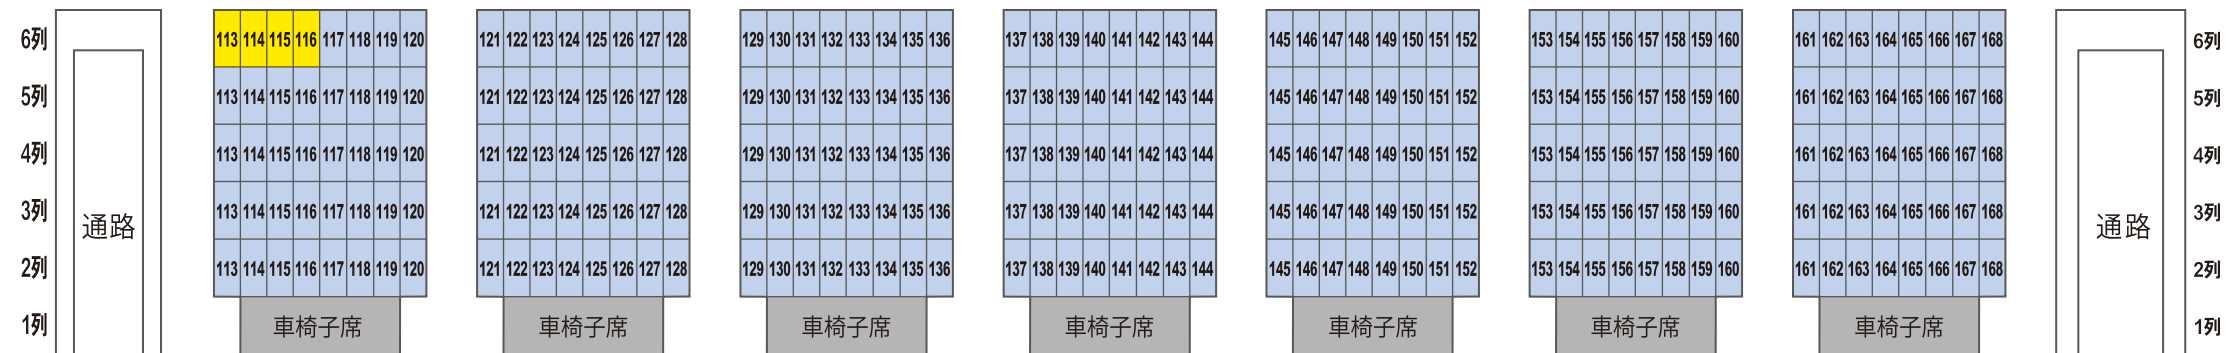

# 2009年 ハーフシーズンチケット メインスタンド2階中央 SS指定席

## 2009年 ハーフシーズンチケット メインスタンド2階中央SS指定席 販売エリア

※黄色席の購入ができます。

ピッチ

ピッチ