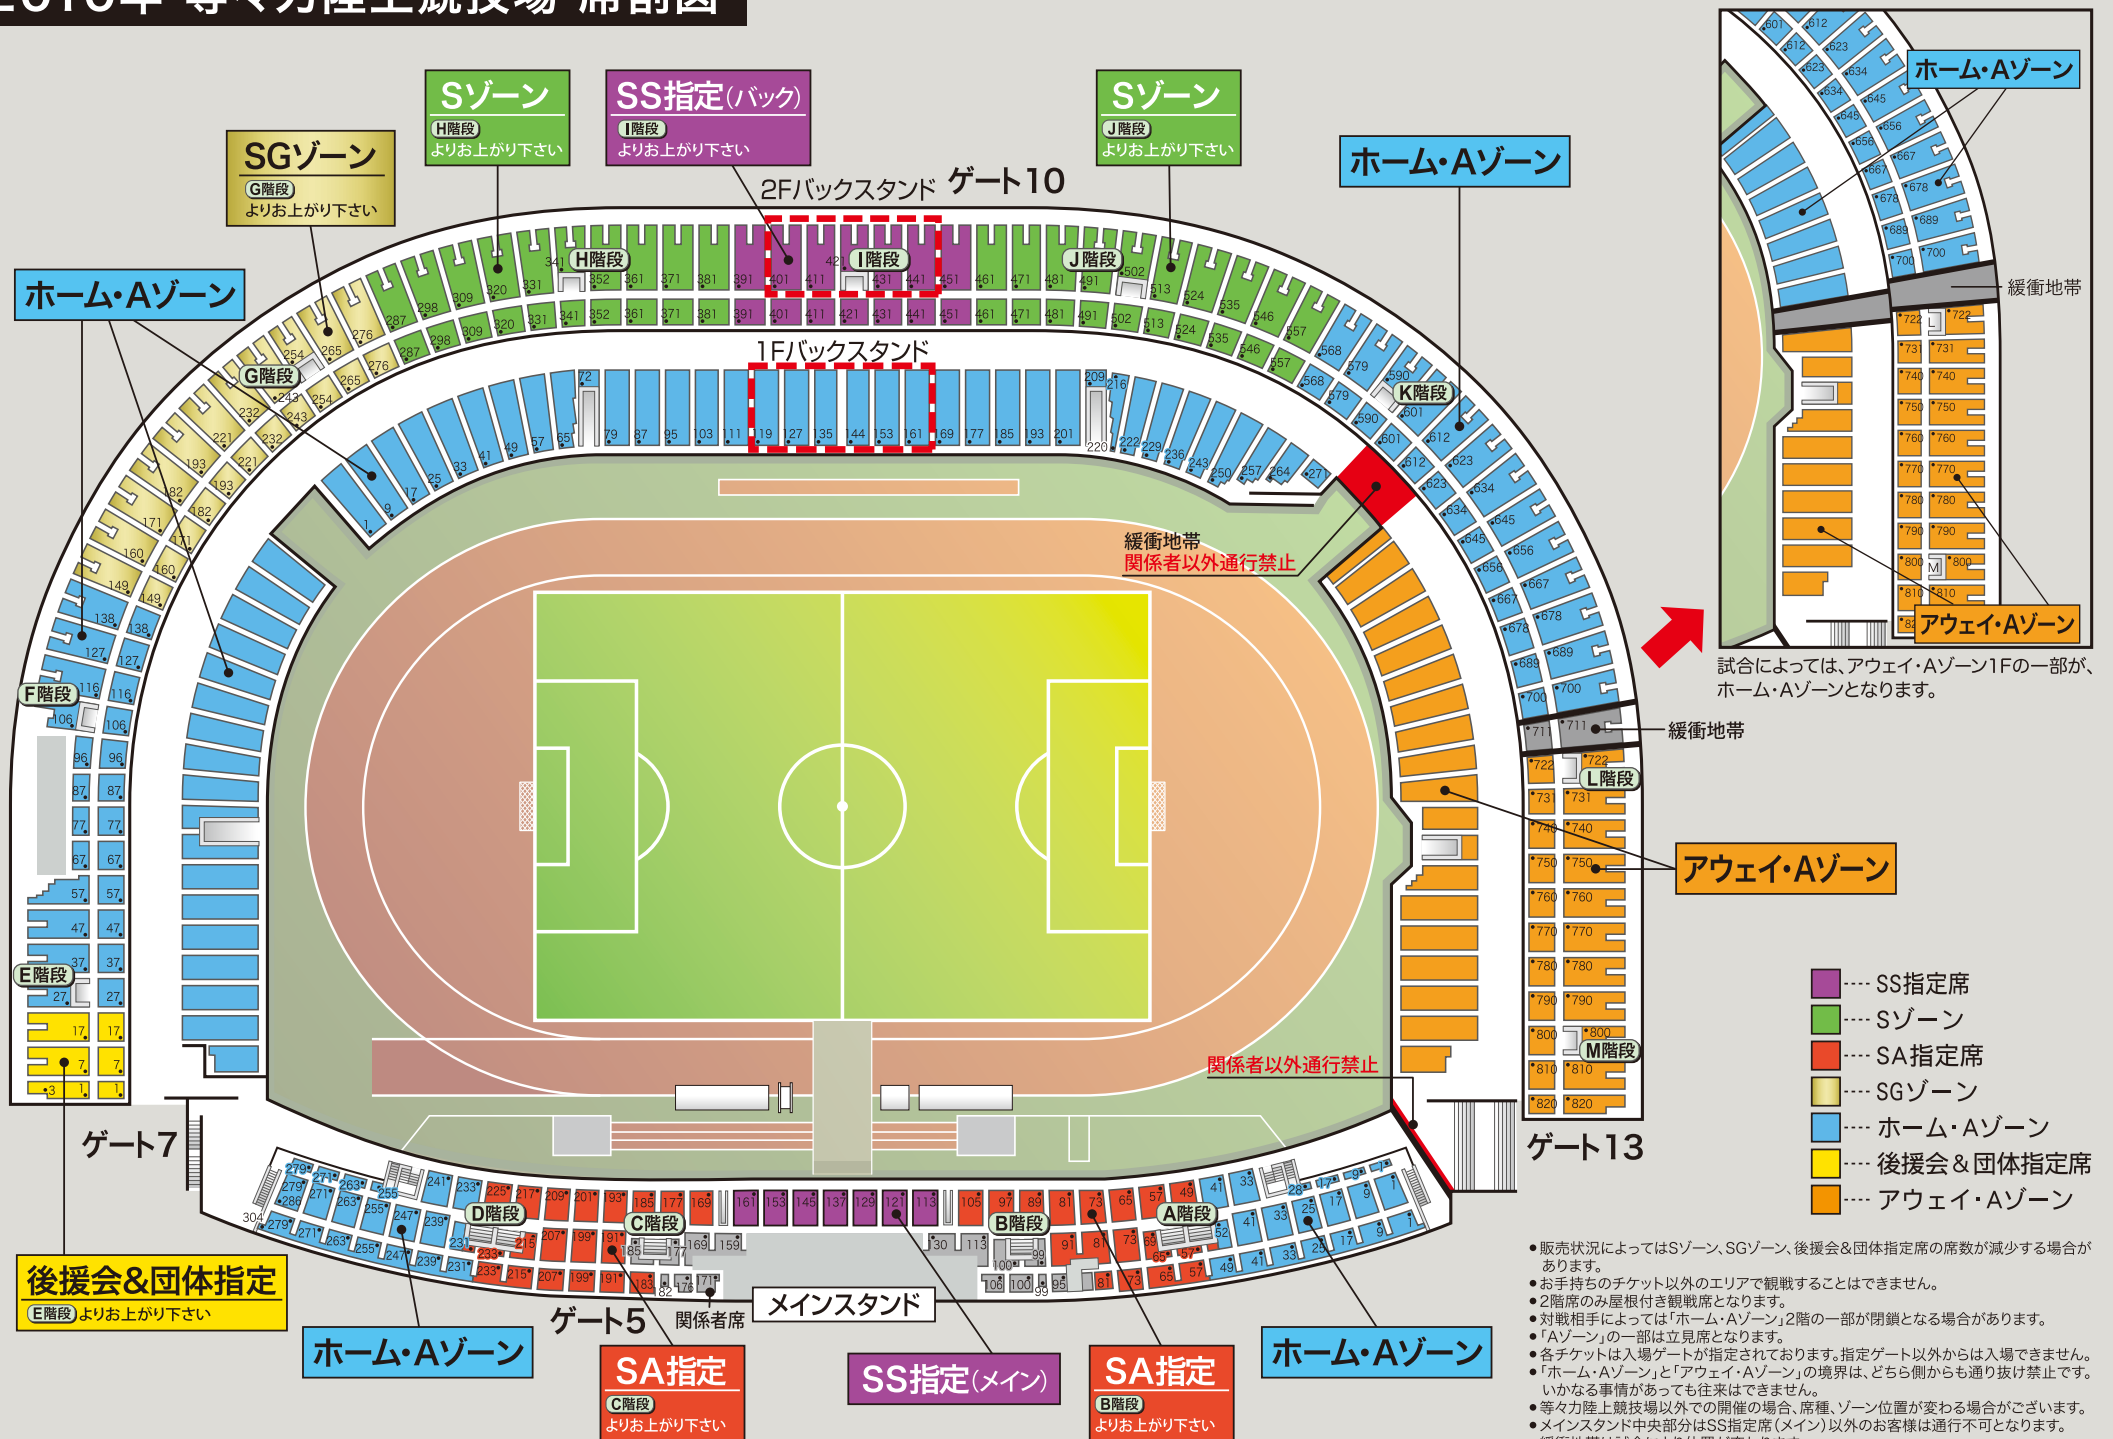

2010年 等々力陸上競技場 席割図

- SS指定席
- Sゾーン
- SA指定席
- SGゾーン
- ホーム・Aゾーン
- 後援会&団体指定席
- アウェイ・Aゾーン

- 販売状況によってはSゾーン、SGゾーン、後援会&団体指定席の席数が減少する場合があります。
- お手持ちのチケット以外のエリアで観戦することはできません。
- 2階席のみ屋根付き観戦席となります。
- 対戦相手によっては「ホーム・Aゾーン」2階の一部が閉鎖となる場合があります。
- 「Aゾーン」の一部は立見席となります。
- 各チケットは入場ゲートが指定されており、指定ゲート以外からは入場できません。
- 「ホーム・Aゾーン」と「アウェイ・Aゾーン」の境界は、どちら側からも通り抜け禁止です。いかなる事情があっても往来はできません。
- 等々力陸上競技場以外での開催の場合、席種、ゾーン位置が変わる場合がございます。
- メインスタンド中央部分はSS指定席(メイン)以外のお客様は通行不可となります。
- 緩衝地帯は試合により位置が変わります。