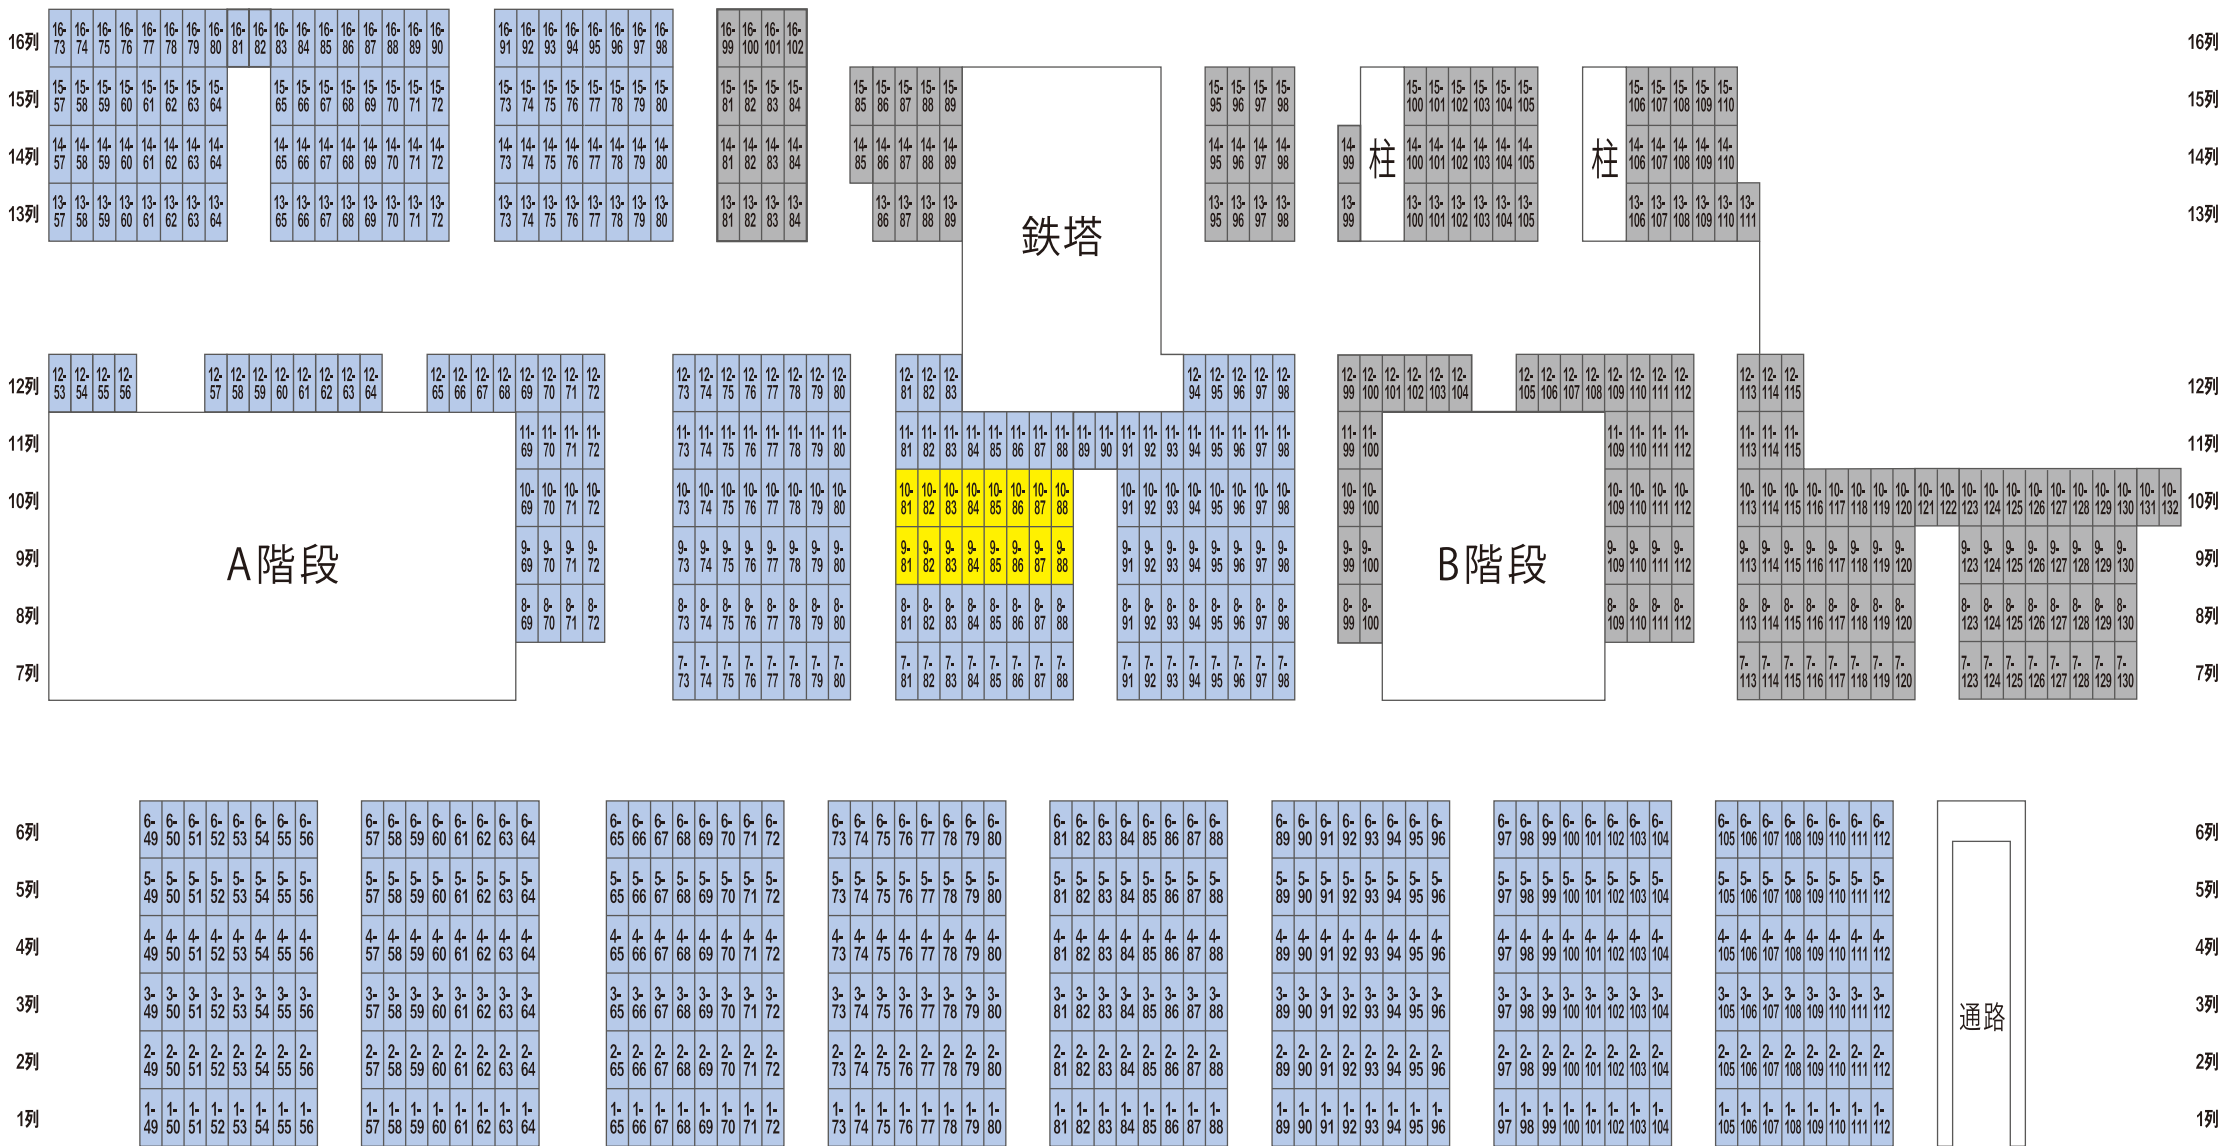

# 2010年 ハーフシーズンチケット SA指定席

## 2010年 ハーフシーズンチケット SA指定席 販売エリア

※黄色席の購入ができます。

ピッチ

アウトエイ側

ピッチ

注意・・・販売エリアは、アウトエイ側のみとなります。