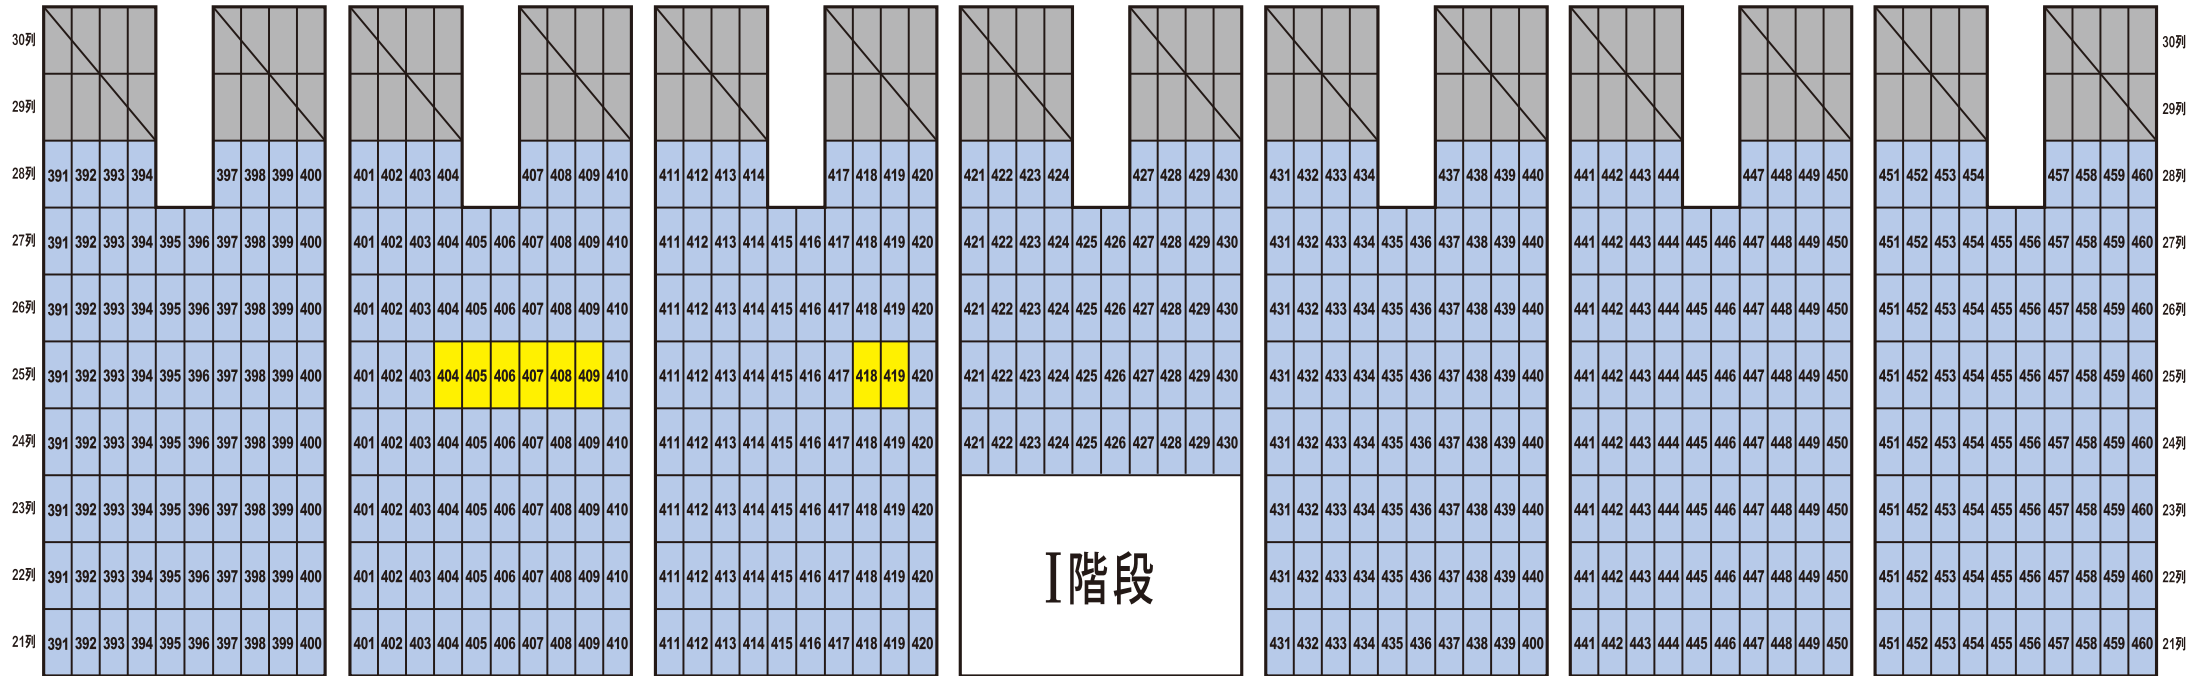

2010年 ハーフシーズンチケット バックスタンド2階中央 SS指定席

2010年 ハーフシーズンチケット バックスタンド2階中央SS指定席 販売エリア

※黄色席の購入ができます。

(ホーム側)

(アウェイ側)

ピッチ

ピッチ