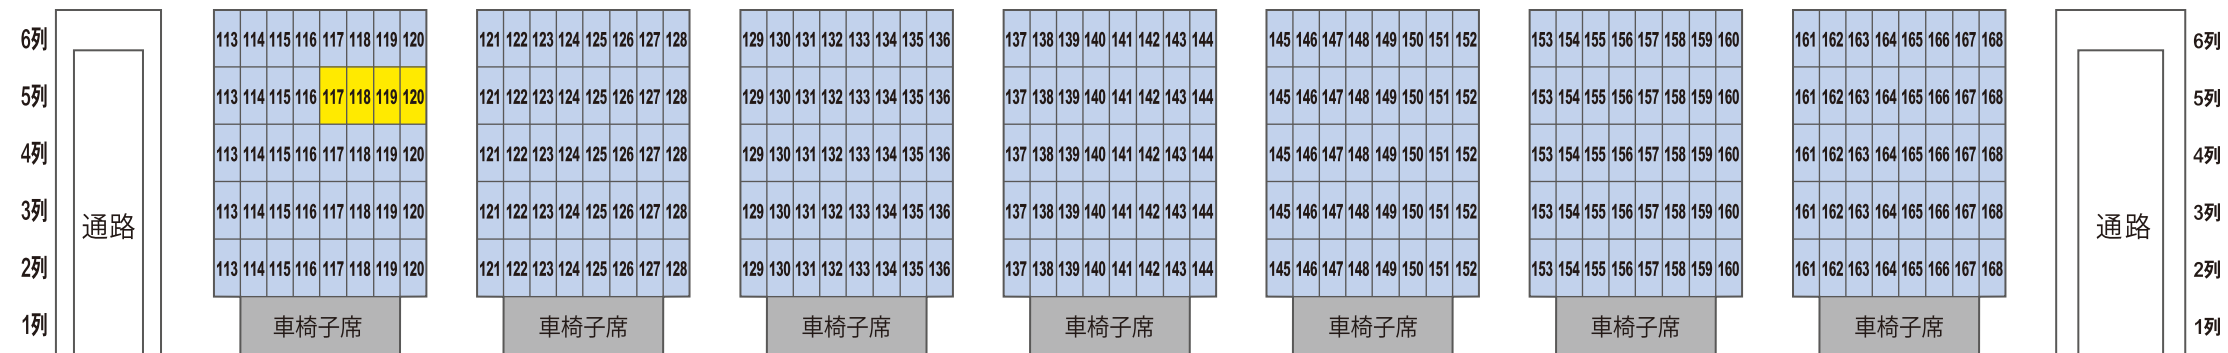

2010年 ハーフシーズンチケット メインスタンド2階中央SS指定席 販売エリア

※黄色席の購入ができます。

ピッチ

ピッチ