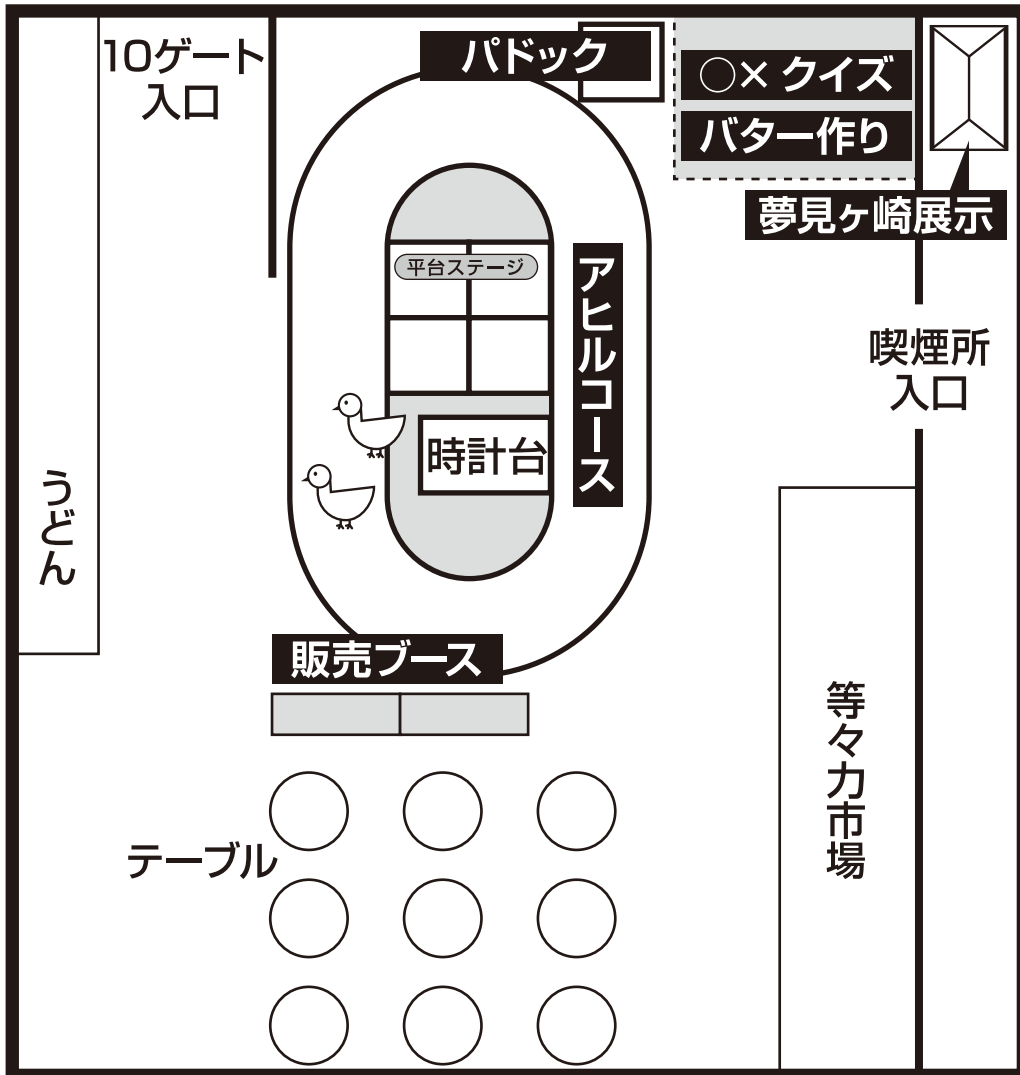

# フロンターレ動物園 雨天用MAP

## エンタの広場

## 2ゲート