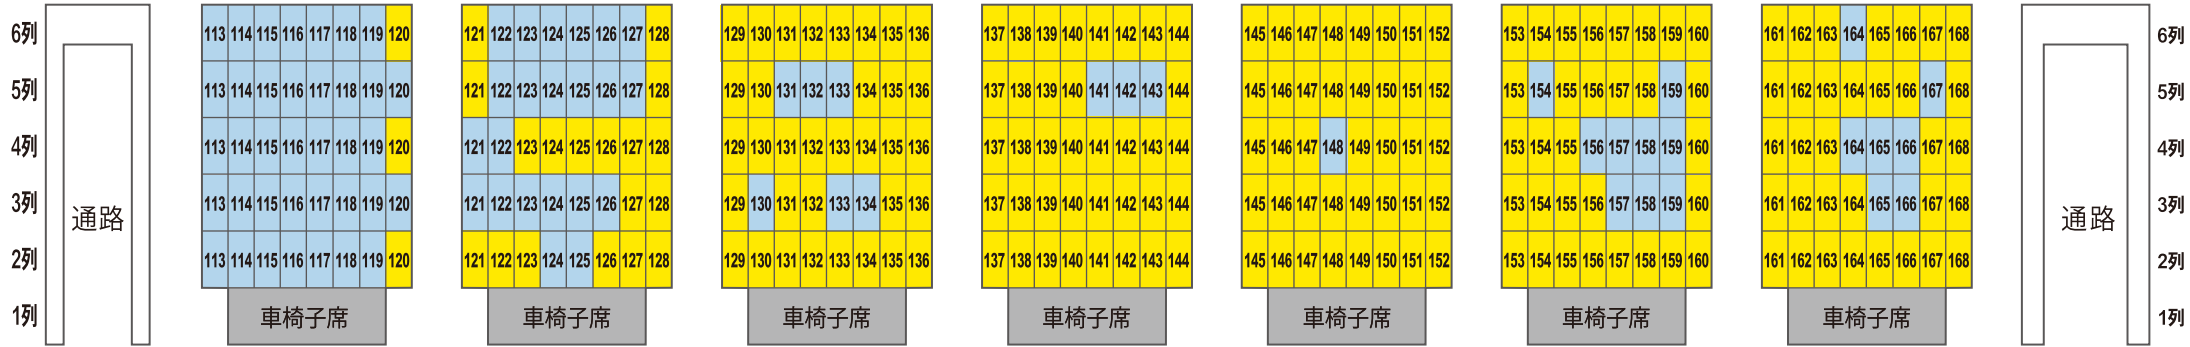

2011年メインスタンド中央SS指定席

ピッチ
↓

ピッチ
↓

注意…黄色席の購入はできません。