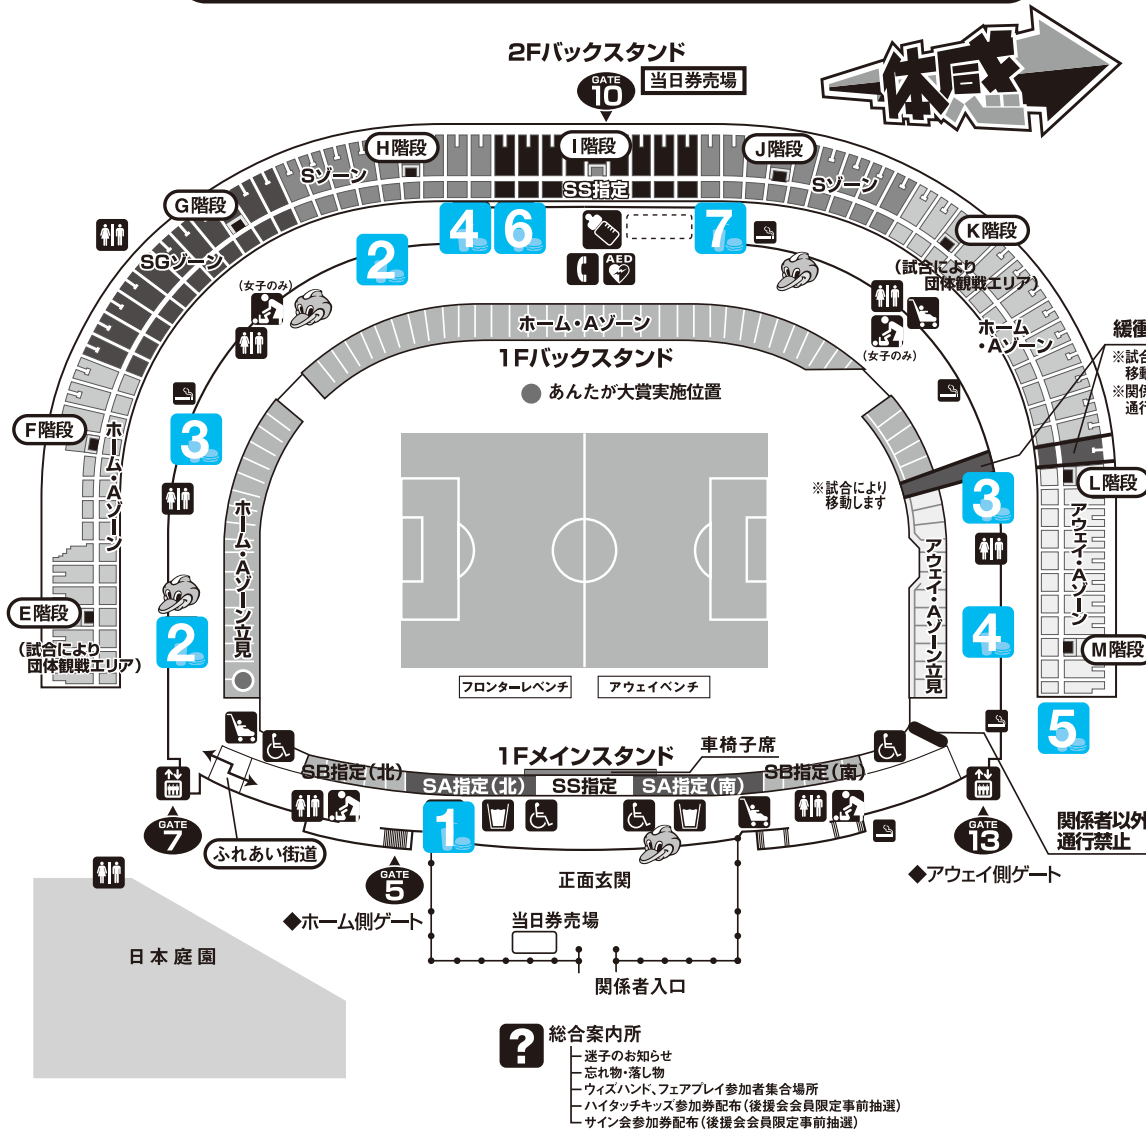

1 山田うどん常設売店

- ●たぬき(きつね)うどん・そば 350円
- ●てんぷらうどん・そば 450円
- ●カレーうどん・そば 500円
- ●パンチ(モツ煮)うどん・そば 500円
- ●中華丼 500円
- ●カレーライス 450円
- ●パンチ(もつ煮)丼 500円
- ●パンチ 350円
- ●フロンターレポテト 100円

2 かしわや飲食売店

- ●勝サンド 450円
- ●焼きそば 400円
- ●おにぎりセット 400円
- ●フライドポテト 300円
- ●串勝 250円
- ●ハリケーンポテト 250円
- ●スティックメンチ勝 250円

3 ローソン飲食売店

- ●等々力弁当 500円
- ●ねぎとろ巻 400円
- ●等々力焼きそば 400円
- ●サンドイッチ 400円
- ●ハンバーガー 150円

4 ファンキーズ車両売店

- ●ホットドッグ(シングル) 300円
- ●チーズドッグ 350円
- ●カレードッグ 350円
- ●サルサドッグ 350円
- ●皮付きポテト 300円
- ●焼きそば 400円

5 ファンキーズ車両売店

- ●うどん 300円

等々力陸上競技場 売店一覧

2012年 9月15日 田川崎F 対 鹿島

6 かしわや常設売店

- ●ラーメン 450円
- ●チャーシューメン 600円
- ●フロンタンメン 550円
- ●カレーライス 450円
- ●勝カレー 600円
- ●ソース勝丼 550円
- ●五目かき揚げ 450円

7 等々力市場 (Buyかわさき)

※アウェイ売店では一部取扱のない商品もございます。

1. 住吉
2. ●久寿餅 300円
   - ●福の舞 330円
   - ●カレーカシューナッツ(袋) 180円

1. 大平屋
2. ●フロンターレドラ焼 150円
   - ●とどろきまんじゅう 110円
   - ●とどろき団子 各190円
     (あんこ・みたらし・ずんだ)

1. 堂本製菓
2. ●大師巻 500円
   - ●久助各種 400円
   - ●ブチ久助各種 200円

1. マカデミア
2. ●パリポリスティック 250円
   - ●スフレ各種 700円
   - ●カッププリン各種 270円

1. 松屋総本店
2. ●川崎とんとこ飴 300円
   - ●せき止飴 300円
   - ●川崎べっ甲飴 300円

1. 小倉三吉野
2. ●団子 200円
   - ●あべかわ餅 300円
   - ●どら焼 150円

1. 麦
2. ●しっとり食パン 300円
   - ●ブラウニー 250円
   - ●ドックパン各種 400円

1. とんかつ和幸
2. ●かつ弁当各種 800円
   - ●ひれかつサンドレギュラー 600円
   - ●ひれかつサンドハーフ 300円

ドリンク取扱店

※タンブラーでご注文の場合各50円割引。

- ●生ビール (500ml/600円) / ファンキーズ・山田うどん
- ●缶ビール (500ml/550円) / ローソン・かしわや・ファンキーズ・山田うどん
- ●ソフトドリンク (500ml/250円) / ローソン・かしわや・ファンキーズ・山田うどん

KAWASAKI
Frontale