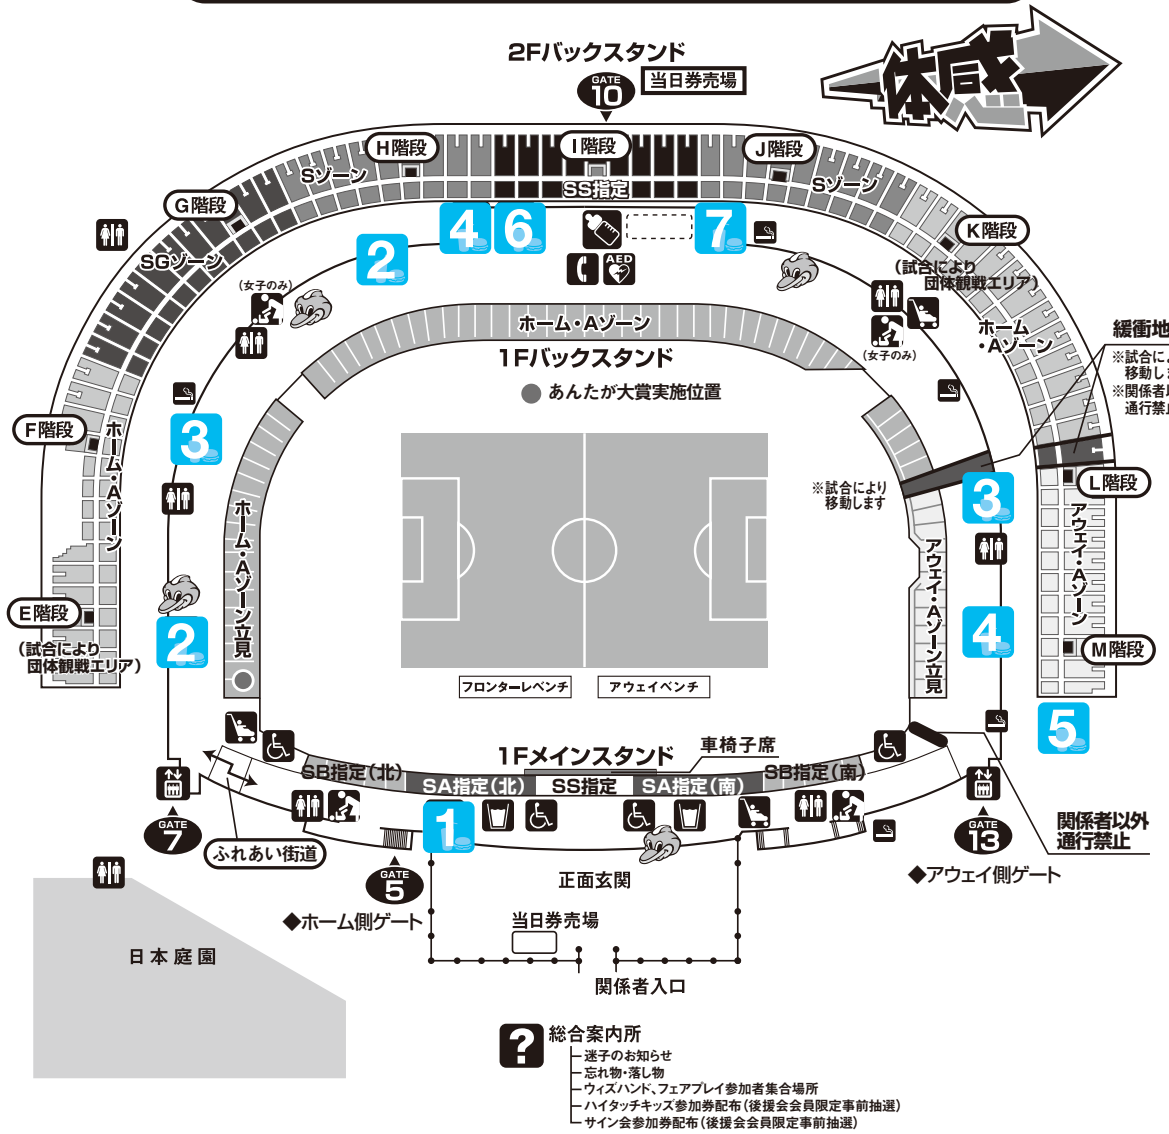

3 ローソン飲食売店

- 等々力弁当 500円
- ねぎとろ巻 400円
- 等々力焼きそば 400円
- サンドイッチ 400円
- ハンバーガー 150円

4 ファンキーズ車両売店

- ホットドッグ(シングル) 300円
- チーズドッグ 350円
- カレードッグ 350円
- サルサドッグ 350円
- 皮付きポテト 300円
- 焼きそば 400円

5 ファンキーズ車両売店

- うどん 300円

等々力陸上競技場 売店一覧

2012年 4月18日(水) 川崎F 対 仙台

6 かしわや常設売店

- ラーメン 450円
- チャーシューメン 600円
- フロンタンメン 550円
- カレーライス 450円
- 勝カレー 600円
- ソース勝丼 550円
- 五目かき揚丼 450円

7 等々力市場 (Buyかわさき)

※アウェイ売店では一部取扱のない商品もございます。

- #### 大平屋
- フロンターレドラ焼 150円
 - とどろきまんじゅう 110円
 - とどろき団子 各190円
(あんこ・みたらし・ずんだ)

- #### マカデミア
- パリポリスティック 250円
 - スフレ各種 700円
 - カッププリン各種 270円

- #### 小倉三吉野
- 団子 200円
 - あべかわ餅 300円
 - どら焼 150円

- #### 麦
- しっとり食パン 300円
 - ブラウニー 250円
 - ドックパン各種 400円

- #### とんかつ和幸
- かつ弁当各種 800円
 - ひれかつサンドレギュラー 600円
 - ひれかつサンドハーフ 300円