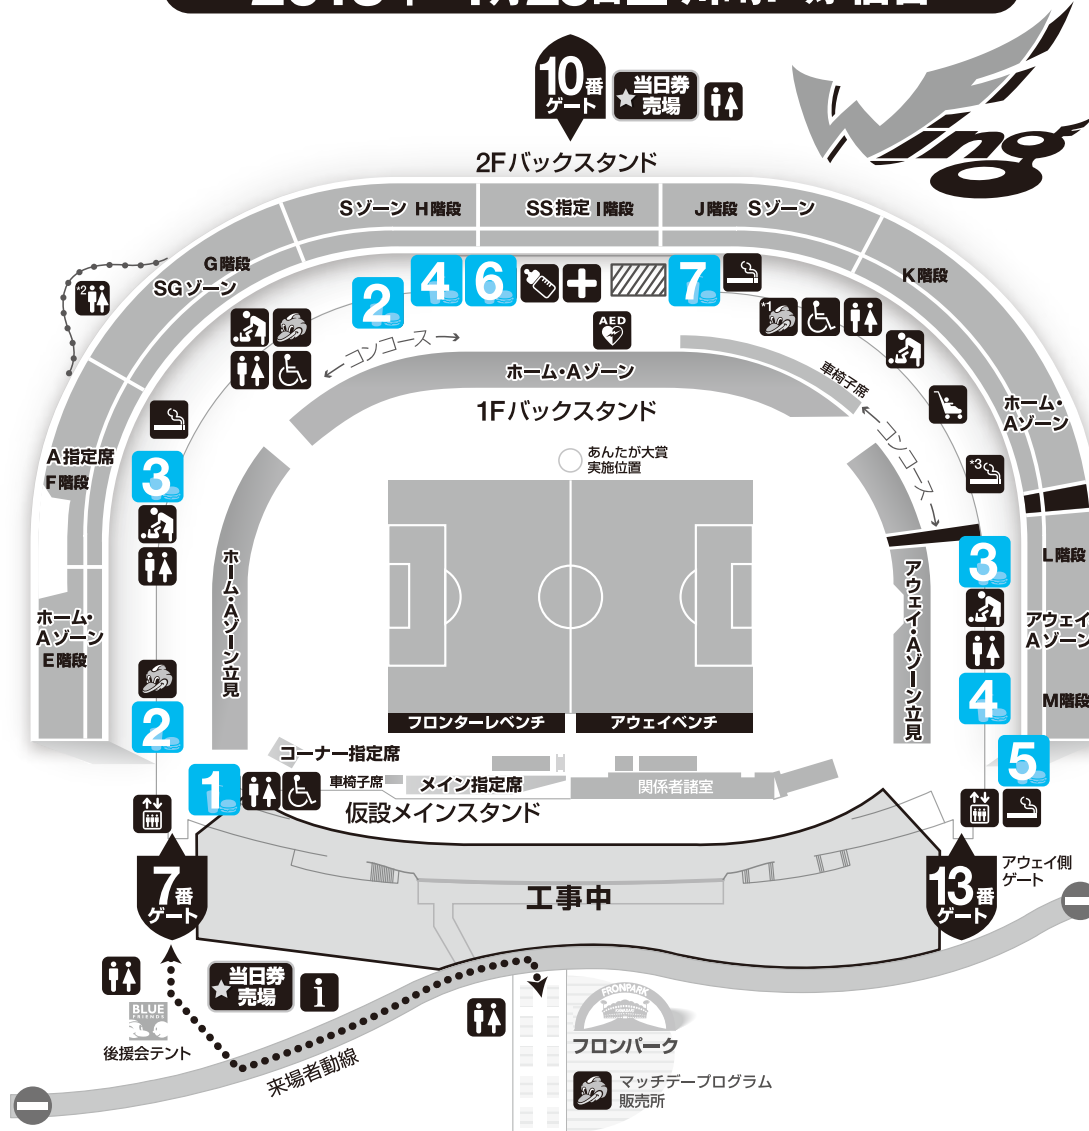

1 山田うどん常設売店

- たぬき(きつね)うどん 350円
- てんぷらうどん 450円
- 肉うどん 400円
- カレーうどん 500円
- パンチ(モツ煮)うどん 500円
- 豚丼 400円
- かかしカレーライス 400円
- パンチ(もつ煮)丼 500円
- パンチ 350円
- 原宿ドッグ(ワッフル) 150円

2 かしわや飲食売店

- 勝サンド 450円
- 焼きそば 400円
- おつまみセット 400円
- アミアミポテト 300円
- 串勝 250円
- ハリケーンポテト 250円

3 ローソン飲食売店

- 等々力弁当 500円
- ねぎとろ巻 400円
- 等々力焼きそば 400円
- サンドイッチBOX 300円
- パン類 150円

4 ファンキーズ売店

- ホットドッグ(シングル) 300円
- チーズドッグ 350円
- カレードッグ 350円
- サルサドッグ 350円
- 焼きそば 400円

5 ファンキーズ車両売店

- うどん 300円

6 かしわや常設売店

- ラーメン 450円
- チャーシューメン 600円
- フロンタンメン 550円
- カレーライス 450円
- 勝カレー 600円
- ソース勝丼 550円
- とどろき丼 600円

等々力陸上競技場 売店一覧

2013年 4月20日 田川崎F 対 仙台

7 等々力市場 (Buyかわさき)

- ※アウェイ売店では一部取扱のない商品もございます。
- 住吉
- 久寿餅 300円
 - 福の舞 250円
 - カレーカシューナッツ(袋) 180円

大平屋

- フロンターレドラ焼 160円
 - とどろきまんじゅう 110円
 - とどろき団子 各200円
- (あんこ・みたらし・ずんだ)

堂本製菓

- しっとり食パン 300円
- ブラウニー 250円
- ドックパン各種 400円

とんかつ和幸

- かつ弁当各種 800円
- ひれかつサンドレギュラー 600円
- ひれかつサンドハーフ 300円

ドリンク取扱店

※タンブラーでご注文の場合各50円割引。

- 生ビール (500ml/600円) / ファンキーズ・山田うどん
- 缶ビール (500ml/550円) / ローソン・かしわや・ファンキーズ・山田うどん
- ソフトドリンク (500ml/250円) / ローソン・かしわや・ファンキーズ・山田うどん