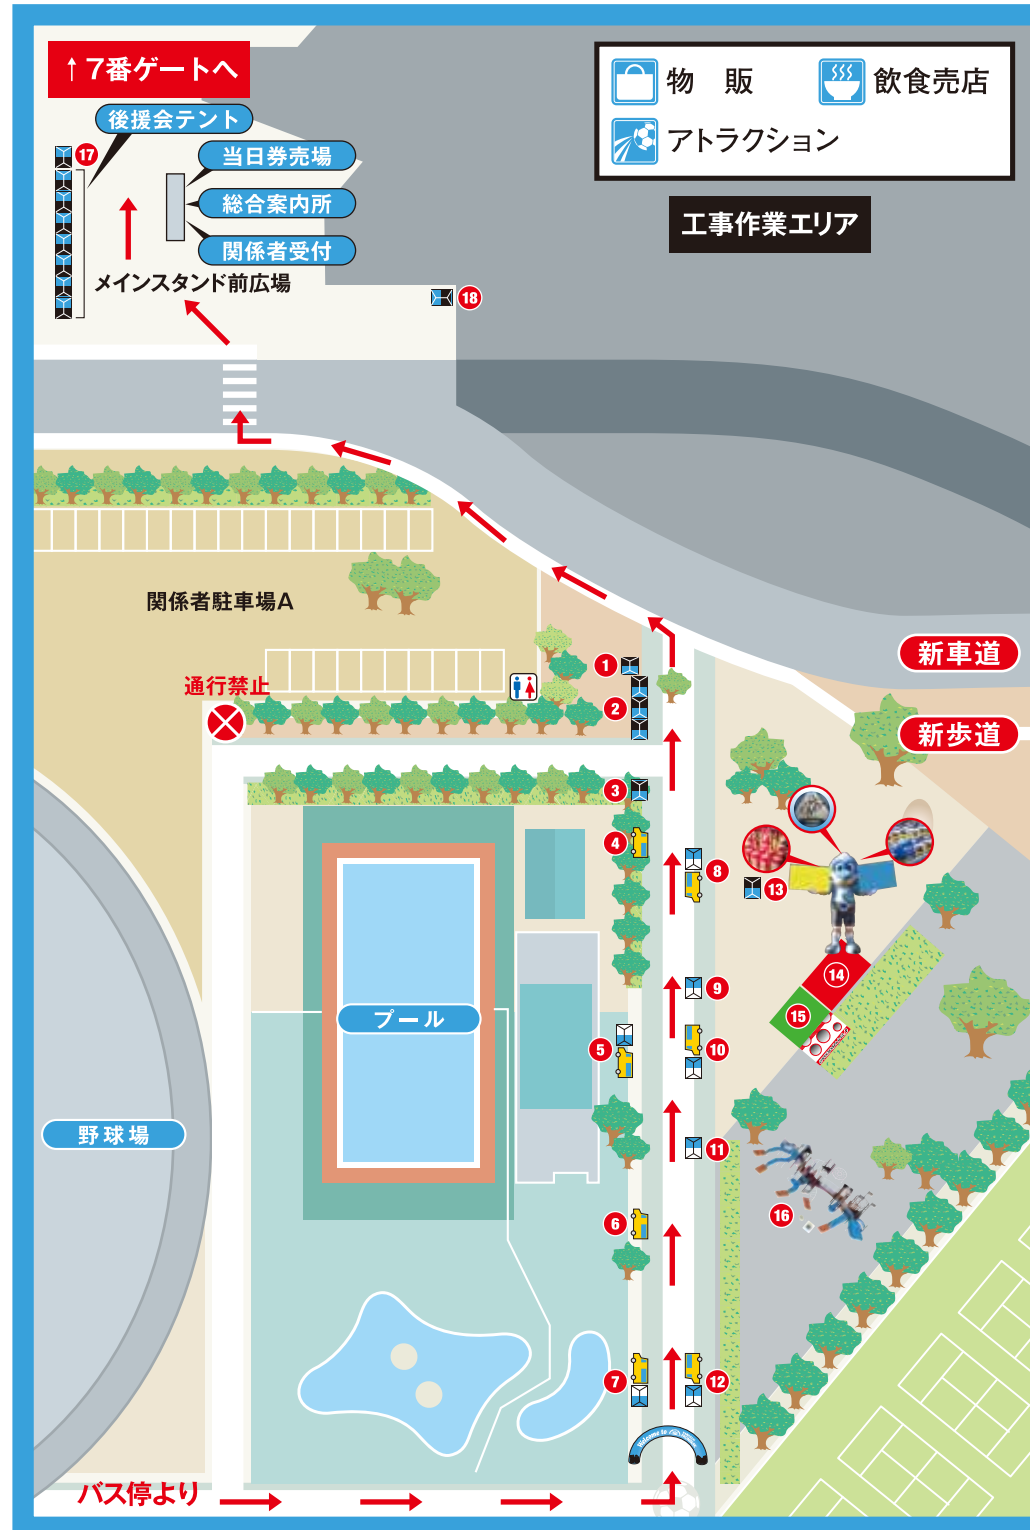

開園日 川崎フロンターレ等々力競技場ホームゲーム開催日

開園時間 スタジアム開門1時間前~キックオフまで

※雨天時は規模を縮小しての実施となります。ご了承下さい。

川崎市 藤子・F・不二雄ミュージアム PRブース
(かわさきF・Fパートナー) ①

KAWASAKI Frontaleグッズショップ
マッチデープログラム販売ブース ②

JACCSブース ③

お楽しみキッチンカー ④

カネダ食品 Presents 川崎コリアタウン
牛スジ煮込み ⑤

お楽しみキッチンカー ⑥

川崎在住日系ブラジル人 Presents
ブラジルキッチン ⑦

Dole スナックパイオ パイオ専用
パインスティック ⑧

和幸 Presents 選手おススメ
とんかつ和幸 特製弁当 ⑨