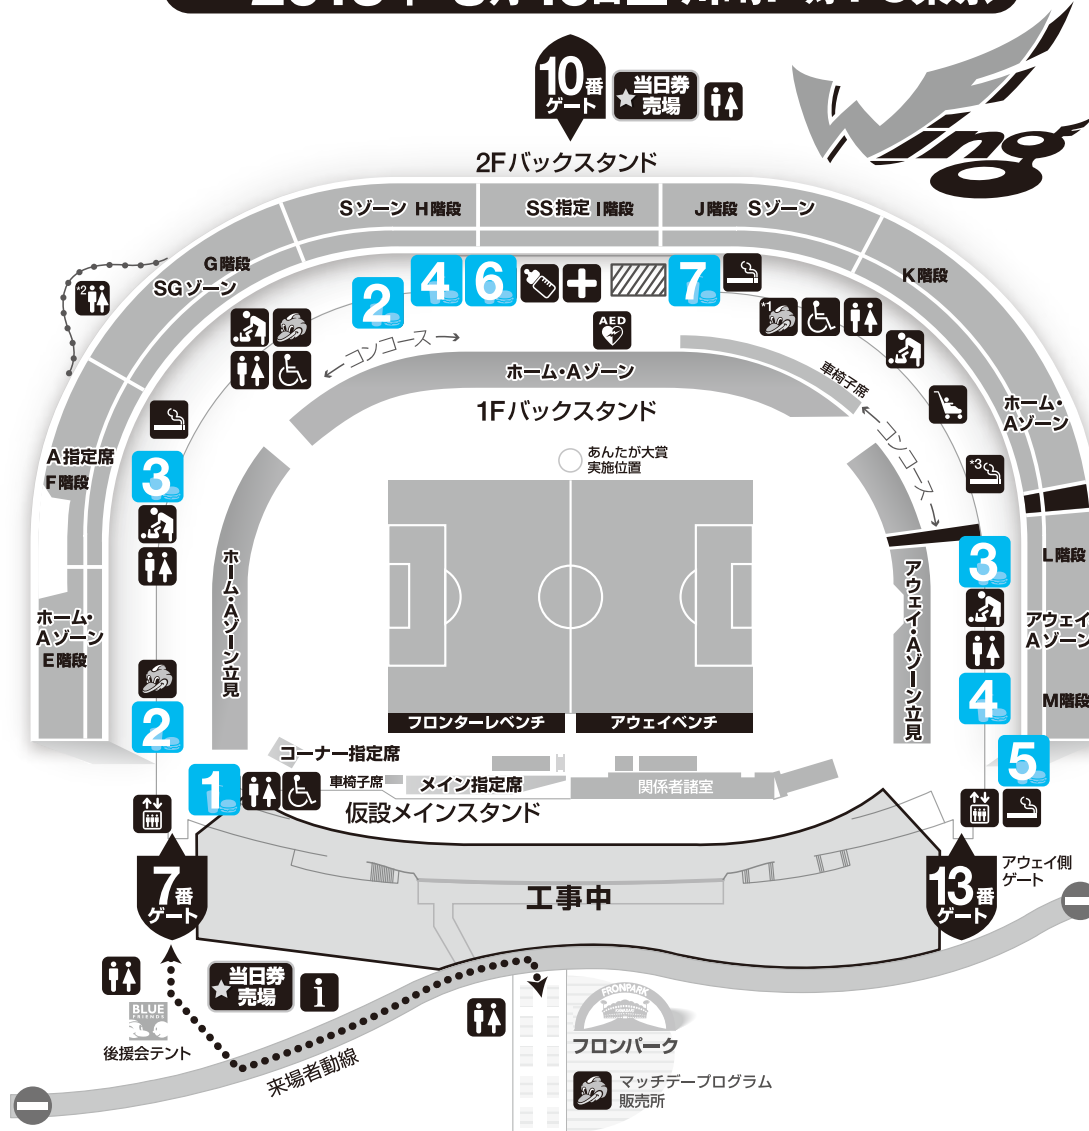

1 山田うどん常設売店

- ●たぬき(きつね)うどん 350円
- ●てんぷらうどん 450円
- ●肉うどん 400円
- ●カレーうどん 500円
- ●パンチ(モツ煮)うどん 500円
- ●豚丼 400円
- ●かかしカレーライス 400円
- ●パンチ(もつ煮)丼 500円
- ●パンチ 350円
- ●原宿ドッグ(ワッフル) 150円

2 かしわや飲食売店

- ●勝サンド 450円
- ●焼きそば 400円
- ●おつまみセット 400円
- ●アミアミポテト 300円
- ●串勝 250円
- ●ハリケーンポテト 250円

3 ローソン飲食売店

- ●等々力弁当 500円
- ●ねぎとろ巻 400円
- ●等々力焼きそば 400円
- ●サンドイッチBOX 300円
- ●パン類 150円

4 ファンキーズ売店

- ●ホットドッグ(シングル) 300円
- ●チーズドッグ 350円
- ●カレードッグ 350円
- ●サルサドッグ 350円
- ●焼きそば 400円

5 ファンキーズ車両売店

- ●うどん 300円

6 かしわや常設売店

- ●ラーメン 450円
- ●チャーシューメン 600円
- ●フロンタンメン 550円
- ●カレーライス 450円
- ●勝カレー 600円
- ●ソース勝丼 550円
- ●とどろき丼 600円

等々力陸上競技場 売店一覧

2013年 8月10日 田川崎F対FC東京

7 等々力市場 (Buyかわさき)

1. ※アウェイ売店では一部取扱のない商品もございます。
2. 住吉
3. ●久寿餅 300円
   - ●福の舞 250円
   - ●カレーカシューナッツ(袋) 180円

大平屋

1. ●フロンターレドラ焼 160円
   - ●とどろきまんじゅう 110円
   - ●とどろき団子 各200円
2. (あんこ・みたらし・ずんだ)

堂本製菓

- ●大師巻 500円
- ●久助各種 400円
- ●プチ久助各種 200円

マカデミア

- ●パリポリスティック 250円
- ●スフレ各種 700円
- ●カッププリン各種 270円

松屋総本店

- ●川崎とんとこ飴 300円
- ●せき止飴 300円
- ●川崎べっ甲飴 300円

美遊JAPAN

- ●あんドーナツ 150円
- ●揚餅 350円
- ●麻花(マーファー) 500円

麦

- ●しっとり食パン 300円
- ●ブラウニー 250円
- ●ドックパン各種 400円

とんかつ和幸

- ●かつ弁当各種 800円
- ●ひれかつサンドレギュラー 600円
- ●ひれかつサンドハーフ 300円

ドリンク取扱店

※タンブラーでご注文の場合各50円割引。

- ●生ビール (500ml/600円) / ファンキーズ・山田うどん
- ●缶ビール (500ml/550円) / ローソン・かしわや・ファンキーズ・山田うどん
- ●ソフトドリンク (500ml/250円) / ローソン・かしわや・ファンキーズ・山田うどん

KAWASAKI
Frontale