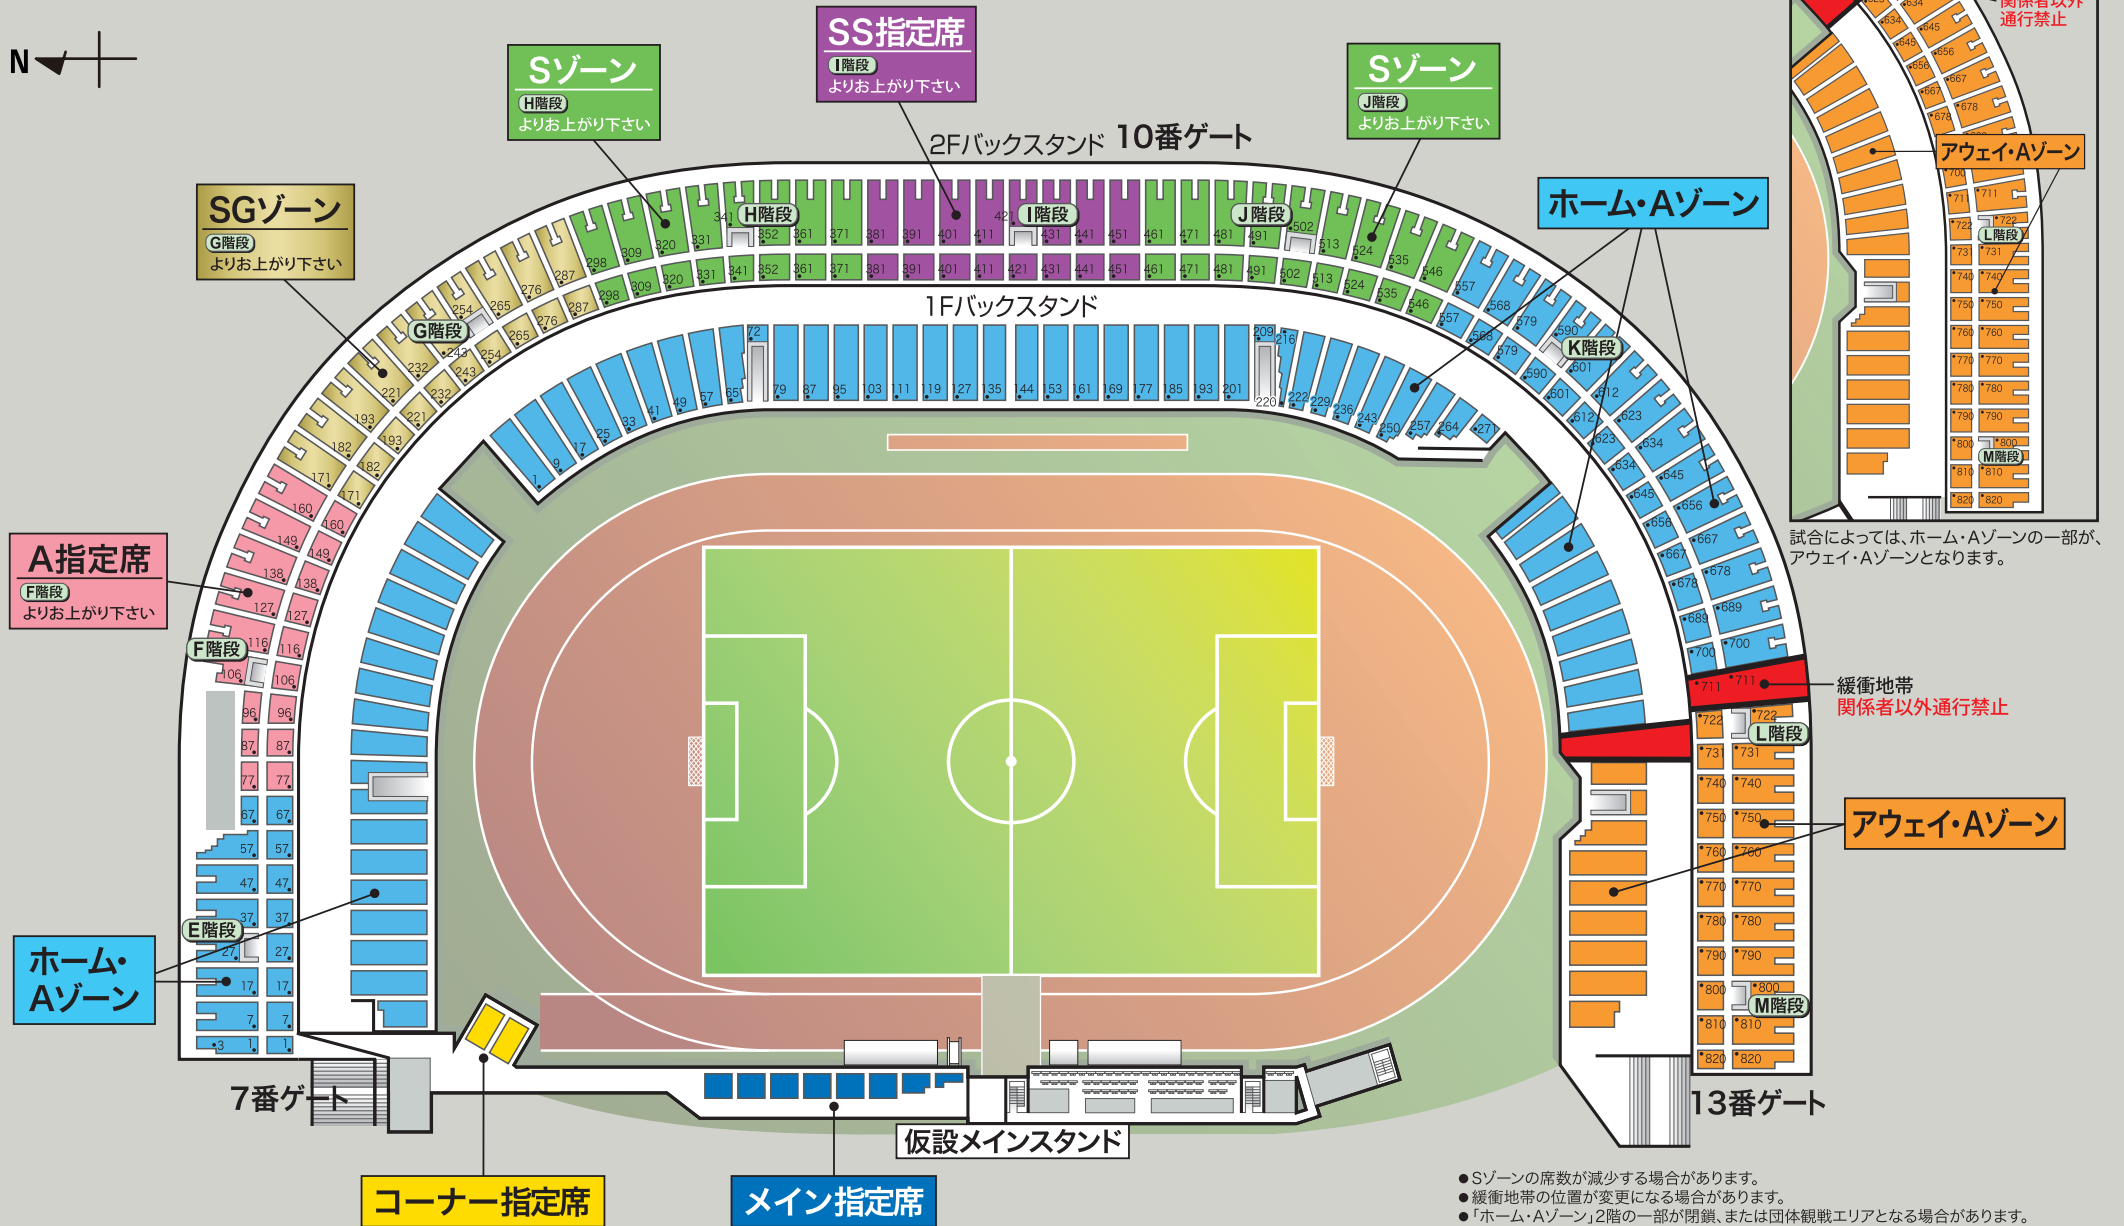

2013年 等々力陸上競技場 席割図

- --- メイン指定席
- --- コーナー指定席
- --- SS指定席
- --- Sゾーン
- --- SGゾーン
- --- A指定席
- --- ホーム・Aゾーン
- --- アウェイ・Aゾーン

- Sゾーンの席数が減少する場合があります。
- 緩衝地帯の位置が変更になる場合があります。
- 「ホーム・Aゾーン」2階の一部が閉鎖、または団体観戦エリアとなる場合があります。
- 「ホーム・Aゾーン」「アウェイ・Aゾーン」の一部は立見席となります。
- 「アウェイ・Aゾーン」とその他のエリアとの境界は、どちら側からも通り抜け禁止です。いかなる事情があっても往来できません。
- 券面の記載と異なるエリアでの観戦はできません。
- 各チケットには入場ゲートが指定されております。指定ゲート以外からは入場できません。
- バックスタンド側、両ゴール裏の2階席は屋根に覆われていますが、前方部分をはじめ、風向きや雨の強弱によっては雨が吹き込んでくる場合があります。なお、メインスタンド側のすべての席には屋根が付いておりません。
- 等々力陸上競技場以外での開催の場合、席割が変更になる場合があります。