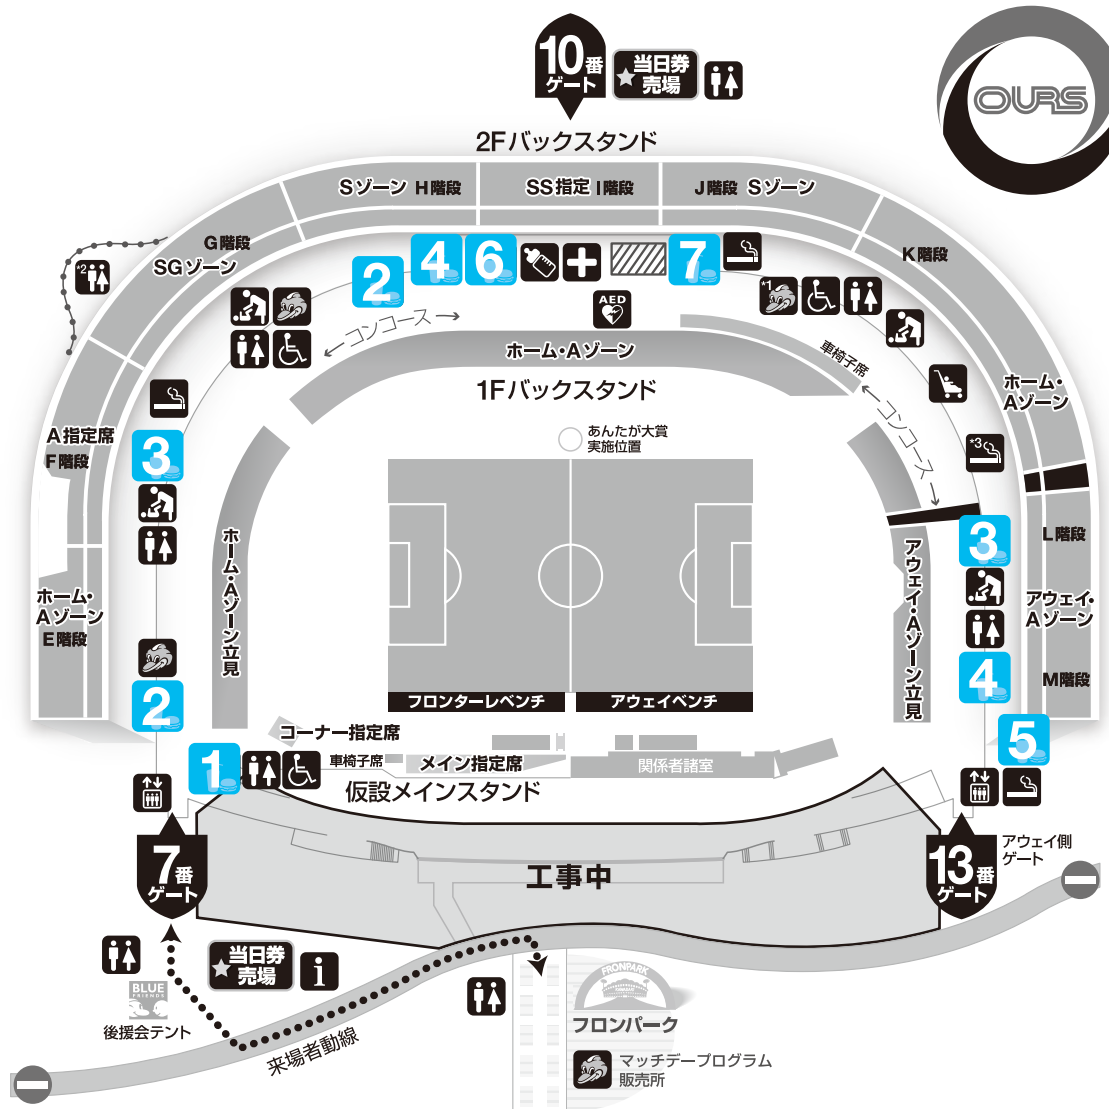

3 ローソン飲食売店

- 等々力弁当 500円
- ねぎとろ巻 400円
- 等々力焼きそば 400円
- サンドイッチBOX 300円
- パン類 150円

4 ファンキーズ売店

- ホットドッグ(トッピングフリー) 400円
- チーズドッグ 400円
- カレードッグ 400円
- サルサドッグ 400円
- 焼きそば 400円

5 ファンキーズ車両売店

- うどん 400円

6 かしわや常設売店

- ラーメン 500円
- フロンタンメン 600円
- カレーライス 500円
- 牛丼 500円
- とどろき丼 600円

等々力陸上競技場 売店一覧

2014年 3月28日 金 川崎F 対 名古屋

7 等々力市場 (Buyかわさき)

※アウェイ売店では一部取扱のない商品もございます。

大平屋

- フロンターレドラ焼 170円
- とどろきまんじゅう 120円
- とどろき団子 各210円
- (あんこ・みたらし・ずんだ)

堂本製菓

- 大師巻 520円
- 久助各種 420円
- ブチ久助各種 210円