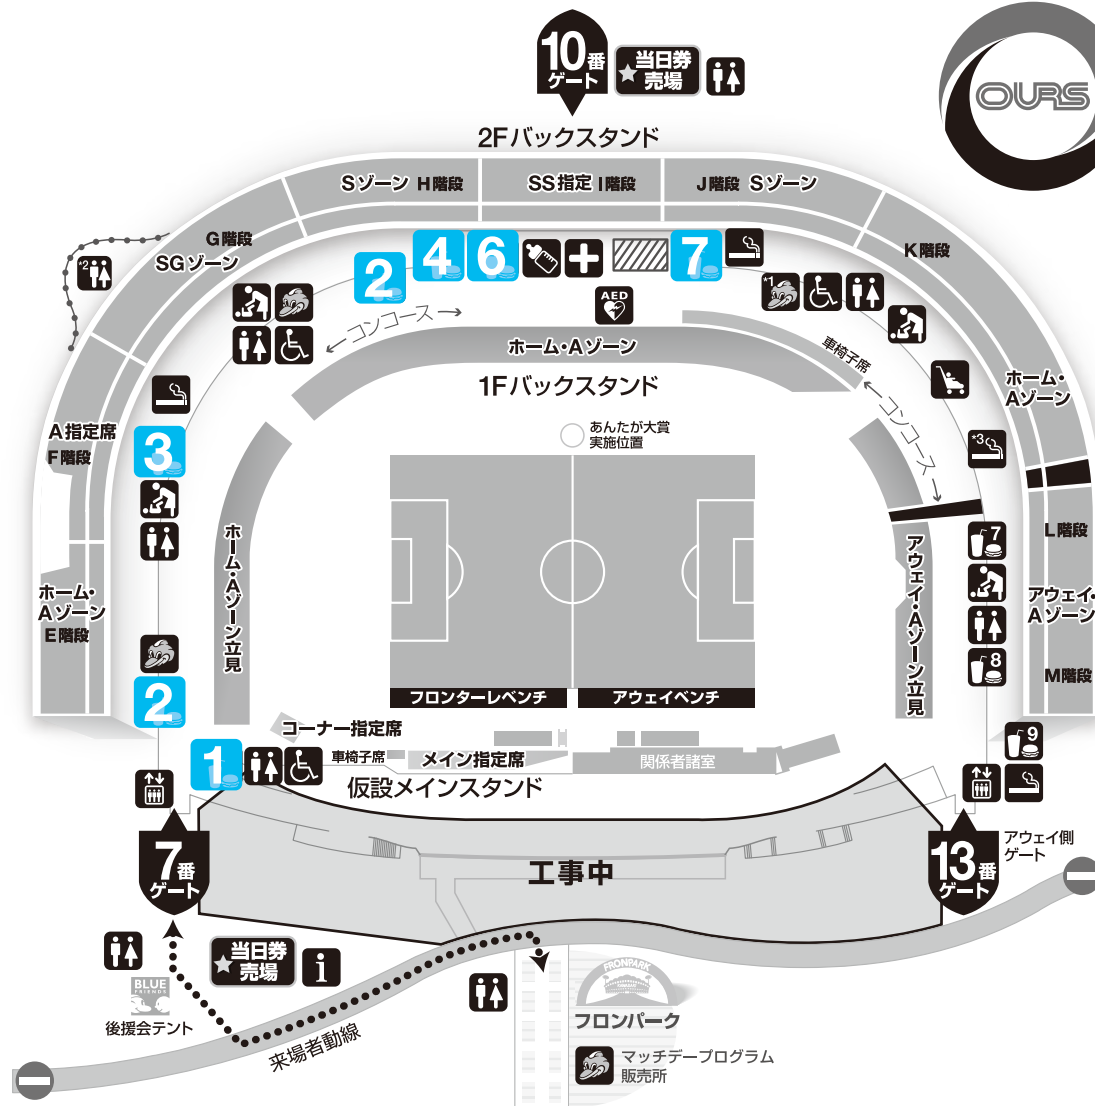

等々力陸上競技場 売店一覧

2014年 4月 1日 川崎F 対 ウェスタン・シドニー・ワンダラーズ

7 等々力市場 (Buyかわさき)

※アウェイ売店では一部取扱のない商品もございます。

1 山田うどん常設売店

- ●たぬき(きつね)うどん 350円
- ●てんぷらうどん 450円
- ●肉うどん 500円
- ●カレーうどん 450円
- ●パンチ(モツ煮)うどん 550円
- ●豚丼 500円
- ●かかしカレーライス 450円
- ●パンチ(もつ煮)丼 550円
- ●パンチ 400円

2 かしわや飲食売店

- ●勝サンド 450円
- ●焼きそば 450円
- ●アミアミポテト 300円
- ●串勝 250円
- ●ハリケーンポテト 250円

3 ローソン飲食売店

- ●等々力弁当 500円
- ●ねぎとろ巻 400円
- ●等々力焼きそば 400円
- ●サンドイッチBOX 300円
- ●パン類 150円

4 ファンキーズ売店

- ●ホットドッグ(トッピングフリー) 400円
- ●チーズドッグ 400円
- ●カレードッグ 400円
- ●サルサドッグ 400円
- ●焼きそば 400円

6 かしわや常設売店

- ●ラーメン 500円
- ●フロンタンメン 600円
- ●カレーライス 500円
- ●牛丼 500円
- ●とどろき丼 600円

大平屋

- ●フロンターレドラ焼 160円
- ●とどろきまんじゅう 110円
- ●とどろき団子 各200円
- (あんこ・みたらし・ずんだ)

麦

- ●しっとり食パン 300円
- ●ブラウニー 250円
- ●ドックパン各種 400円

マカデミア

- ●バリボリスティック 250円
- ●スフレ各種 700円
- ●カッププリン各種 270円

とんかつ和幸

- ●かつ弁当各種 800円
- ●ひれかつサンドレギュラー 600円
- ●ひれかつサンドハーフ 300円

ドリンク取扱店

※タンブラーでご注文の場合各50円割引。

- ●生ビール (500ml/600円) / ファンキーズ・山田うどん
- ●缶ビール (500ml/550円) / ローソン・かしわや・ファンキーズ・山田うどん
- ●ソフトドリンク (500ml/250円) / ローソン・かしわや・ファンキーズ・山田うどん

KAWASAKI
Frontale