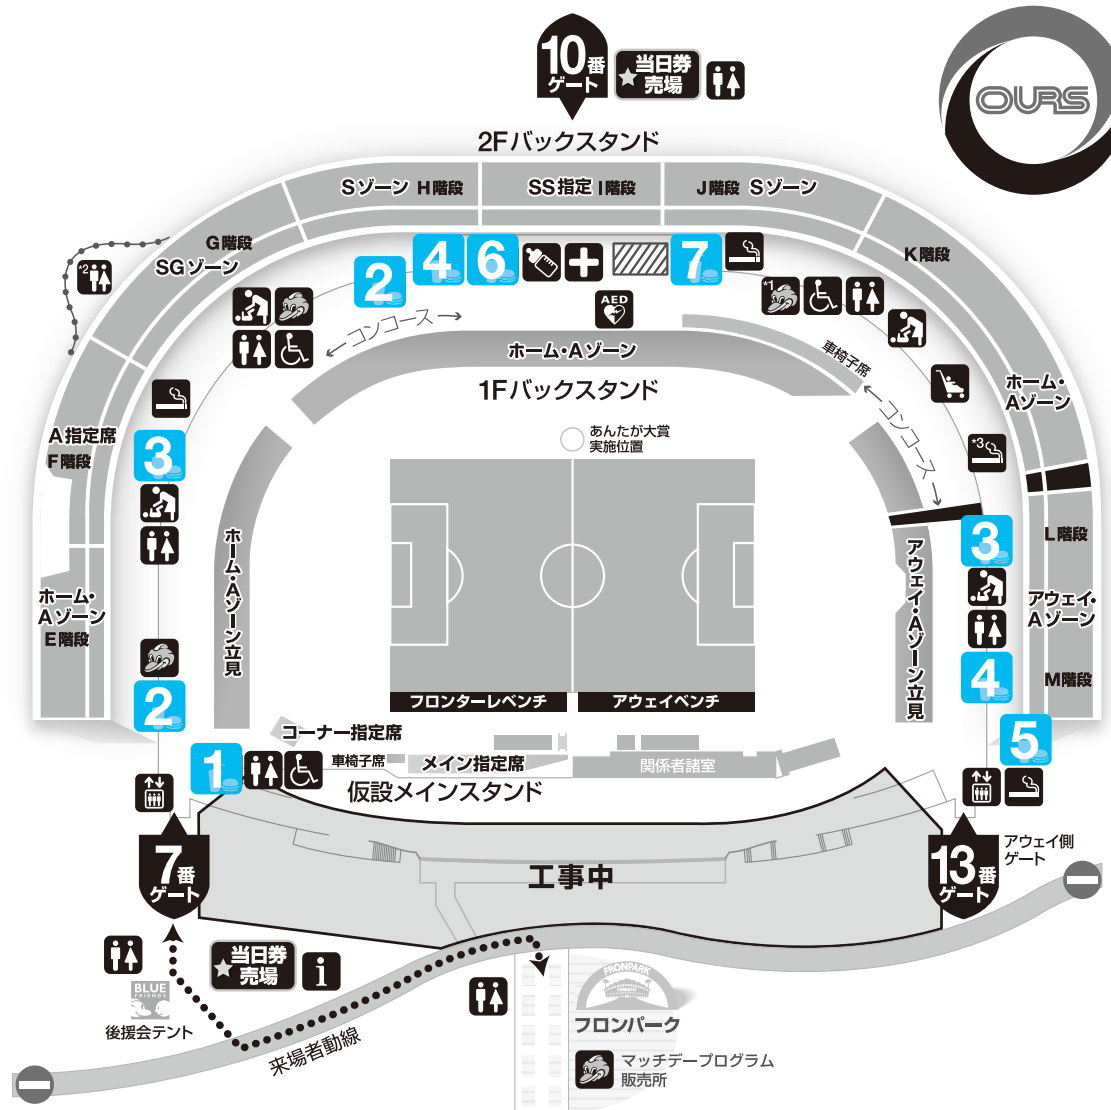

1 山田うどん常設売店

- たぬき(きつね)うどん 350円
- てんぷらうどん 450円
- 肉うどん 500円
- カレーうどん 450円
- パンチ(モツ煮)うどん 550円
- 豚丼 500円
- かかしカレーライス 450円
- パンチ(もつ煮)丼 550円
- パンチ 400円

2 かしわや飲食売店

- 勝サンド 450円
- 焼きそば 450円
- アミアミポテト 300円
- たこ焼 450円

3 ローソン飲食売店

- 等々力弁当 500円
- ねぎとろ巻 400円
- 等々力焼きそば 400円
- サンドイッチBOX 300円
- パン類 150円

4 ファンキーズ売店

- ホットドッグ(トッピングフリー) 400円
- チーズドッグ 400円
- カレードッグ 400円
- サルサドッグ 400円
- 焼きそば 400円

5 ファンキーズ車両売店

- うどん 400円

6 かしわや常設売店

- ラーメン 500円
- フロンタンメン 600円
- カレーライス 500円
- 牛丼 500円
- とどろき丼 600円

等々力陸上競技場 売店一覧

2014年 4月26日 田川崎F対G大阪

7 等々力市場 (Buyかわさき)

- 住吉 ※アウェイ売店では一部取扱のない商品もございます。
- 久寿餅 300円
 - 福の舞 250円
 - カレーカシューナッツ(袋) 200円

大平屋

- フロンターレドラ焼 170円
 - とどろきまんじゅう 120円
 - とどろき団子 各210円
- (あんこ・みたらし・ずんだ)

堂本製菓

- 大師巻 520円
- 久助各種 420円
- プチ久助各種 210円

とんかつ和幸

- かつ弁当各種 800円
- ひれかつサンドレギュラー 600円
- ひれかつサンドハーフ 300円

ドリンク取扱店

※タンブラーでご注文の場合各50円割引。

- 生ビール (500ml/600円) / ファンキーズ・山田うどん
- 缶ビール (500ml/550円) / ローソン・かしわや・ファンキーズ・山田うどん
- ソフトドリンク (500ml/250円) / ローソン・かしわや・ファンキーズ・山田うどん