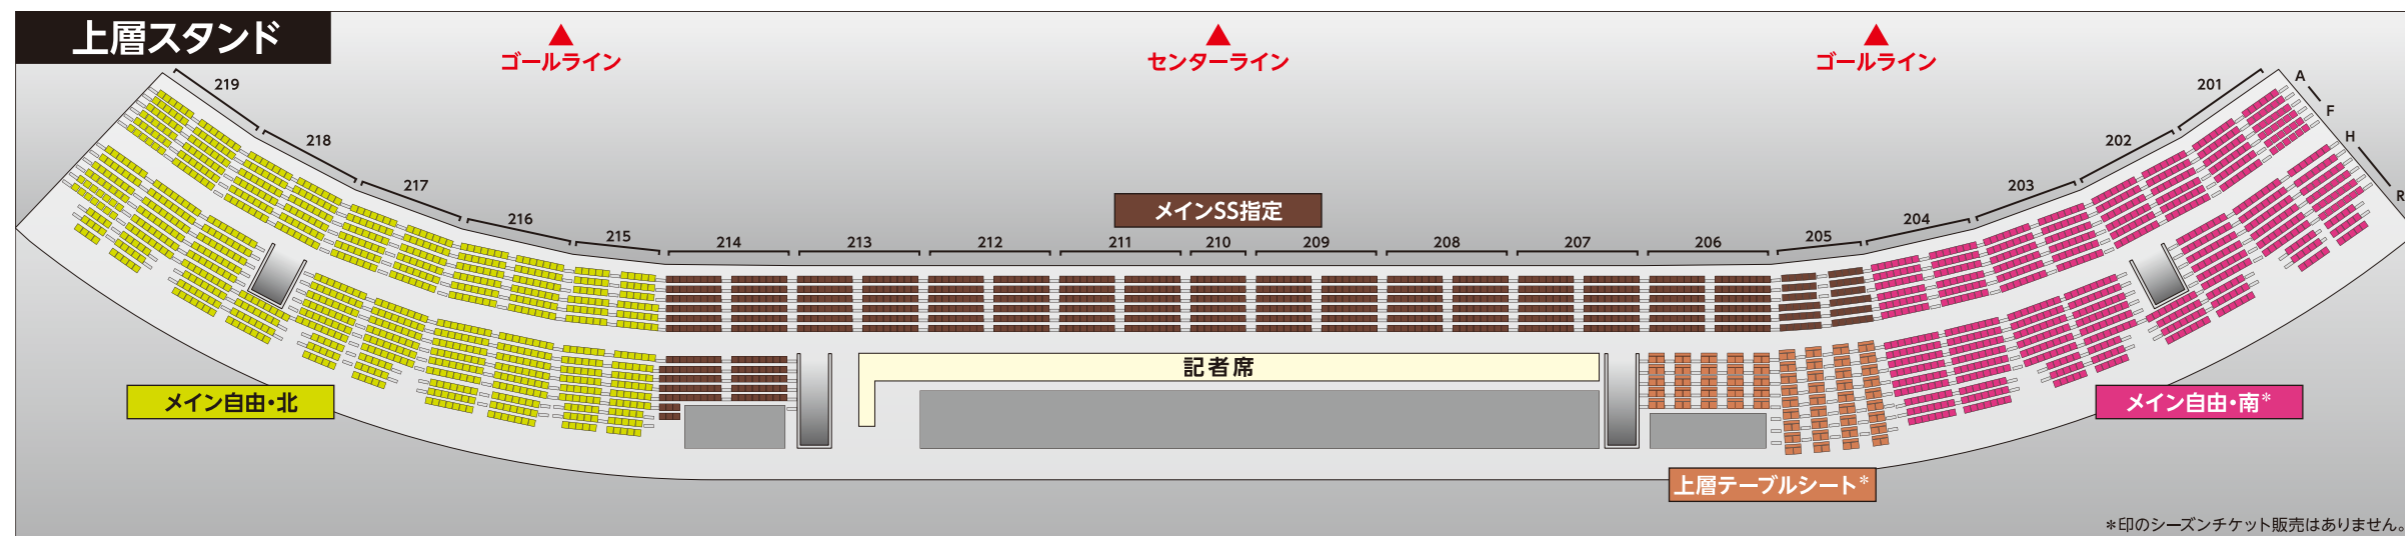

■ プレミアムシート ■ SSS指定【ブロックNo.108～112】 ■ メインSS指定【ブロックNo.105～108・112～115】 ■ メインS指定【ブロックNo.101～104・116～118】 ■ メイン車椅子席

バラエティシート

■ ファミリーシート【ブロックNo.118～119】 ■ グループシート4 / グループシート6【ブロックNo.113～118】 ■ 下層テーブルシート【ブロックNo.105～107】
 ■ ペアシート【ブロックNo.107・113】 ■ パーティーシート ■ ピッチサイドシート【ブロックNo.014～018】

■ メインSS指定【ブロックNo.205～214】 ■ メイン自由・北【ブロックNo.215～219】 ■ メイン自由・南【ブロックNo.201～204】

バラエティシート ■ 上層テーブルシート【ブロックNo.205～206】