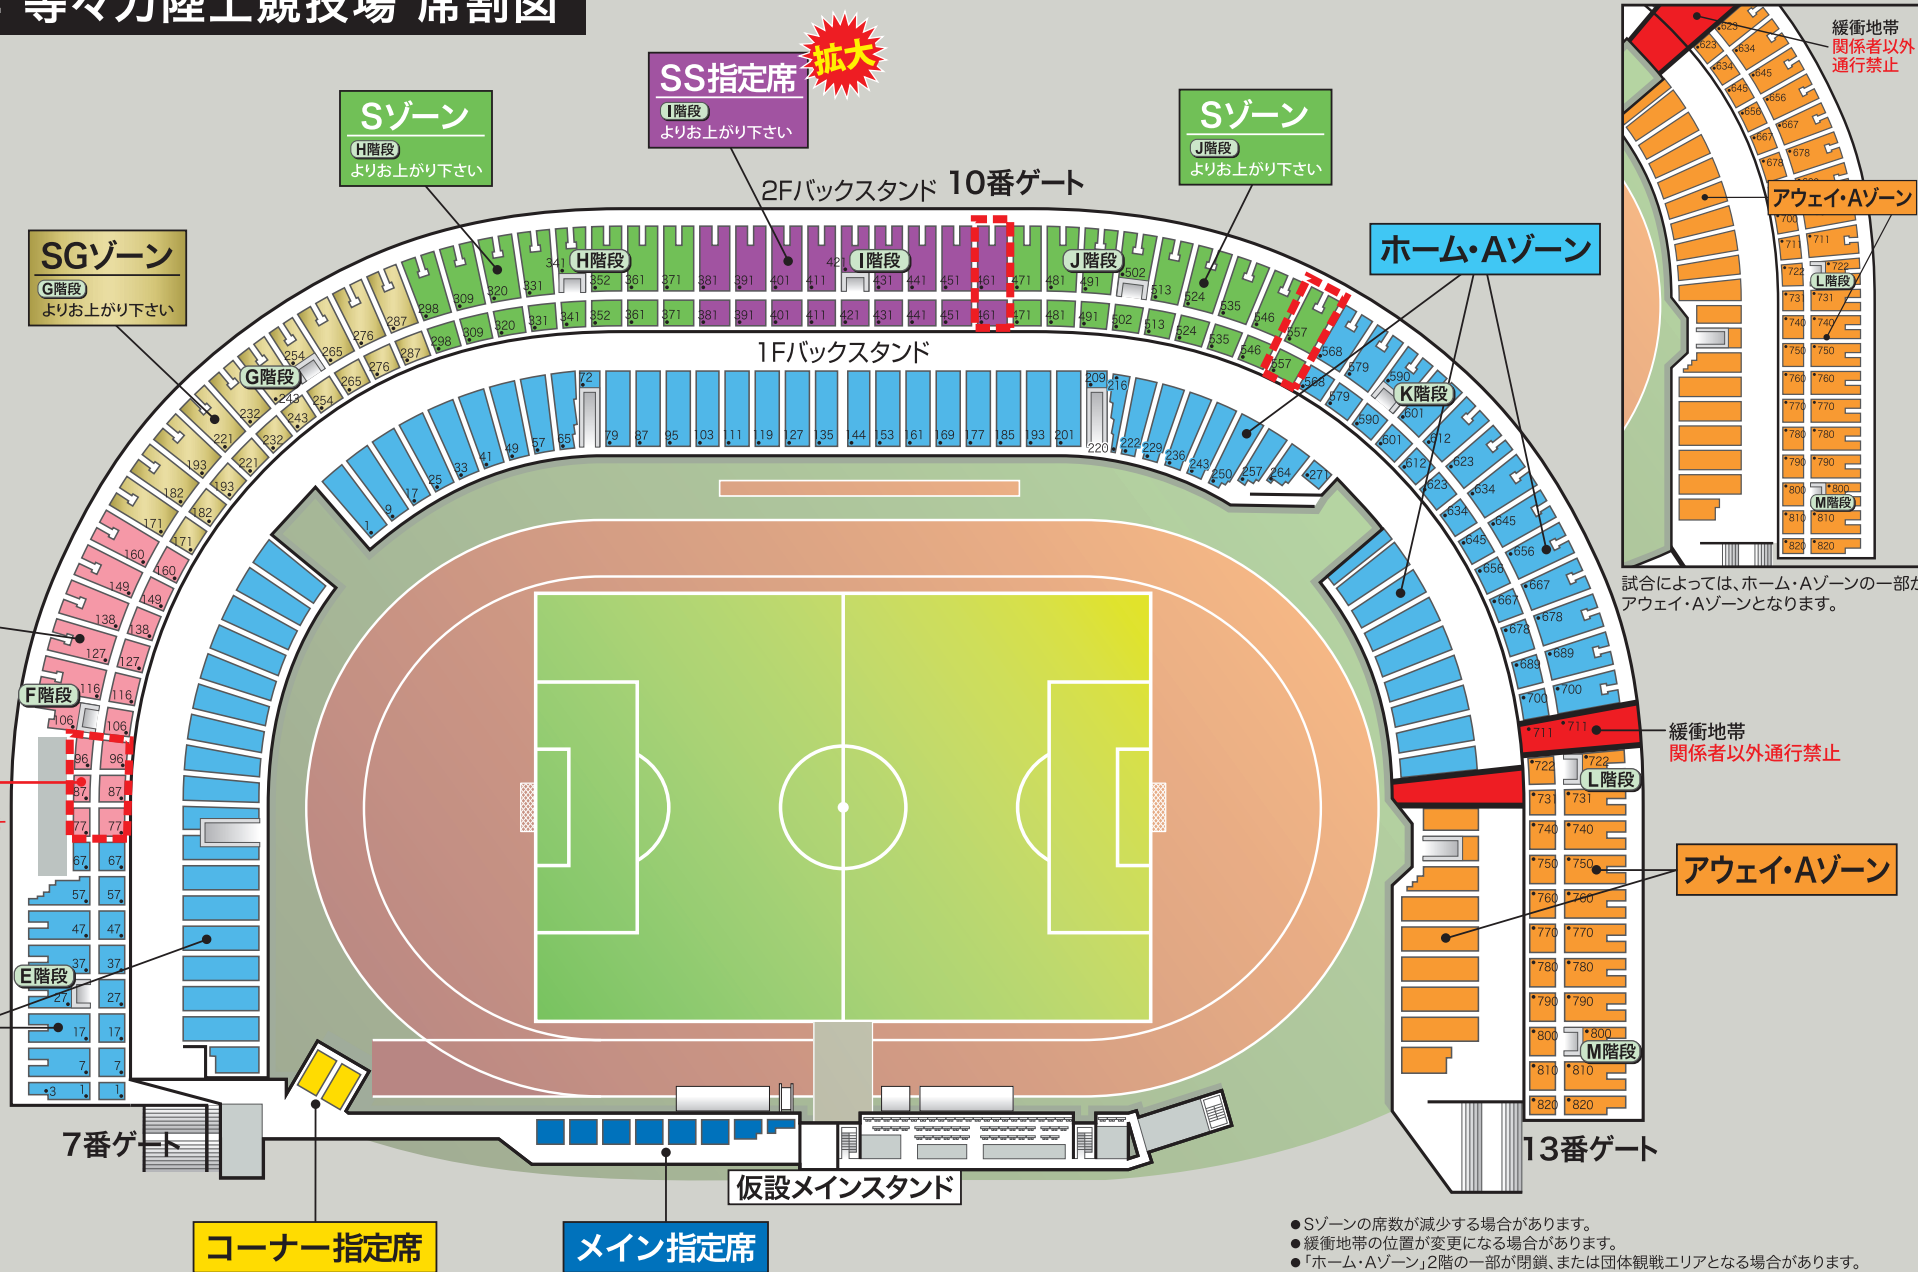

2014年 等々力陸上競技場 席割図

対戦カードによって
ホーム・Aゾーンに
変更する場合があります

試合によっては、ホーム・Aゾーンの一部分が、
アウェイ・Aゾーンとなります。

- --- メイン指定席
- --- コーナー指定席
- --- SS指定席
- --- Sゾーン
- --- SGゾーン
- --- A指定席
- --- ホーム・Aゾーン
- --- アウェイ・Aゾーン

- Sゾーンの席数が減少する場合があります。
- 緩衝地帯の位置が変更になる場合があります。
- 「ホーム・Aゾーン」2階の一部が閉鎖、または団体観戦エリアとなる場合があります。
- 「ホーム・Aゾーン」「アウェイ・Aゾーン」の一部は立見席となります。
- 「アウェイ・Aゾーン」とその他のエリアとの境界は、どちら側からも通り抜け禁止です。いかなる事情があっても往来できません。
- 券面の記載と異なるエリアでの観戦はできません。
- 各チケットには入場ゲートが指定されており、指定ゲート以外からは入場できません。
- バックスタンド側、両ゴール裏の2階席は屋根に覆われていますが、前方部分をはじめ、風向きや雨の強弱によっては雨が吹き込んでくる場合があります。なお、メインスタンド側のすべての席には屋根が付いておりません。
- 等々力陸上競技場以外での開催の場合、席割が変更になる場合があります。