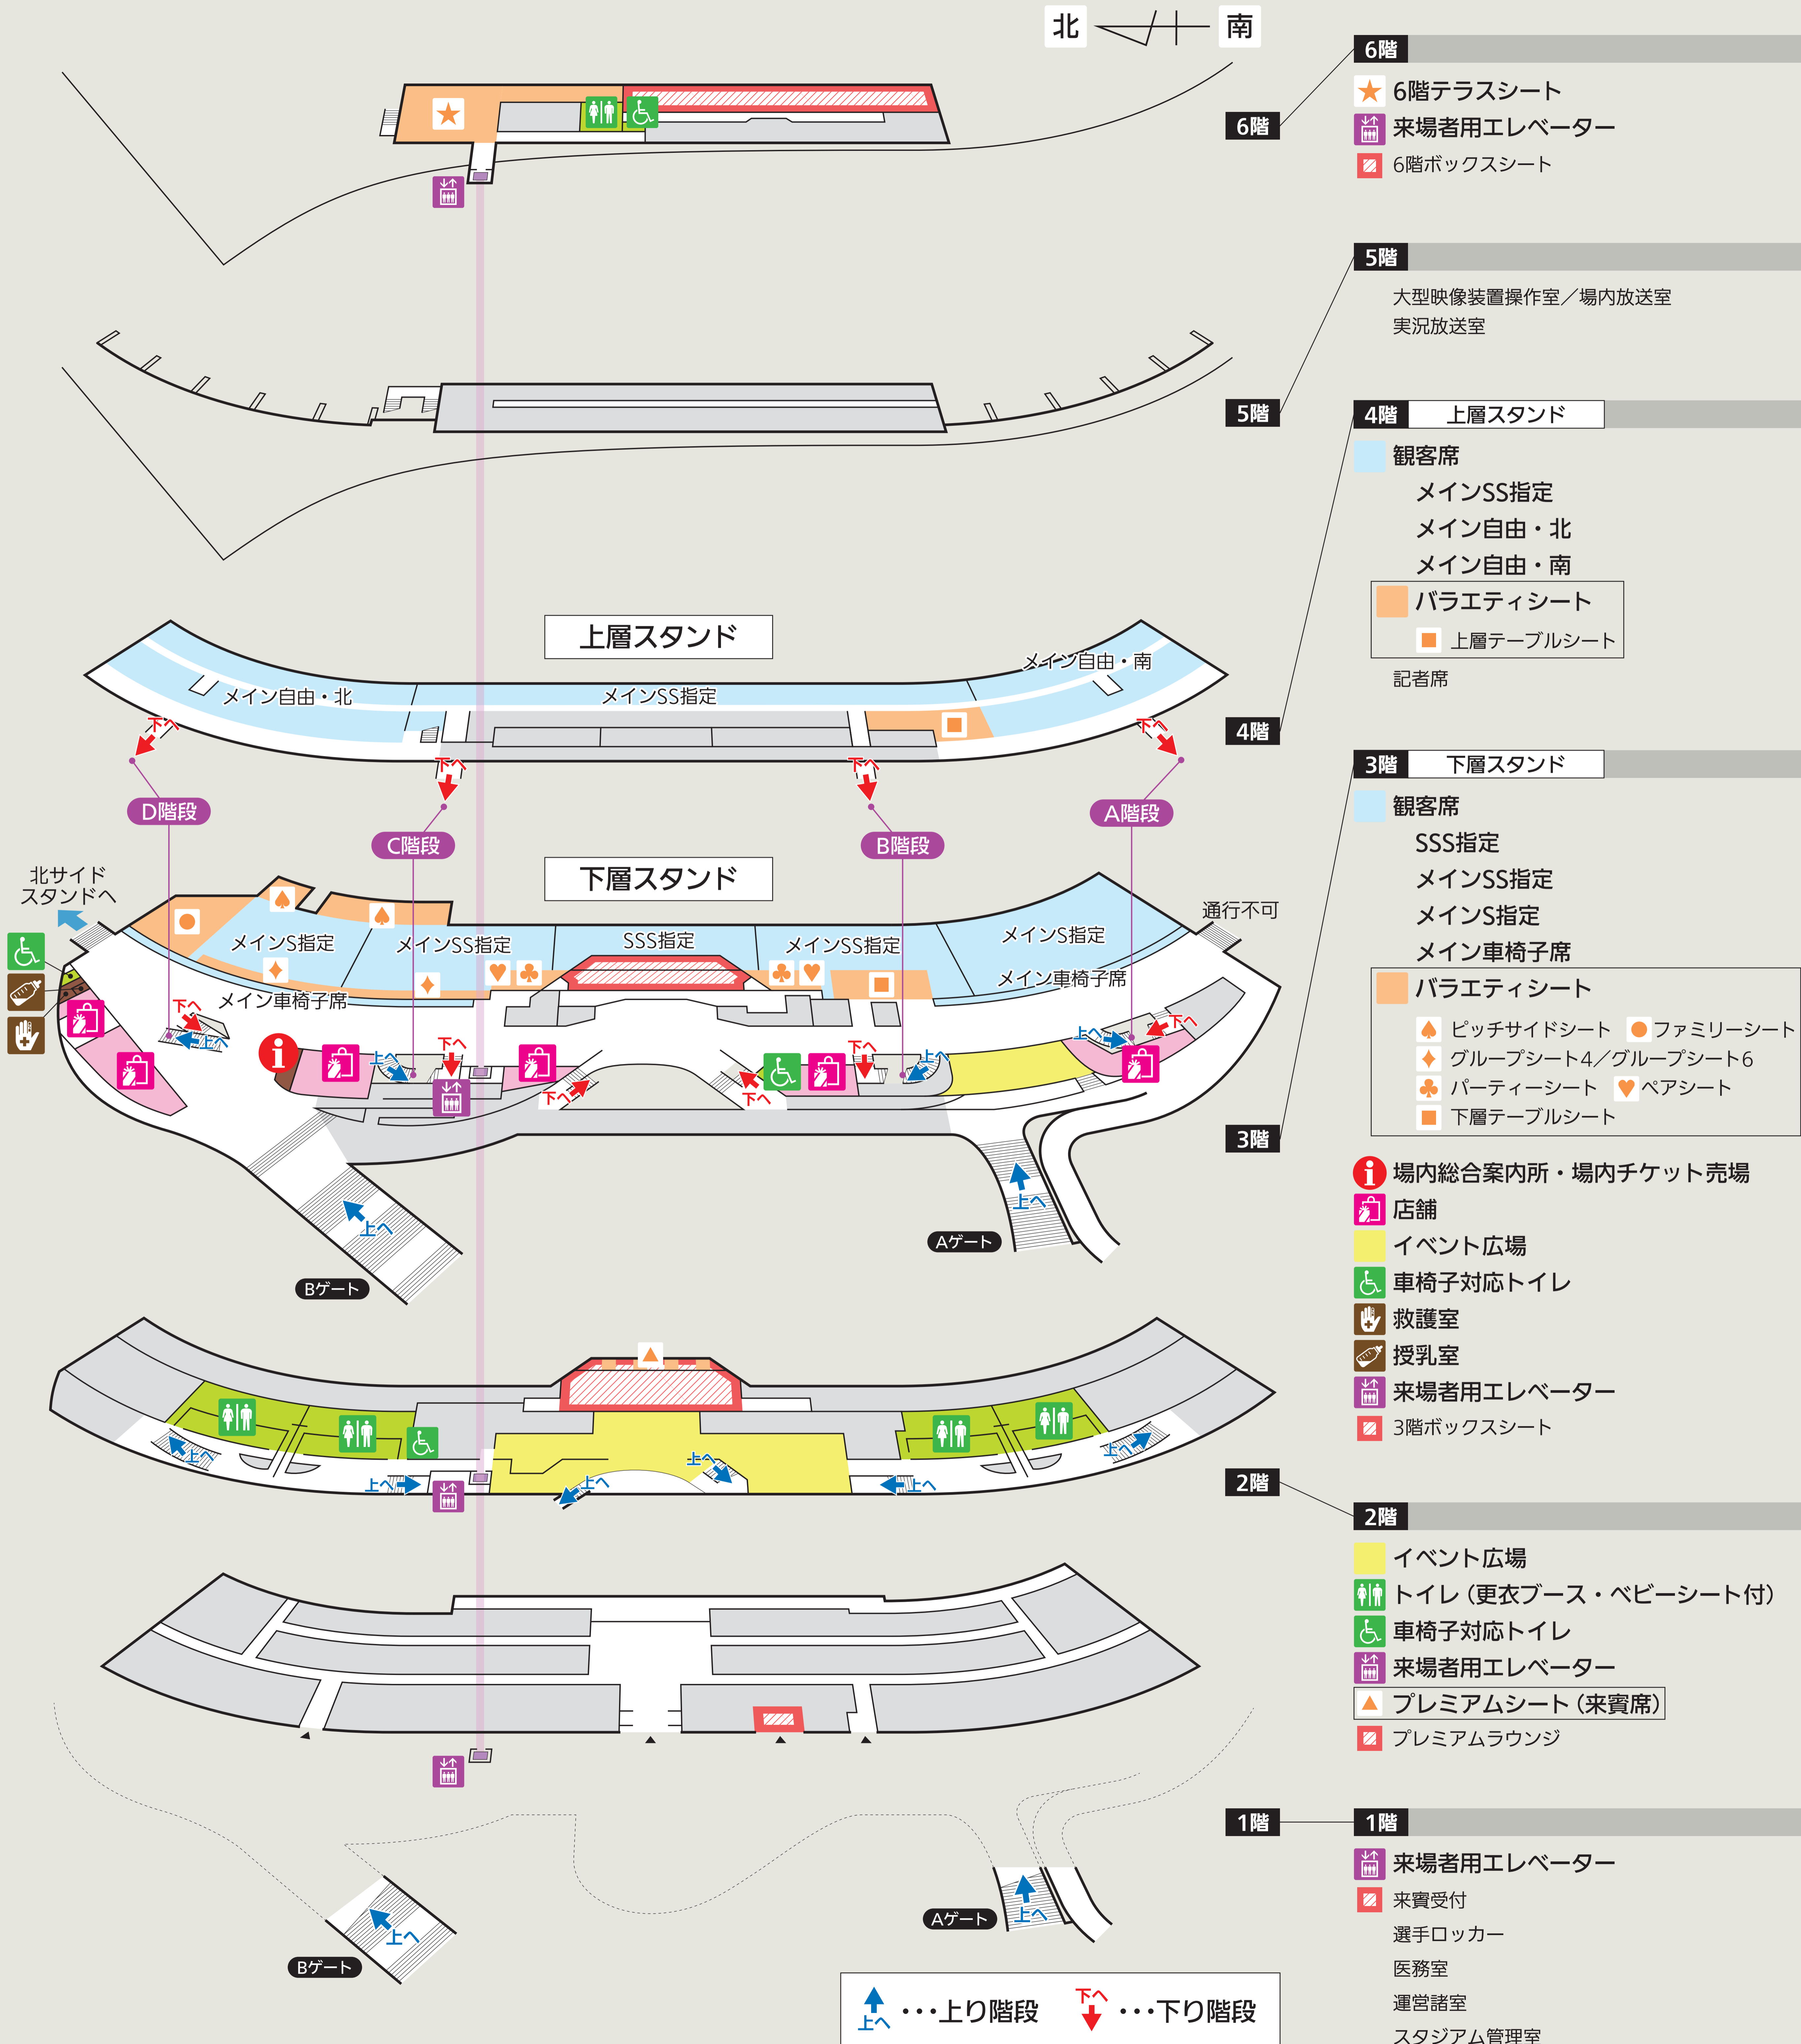

等々力陸上競技場／メインスタンド

北 南

6階

- ★ 6階テラスシート
- 来場者用エレベーター
- 6階ボックスシート

5階

大型映像装置操作室／場内放送室
実況放送室

4階 上層スタンド

- 観客席
- メインSS指定
- メイン自由・北
- メイン自由・南
- バラエティシート
- 上層テーブルシート
- 記者席

3階 下層スタンド

- 観客席
- SSS指定
- メインSS指定
- メインS指定
- メイン車椅子席
- バラエティシート
 - ピッチサイドシート
 - ファミリーシート
 - グループシート4/グループシート6
 - パーティーシート
 - ベアシート
 - 下層テーブルシート

場内総合案内所・場内チケット売場

- 店舗
- イベント広場
- 車椅子対応トイレ
- 救護室
- 授乳室
- 来場者用エレベーター
- 3階ボックスシート

2階

- イベント広場
- トイレ (更衣ブース・ベビーシート付)
- 車椅子対応トイレ
- 来場者用エレベーター
- プレミアムシート (来賓席)
- プレミアムラウンジ

1階

- 来場者用エレベーター
- 来賓受付
- 選手ロッカー
- 医務室
- 運営諸室
- スタジアム管理室

上へ …上り階段 下へ …下り階段