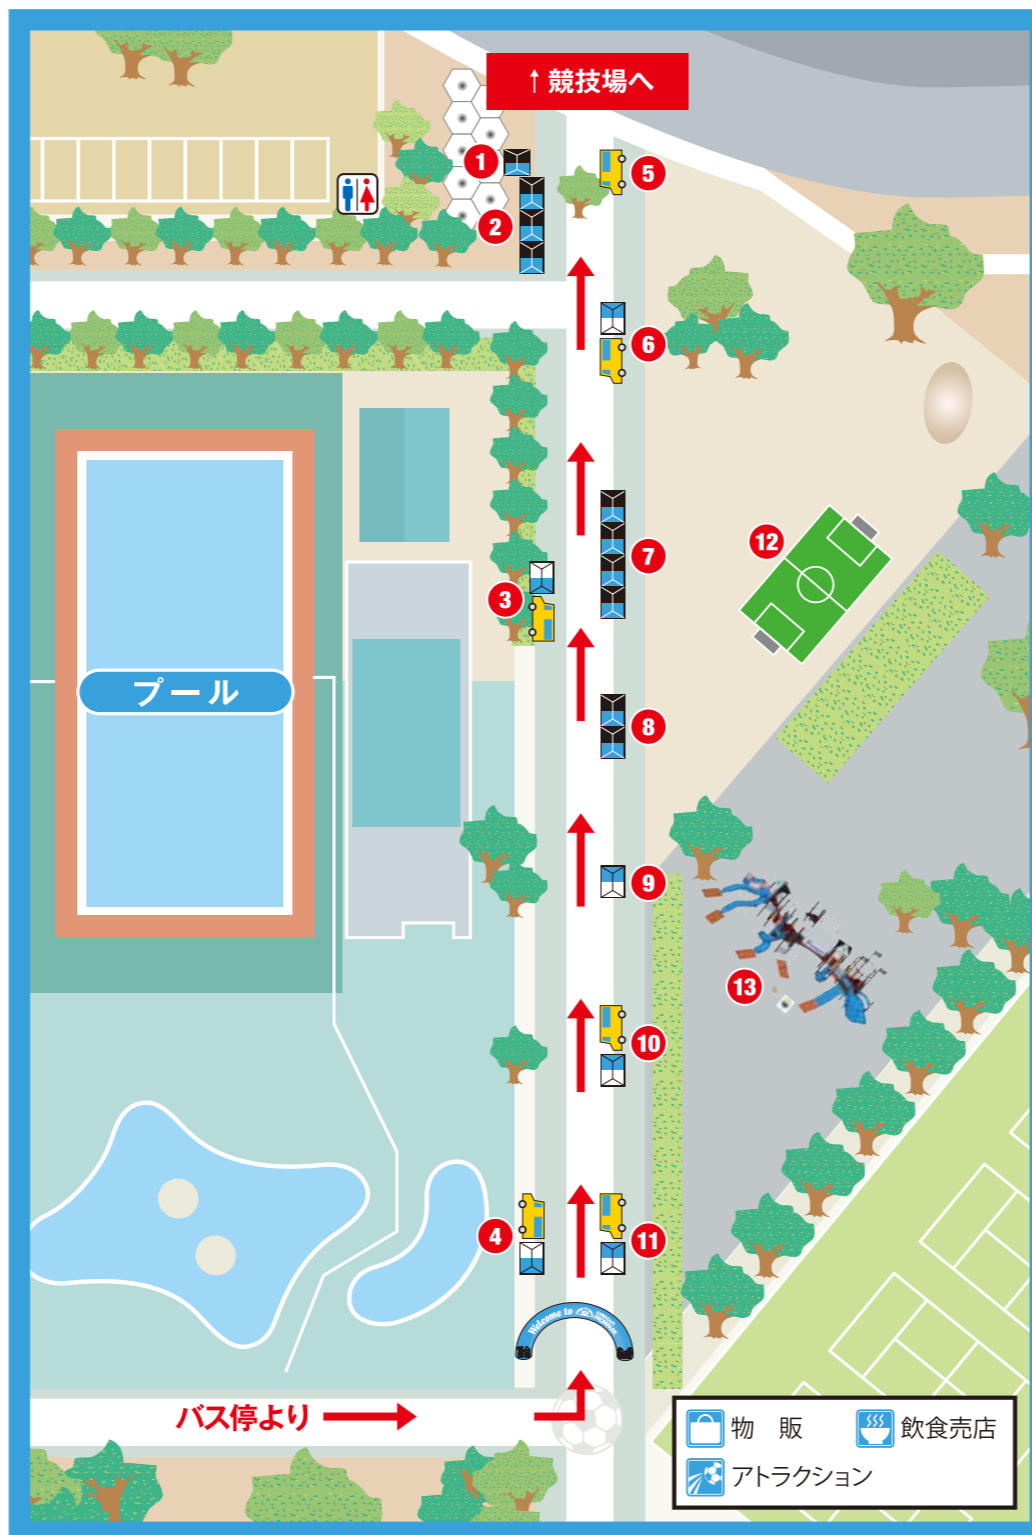

KAWASAKI FRONPARK 会場MAP

開園日 川崎フロンターレ等々力競技場ホームゲーム開催日

開園時間 スタジアム開門1時間前~キックオフまで ※雨天時は規模を縮小しての実施となります。ご了承下さい。

かわさき F.F. かわさきF・Fパートナーブース ①

KAWASAKI Frontale グッズ売店 ②

Special! お楽しみキッチンカー ③
ドイツ名物!ソーセージ販売

Special! お楽しみキッチンカー ④
ドルトムント名物グラーシュ販売
(ドイツ風ビーフシチュー)

キャラメル! meets Frontale ⑤

Special! お楽しみキッチンカー ⑥
ドイツ郷土料理アイスバイン販売

7 Suki!Suki! ドイツ♥ ⑦
体験コーナー

8 セタコーナー ⑧

9 和幸 Presents 特製弁当 ⑨

10 お楽しみキッチンカー ⑩
ドイツ料理煮込みハンバーグ販売

11 お楽しみキッチンカー ⑪
ドイツカレーライス販売

12 PUMA KING of 1v1 ⑫
アトラクションコーナー

13 川崎市 Presents プレイブースター PLAY BOOSTER ⑬