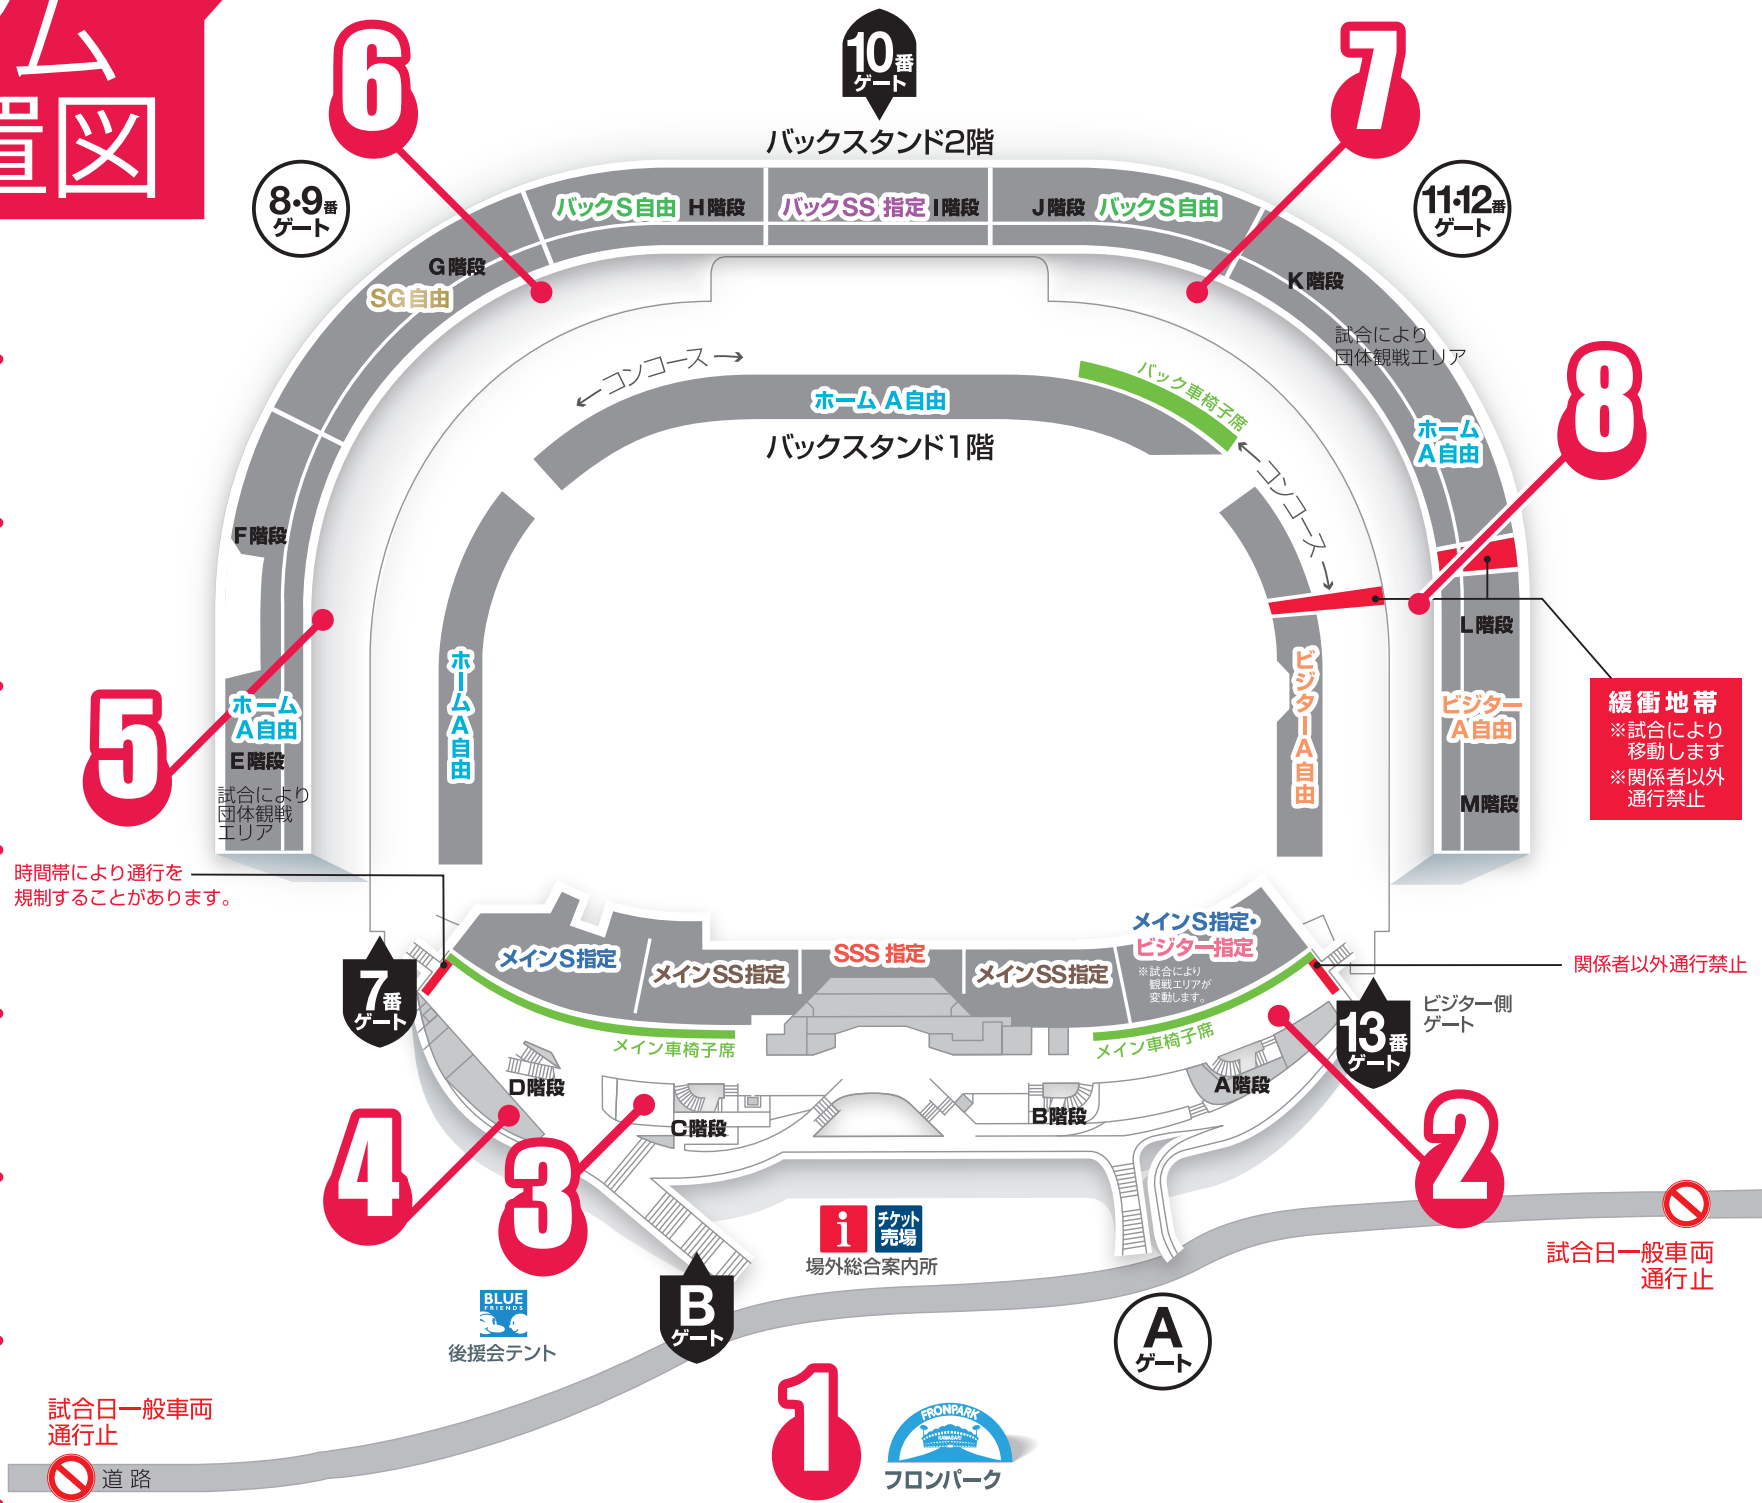

スタジアム 売店配置図

1 フロンパーク内
グッズ売店

2 メインスタンド
A 階段横

3 メインスタンド
総合案内所横

4 メインスタンド
D 階段横

5 サイドスタンド
E 階段横

6 バックスタンド
G 階段横

7 バックスタンド
J 階段横

8 バックスタンド
J 階段横

時間帯により通行を規制することがあります。

緩衝地帯
※試合により移動します
※関係者以外通行禁止

関係者以外通行禁止

試合日一般車両通行止

試合日一般車両通行止
道路