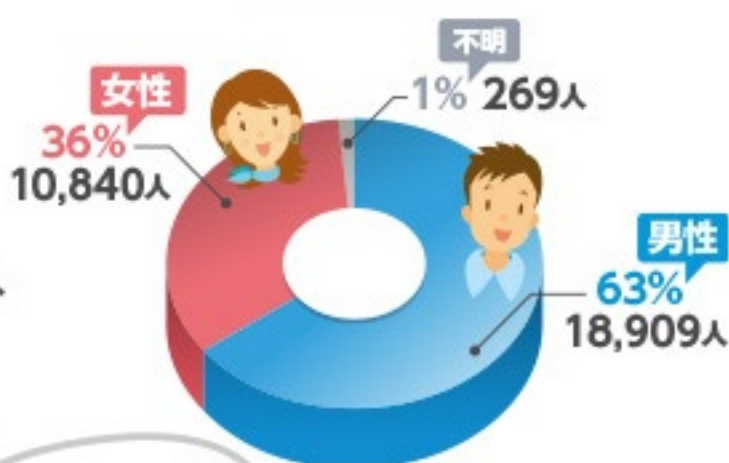

会員数
合計

30,018人

2015年度:28,019人

個人会員

11,417人

ファミリー会員

14,458人

ジュニア会員

4,143人

最年長:98歳

最年少:0歳

年代ごとの内訳

男女の内訳

赤ちゃんから
人生の大先輩まで
入会してるヨ!

川崎市内の区別会員数/人口比

地域別会員BEST 10