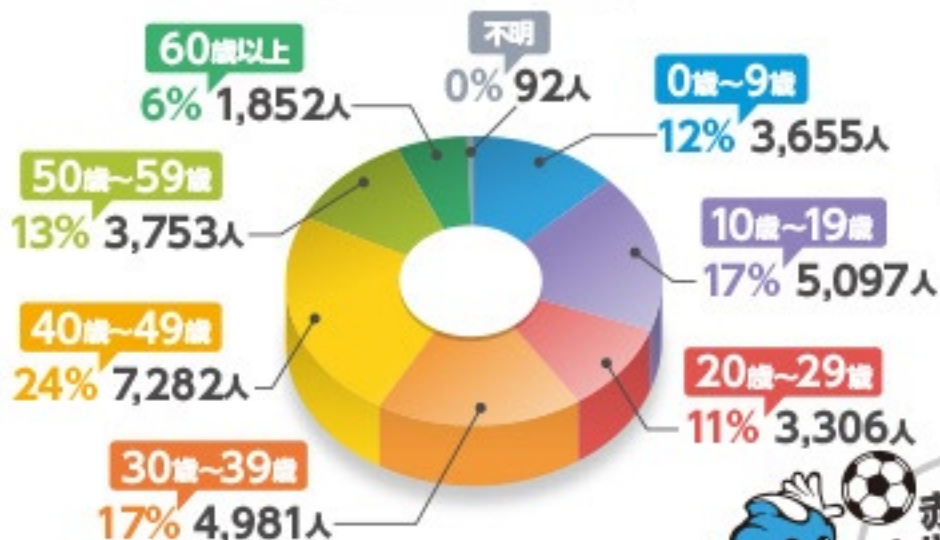

会員数
合計

30,018人

2015年度:28,019人

個人会員

11,417人

ファミリー会員

14,458人

ジュニア会員

4,143人

最年長:98歳

最年少:0歳

年代ごとの内訳

男女の内訳

赤ちゃんから
人生の大先輩まで
入会してるヨ!

川崎市内の区別会員数/人口比

地域別会員BEST 10