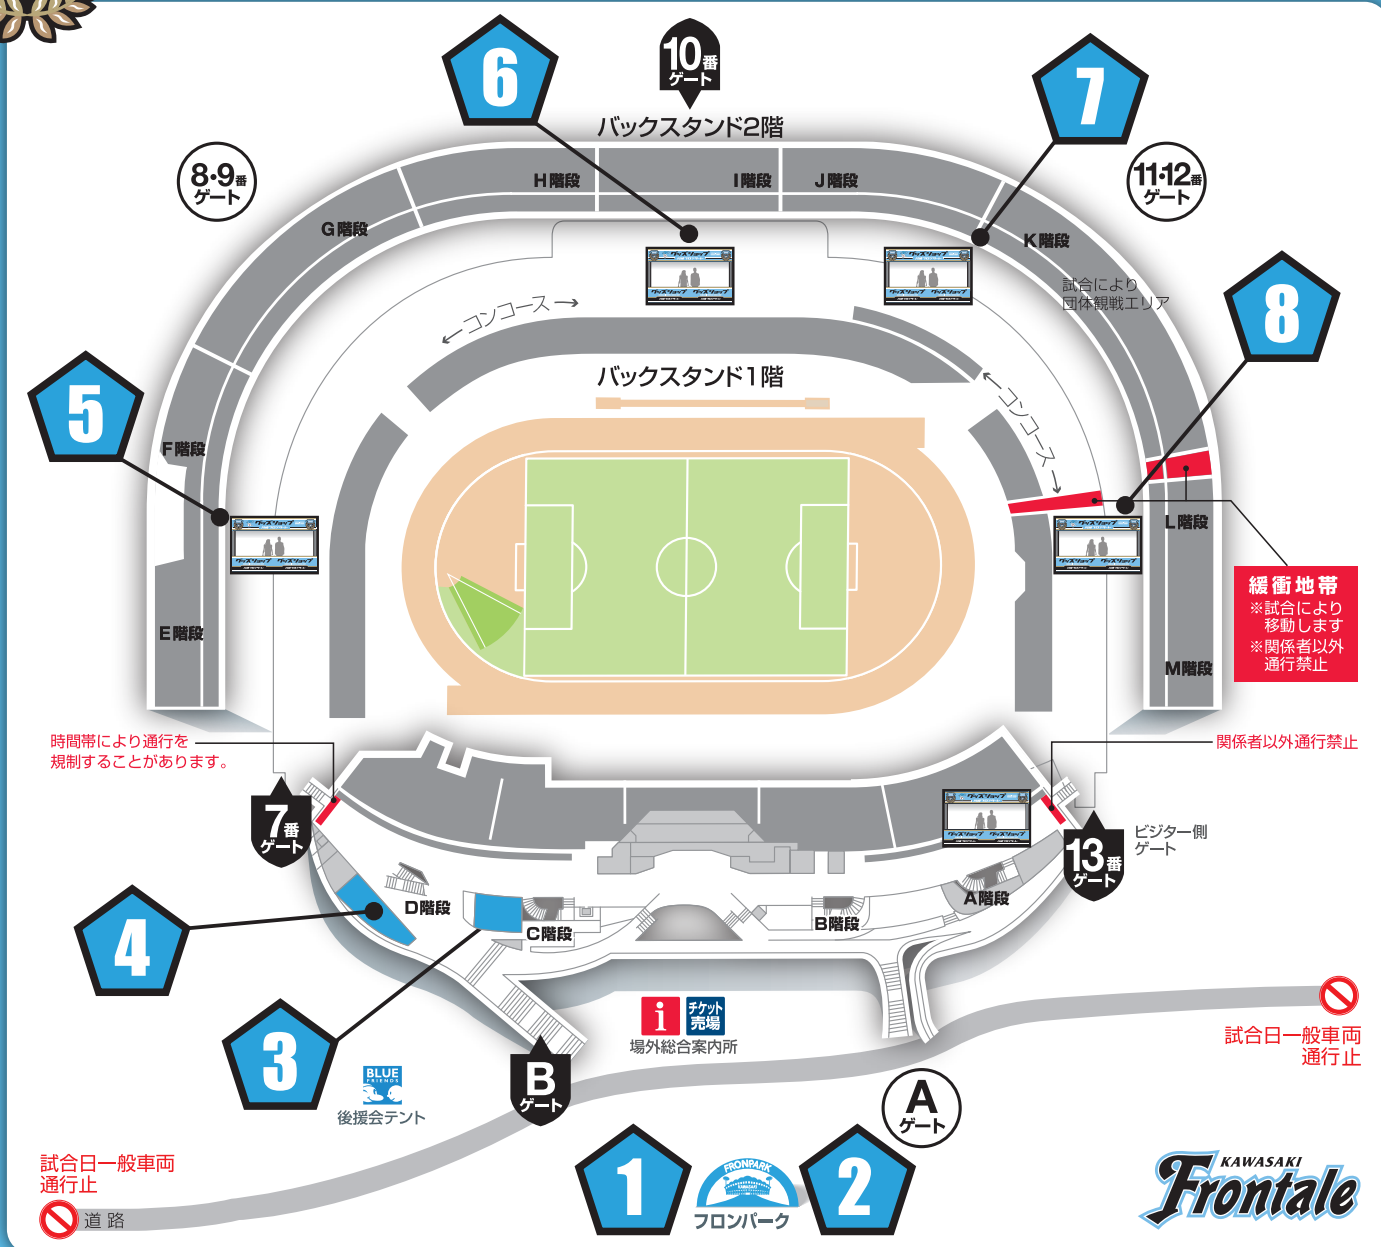

スタジアム売店配置図

1 フロンパーク内
フロンターレグッズ売店 ○

5 サイドスタンド
E 階段横 ○

2 フロンパーク内
ビジターグッズ売店 ✕

6 バックスタンド
エンタの広場内グッズ売店 ○

3 メインスタンド
総合案内所横 ○

7 バックスタンド
J 階段横 ○

4 メインスタンド
D 階段横 ○

8 バックスタンド
L 階段横 ✕