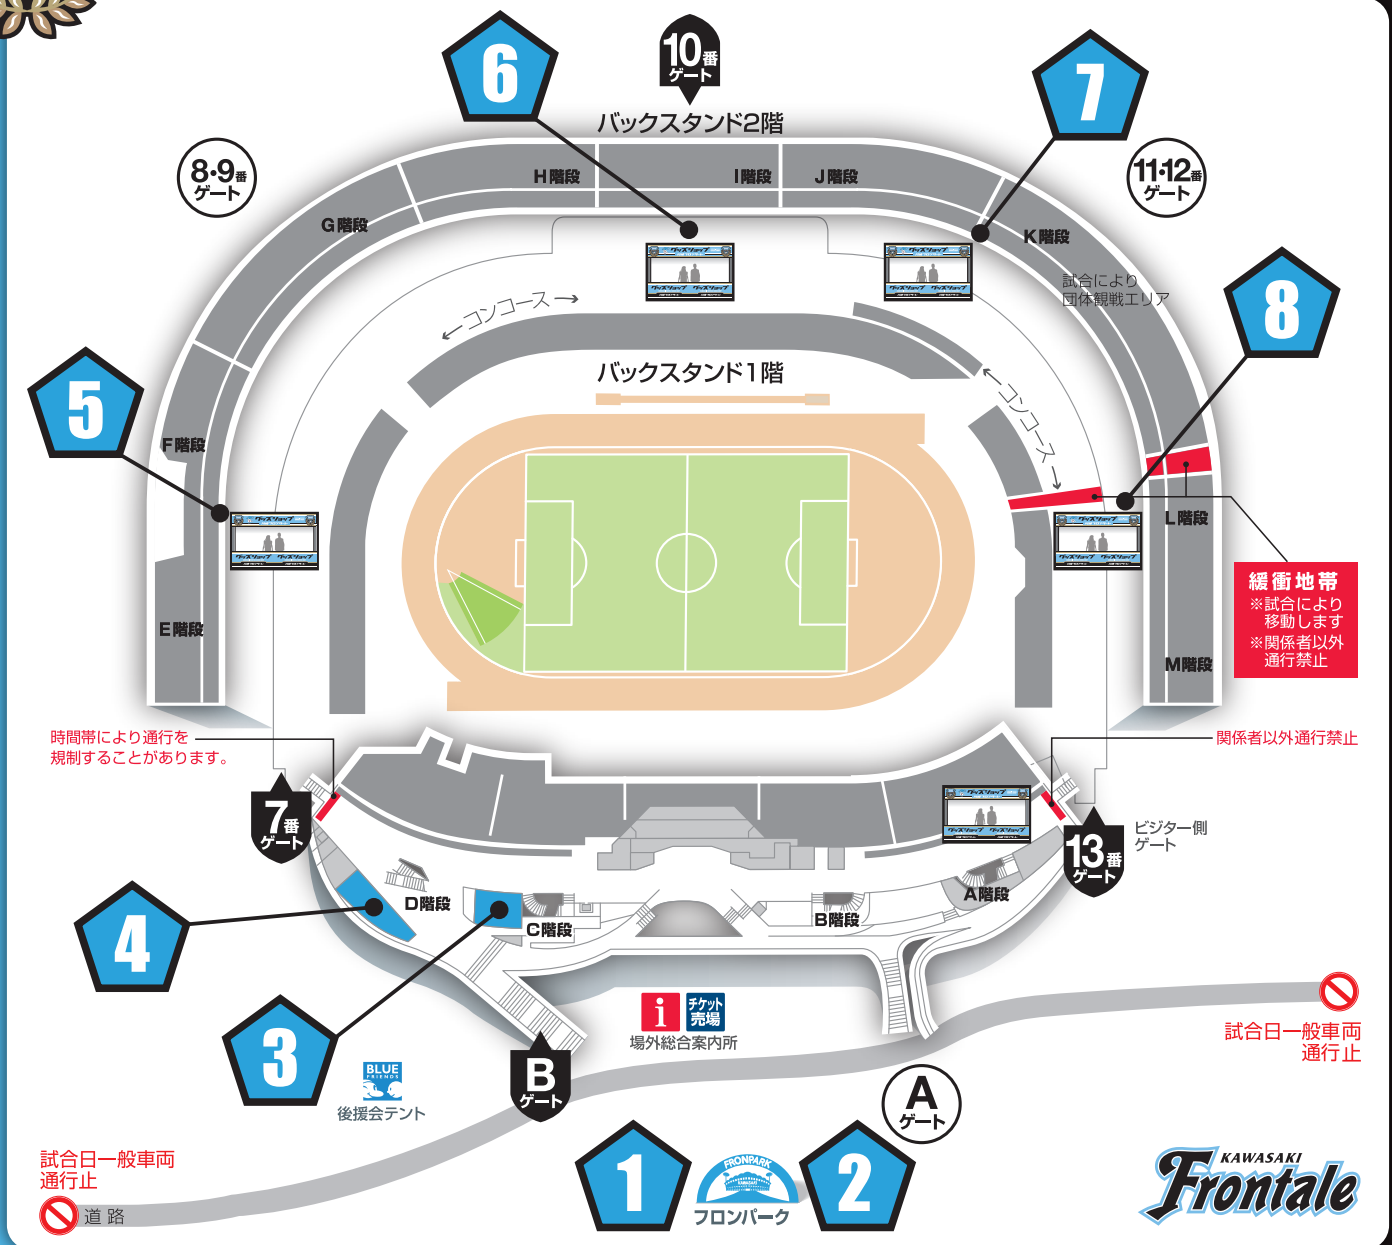

スタジアム売店配置図

1 フロンパーク内
フロンターレグッズ売店 ○

5 サイドスタンド
E 階段横 ○

2 フロンパーク内
ビジターグッズ売店 ✕

6 バックスタンド
エンタの広場内グッズ売店 ○

3 メインスタンド
総合案内所横 ○

7 バックスタンド
J 階段横 ✕

4 メインスタンド
D 階段横 ✕

8 バックスタンド
L 階段横 ✕