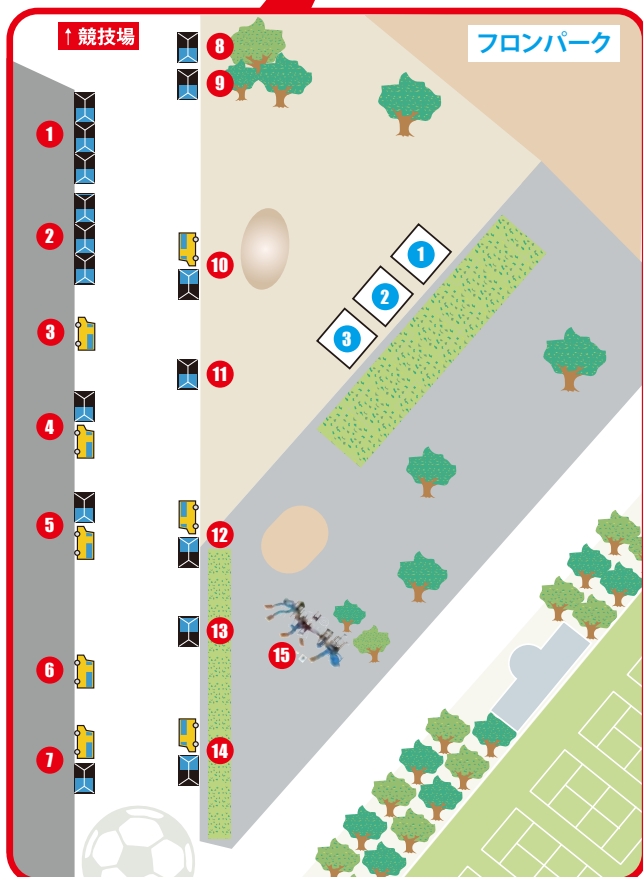

2018年 2月13日 木 vs.上海上港 (中国) キックオフ時間/19:00

KAWASAKI FRONPARK 会場MAP

AFC CHAMPIONS LEAGUE

アウェイキャッチャーズ

Go Sensational!

開園日 ▶ 川崎フロンターレ等々力競技場ホームゲーム開催日 開園時間 ▶ スタジアム開門1時間前~キックオフまで

1 **Frontale** グッズ売店

2 **ガチャガチャ**

3 お楽しみキッチンカー ①

4 新百合ヶ丘 プラザシネマズ Yuki Presents **Yuki's Yuki's**

5 カネコロ食品 Presents **牛スジ煮込み**

6 **牛たん炭焼**

7 **ブラジルキッチン** 川崎在住日系ブラジル人の皆さん Presents

8 **かわさき F.F. パートナー** かわさき F.F. パートナーブース

9 **マッチデープログラム販売ブース**

10 **チョコバナナ**

11 **どんかつ和幸 特製弁当**

12 **KAWASAKI CARRY STADIUM**

13 **堂本 大師巻**

14 **かわさき 塩ちゃんこ**

15 川崎市 Presents プレイブースター **PLAY BOOSTER**

メインスタンド前広場

16 **アウェイツアーブース**

17 **ふろん太ふわふわ**

フロンパークイベント会場

1 **ファンタジスタ**

2 **イケメンダンク**

3 **シュートスピードチャレンジ**