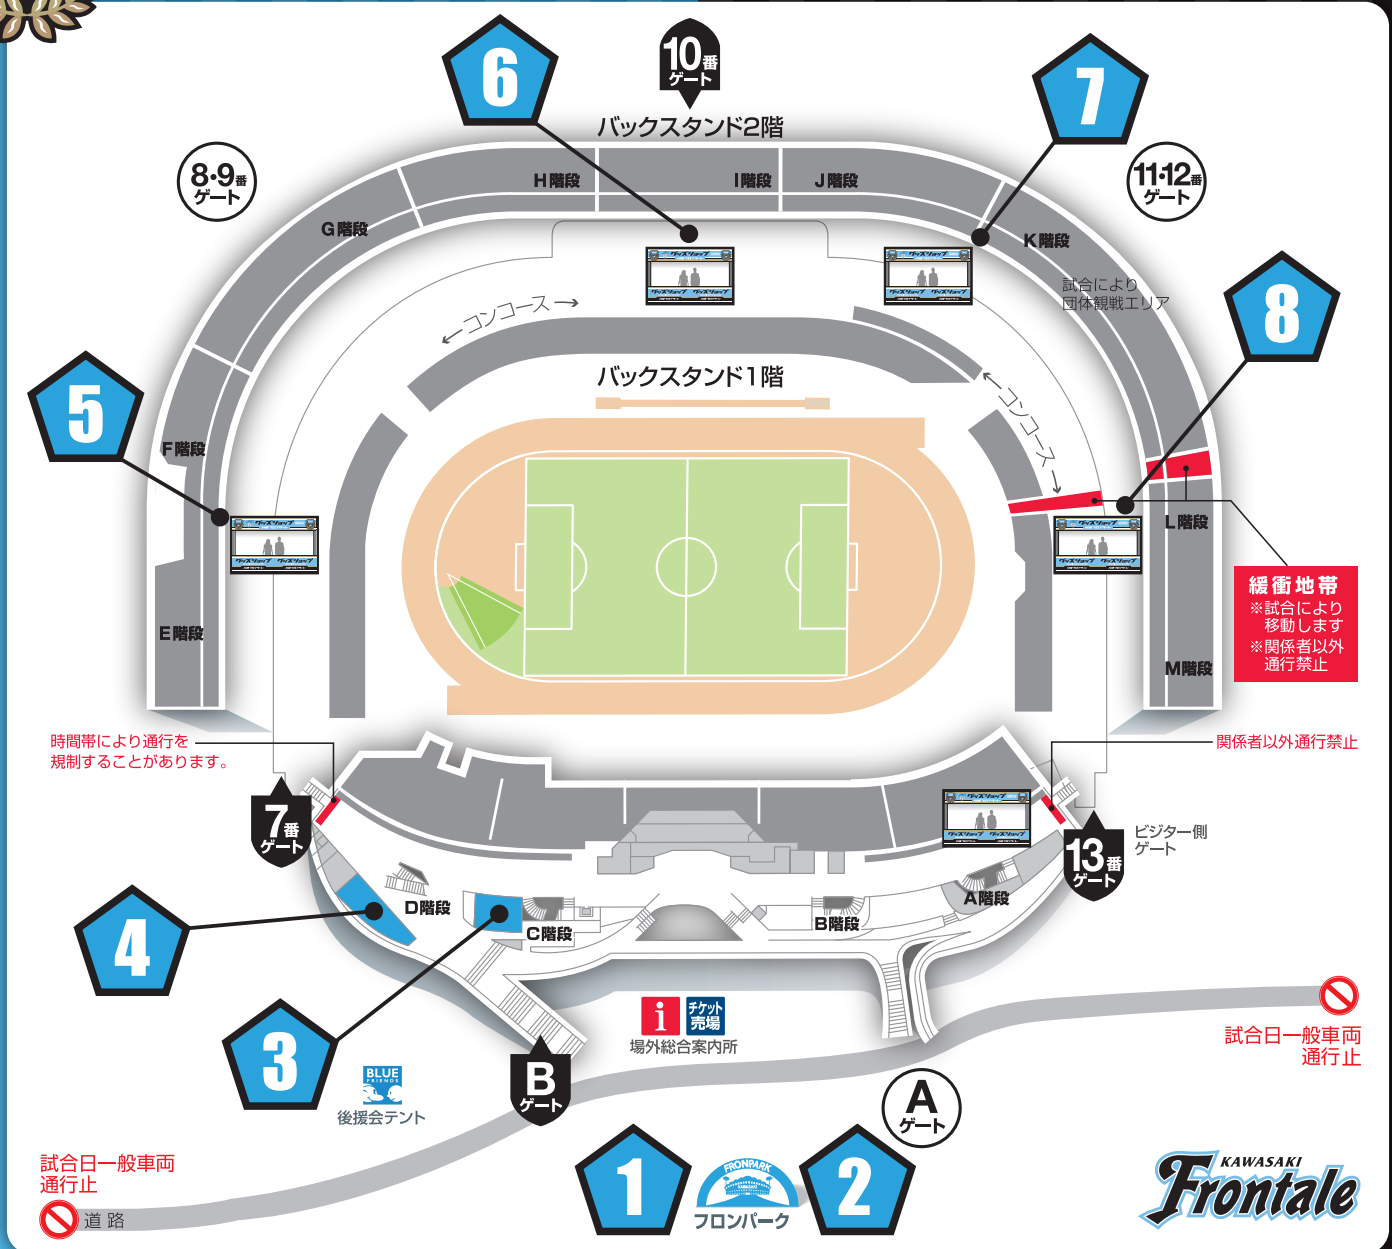

スタジアム売店配置図

1	フロムパーク内 フロンターレグッズ売店	○	5	サイドスタンド E 階段横	○
2	フロムパーク内 ビジターグッズ売店	×	6	バックスタンド エンタの広場内グッズ売店	○
3	メインスタンド 総合案内所横	○	7	バックスタンド J 階段横	×
4	メインスタンド D 階段横	×	8	バックスタンド L 階段横	×