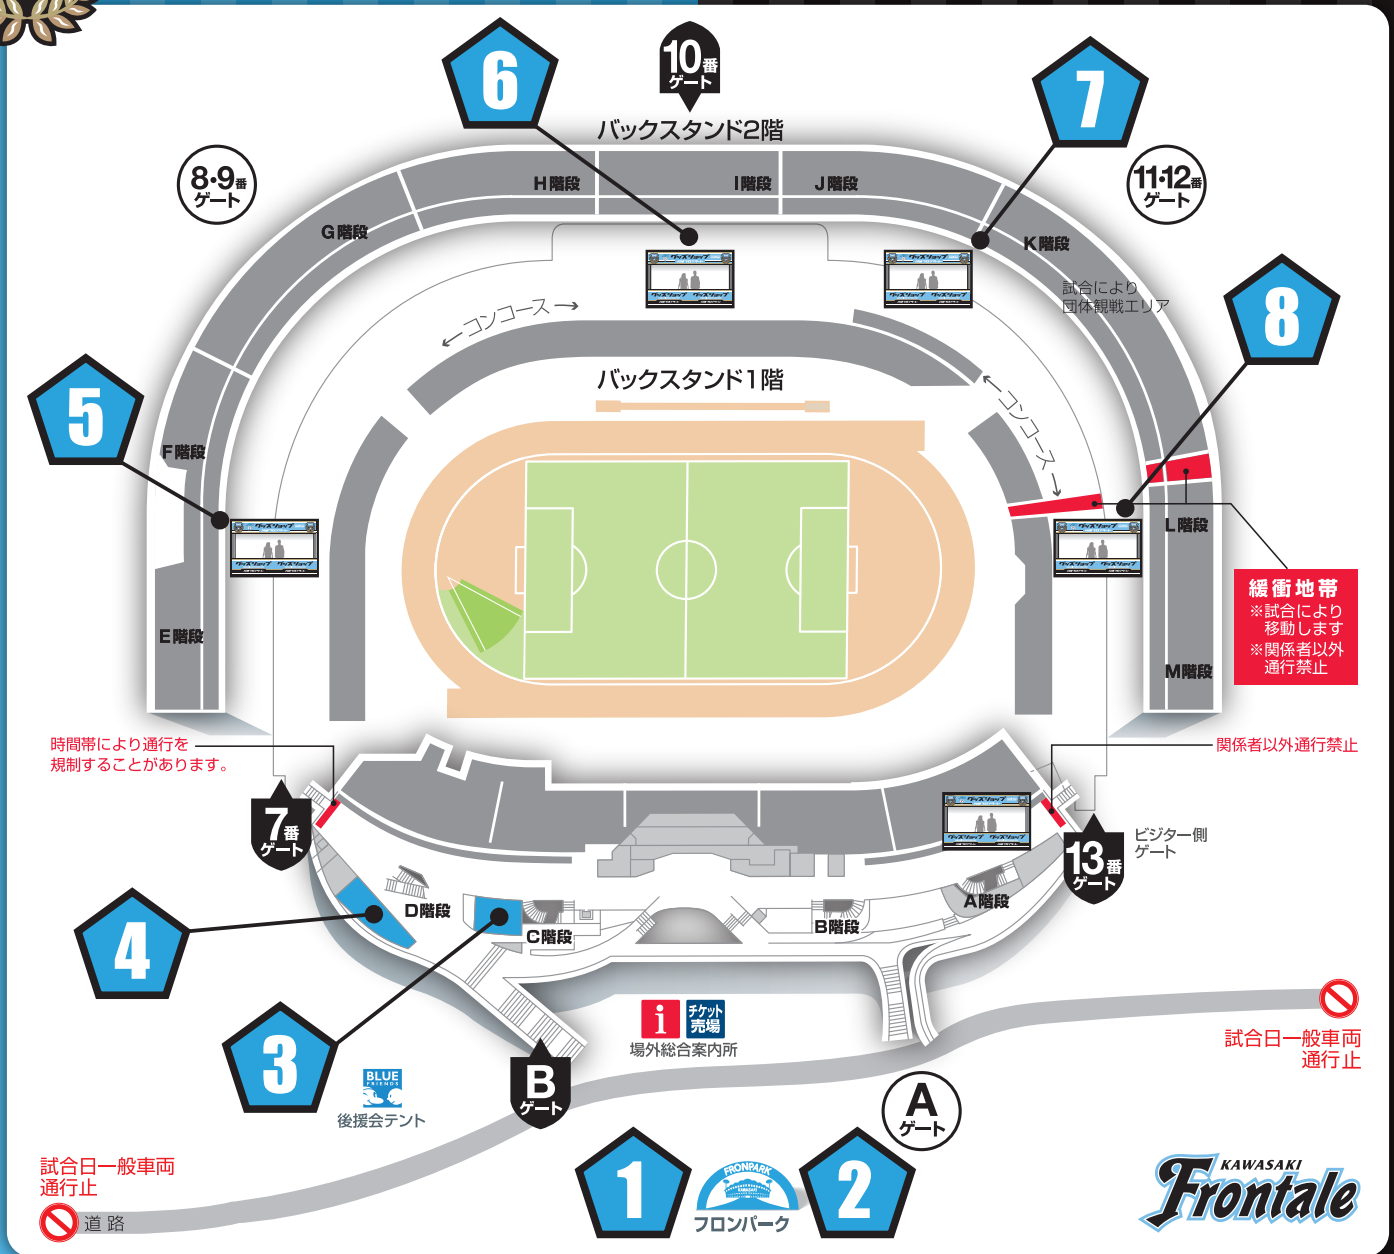

スタジアム売店配置図

1 フロンパーク内
フロンターレグッズ売店

5 サイドスタンド
E 階段横

2 フロンパーク内
ビジターグッズ売店

6 バックスタンド
エンタの広場内グッズ売店

3 メインスタンド
総合案内所横

7 バックスタンド
J 階段横

4 メインスタンド
D 階段横

8 バックスタンド
L 階段横