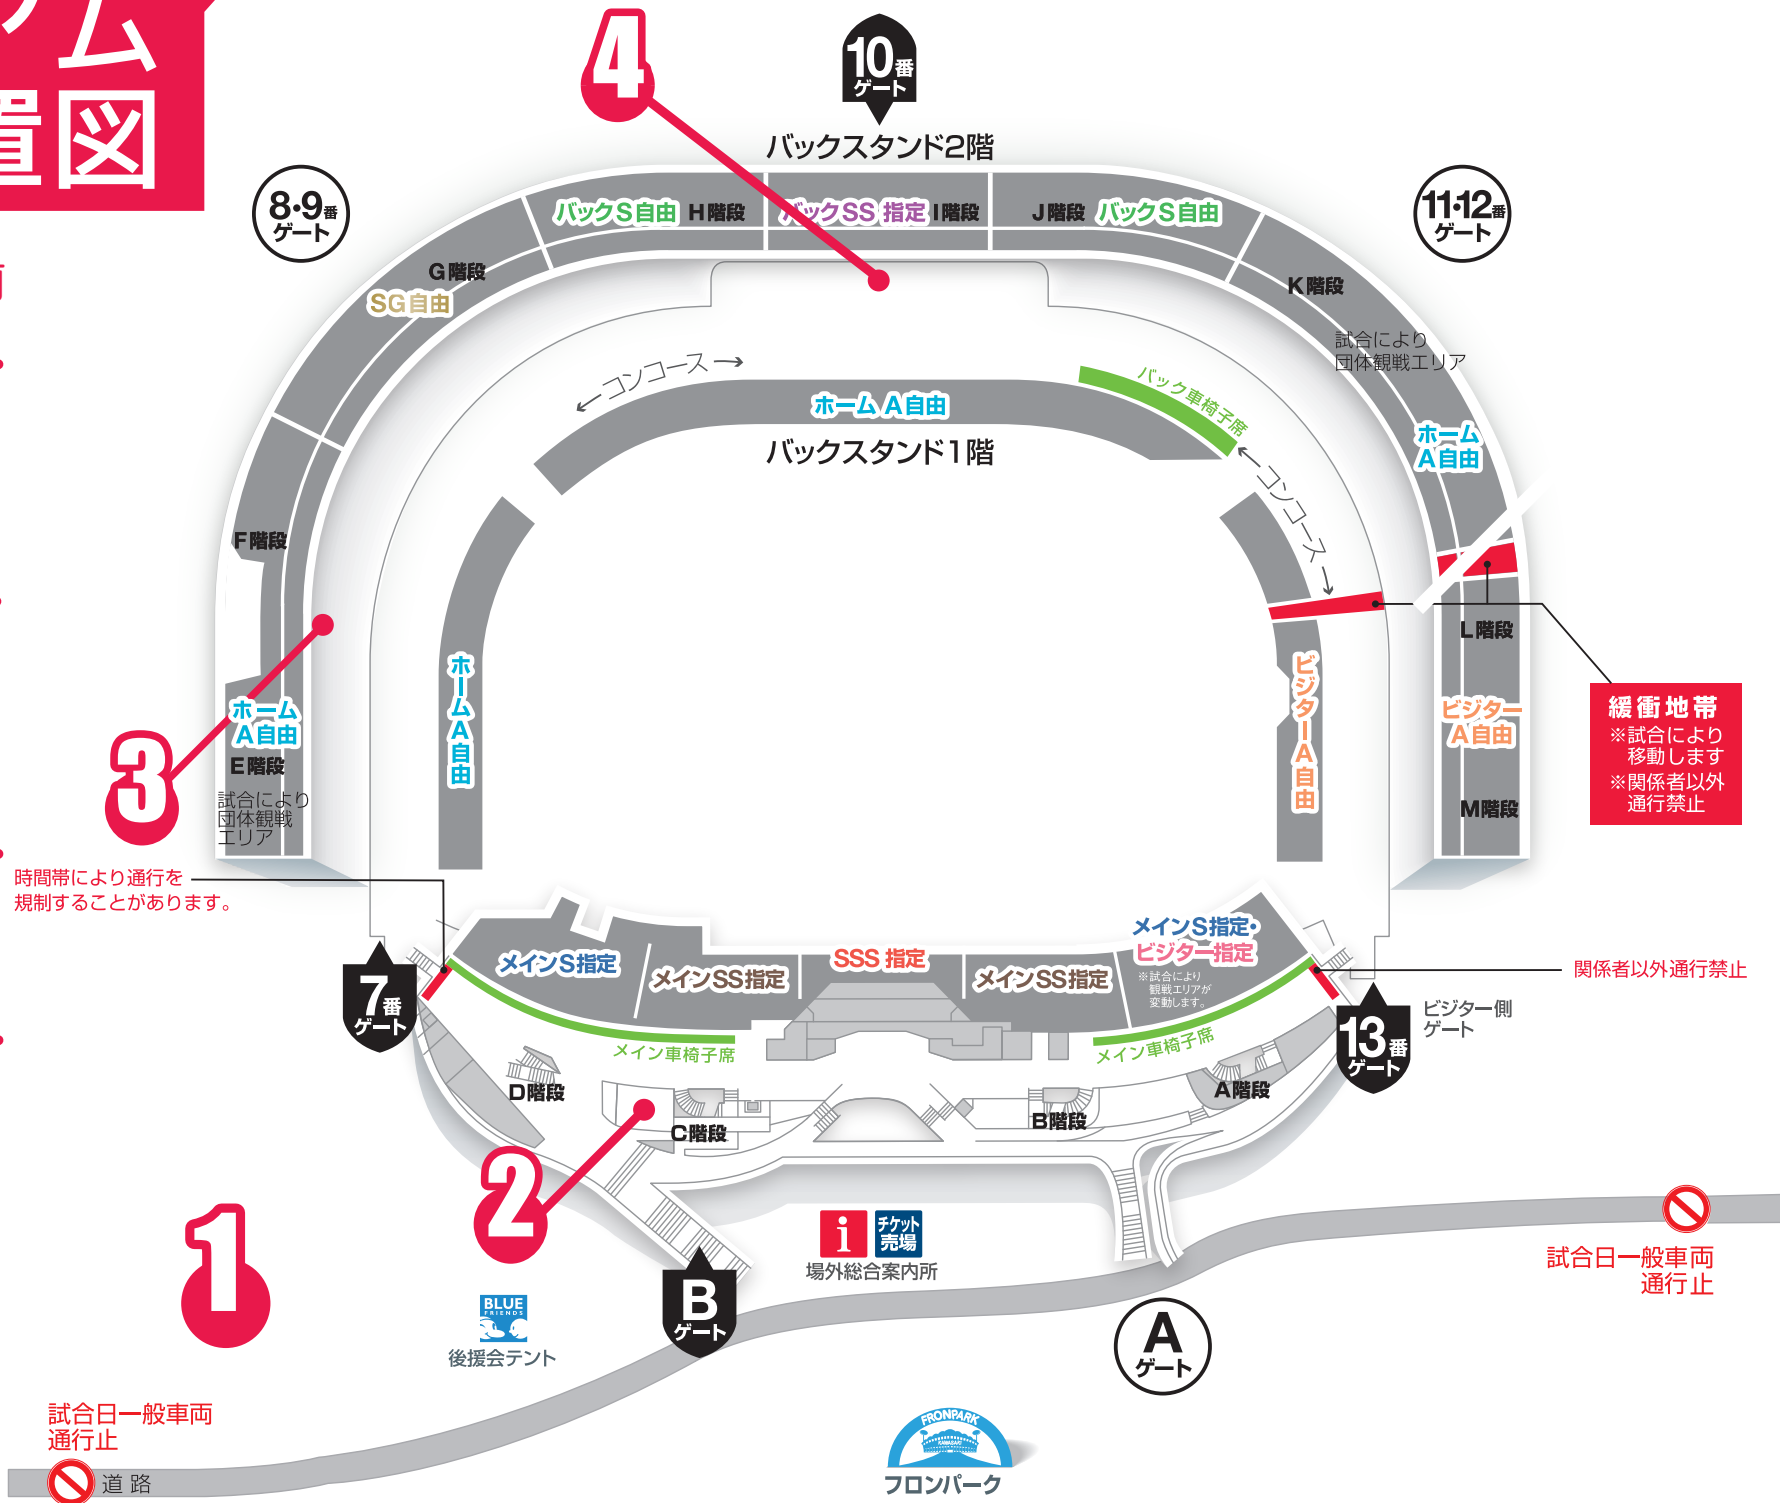

スタジアム 売店配置図

1 メインスタンド前
広場グッズ売店

※ガチャフロ有り

2 メインスタンド
総合案内所横

※ガチャフロ有り

3 サイドスタンド
E階段横

4 バックスタンド
エンタの広場内

※ガチャフロ有り

時間帯により通行を規制することがあります。

緩衝地帯
※試合により移動します
※関係者以外通行禁止

関係者以外通行禁止

試合日一般車両通行止

試合日一般車両通行止
道路