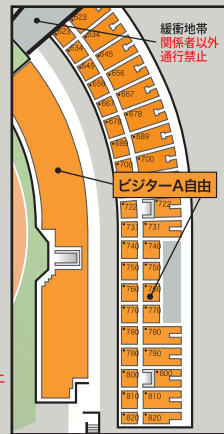

# バックスタンド

**バックS自由**  
H階段 よりお上がりください

**バックSS指定**  
I階段 よりお上がりください

10番ゲート

**バックS自由**  
J階段 よりお上がりください

**SG自由**  
G階段 よりお上がりください

**ホームA自由**

8・9番ゲート

11・12番ゲート

**ホームA自由**

試合によっては、ホームA自由の一部が、ビジターA自由となります。

**ビジターA自由**

北

南

**メインS指定**  
116~118ブロック

**メインSS指定**  
112~115ブロック

**SSS指定**  
108~112ブロック

**メインSS指定**  
105~108ブロック

7番ゲート

**ファミリーシート**  
118~119ブロック

13番ゲート

関係者以外  
通行禁止

**ビジター指定**

**メインS指定**  
D階段 よりお上がりください

# メインスタンド

ペアシート

Aゲート

テーブル付ペアシート

- ※試合により「バックS自由」、「SG自由」の席数が減少する場合があります。
- ※試合により緩衝地帯の位置が移動します。
- ※「ホームA自由」「ビジターA自由」の一部は椅子が設置されていません。
- ※「ビジターA自由」とその他のエリアとの境界線は、いかなる事情でも通り抜けできません。
- ※「ピッチサイドシート」を除くメインスタンドの全席とバックスタンド・両ゴール裏の2階席は屋根に覆われていますが、風向きや雨の強弱によっては雨に濡れる場合があります。
- ※「ピッチサイドシート」は試合により販売しない場合があります。
- ※各チケットには入場ゲートが指定されております。指定ゲート以外からは入場できません。
- ※券面の記載と異なるエリアでの観戦はできません。
- ※等々力陸上競技場以外での開催の場合、席割が変更になる場合があります。