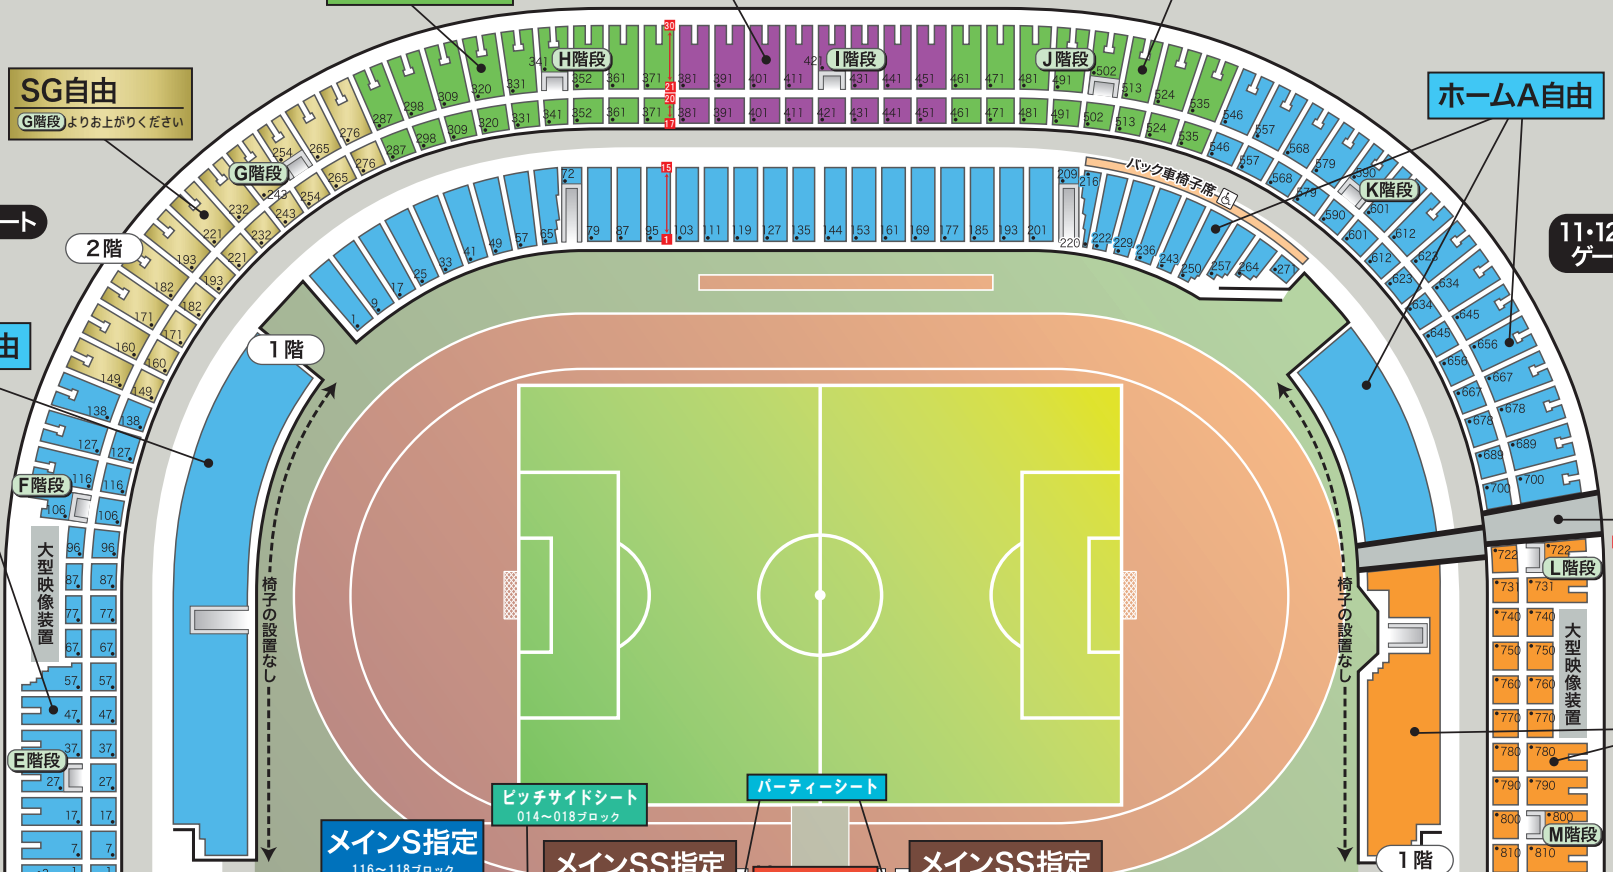

11・12番ゲート

**ホームA自由**

試合によっては、ホームA自由の一部が、ビジターA自由となります。

**ビジターA自由**

北

南

**メインS指定**  
116~118ブロック

**メインSS指定**  
112~115ブロック

**SSS指定**  
108~112ブロック

**メインSS指定**  
105~108ブロック

7番ゲート

**ファミリーシート**  
118~119ブロック

13番ゲート

関係者以外  
通行禁止

**ビジター指定**

**メインS指定**  
D階段 よりお上がりください

**メインSS指定**  
205~215  
ブロック  
B・C階段 よりお上がりください

Bゲート

# メインスタンド

ペアシート

Aゲート

テーブル付ペアシート

- ※試合により「バックS自由」、「SG自由」の席数が減少する場合があります。
- ※試合により緩衝地帯の位置が移動します。
- ※「ホームA自由」「ビジターA自由」の一部は椅子が設置されていません。
- ※「ビジターA自由」とその他のエリアとの境界線は、いかなる事情でも通り抜けできません。
- ※「ピッチサイドシート」を除くメインスタンドの全席とバックスタンド・両ゴール裏の2階席は屋根に覆われていますが、風向きや雨の強弱によっては雨に濡れる場合があります。
- ※「ピッチサイドシート」は試合により販売しない場合があります。
- ※各チケットには入場ゲートが指定されております。指定ゲート以外からは入場できません。
- ※券面の記載と異なるエリアでの観戦はできません。
- ※等々力陸上競技場以外での開催の場合、席割が変更になる場合があります。