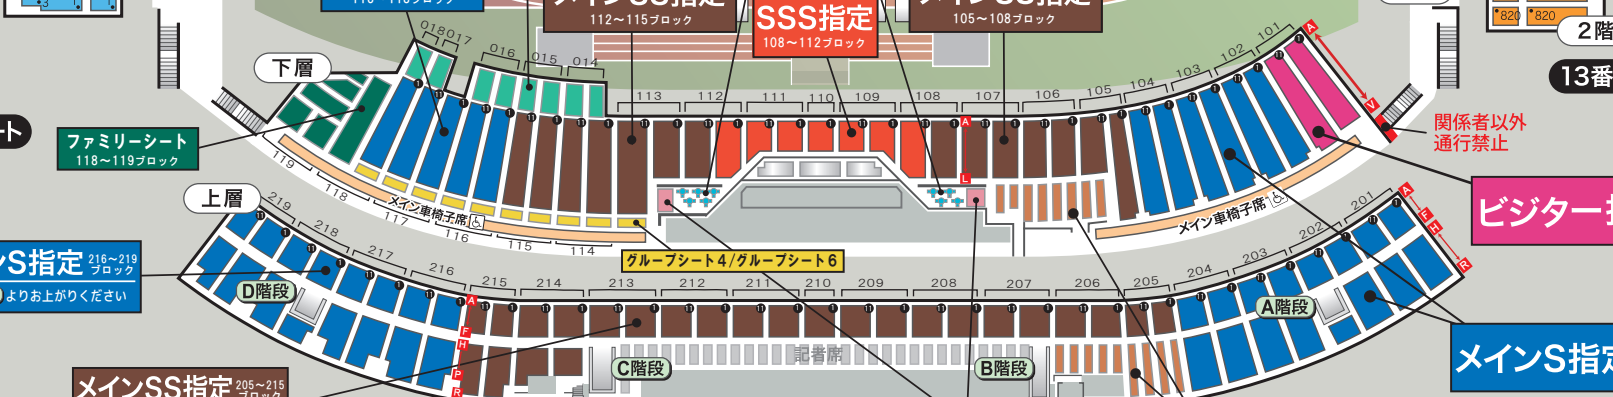

11・12番ゲート

**ホームA自由**

試合によっては、ホームA自由の一部が、ビジターA自由となります。

**ビジターA自由**

北

南

**メインS指定**  
116~118ブロック

**メインSS指定**  
112~115ブロック

**SSS指定**  
108~112ブロック

**メインSS指定**  
105~108ブロック

7番ゲート

**ファミリーシート**  
118~119ブロック

13番ゲート

関係者以外  
通行禁止

**ビジター指定**

**メインS指定**  
D階段 よりお上がりください

**メインSS指定**  
205~215  
ブロック  
B・C階段 よりお上がりください

Bゲート

# メインスタンド

ペアシート

Aゲート

テーブル付ペアシート

- ※試合により「バックS自由」、「SG自由」の席数が減少する場合があります。
- ※試合により緩衝地帯の位置が移動します。
- ※「ホームA自由」「ビジターA自由」の一部は椅子が設置されていません。
- ※「ビジターA自由」とその他のエリアとの境界線は、いかなる事情でも通り抜けできません。
- ※「ピッチサイドシート」を除くメインスタンドの全席とバックスタンド・両ゴール裏の2階席は屋根に覆われていますが、風向きや雨の強弱によっては雨に濡れる場合があります。
- ※「ピッチサイドシート」は試合により販売しない場合があります。
- ※各チケットには入場ゲートが指定されております。指定ゲート以外からは入場できません。
- ※券面の記載と異なるエリアでの観戦はできません。
- ※等々力陸上競技場以外での開催の場合、席割が変更になる場合があります。