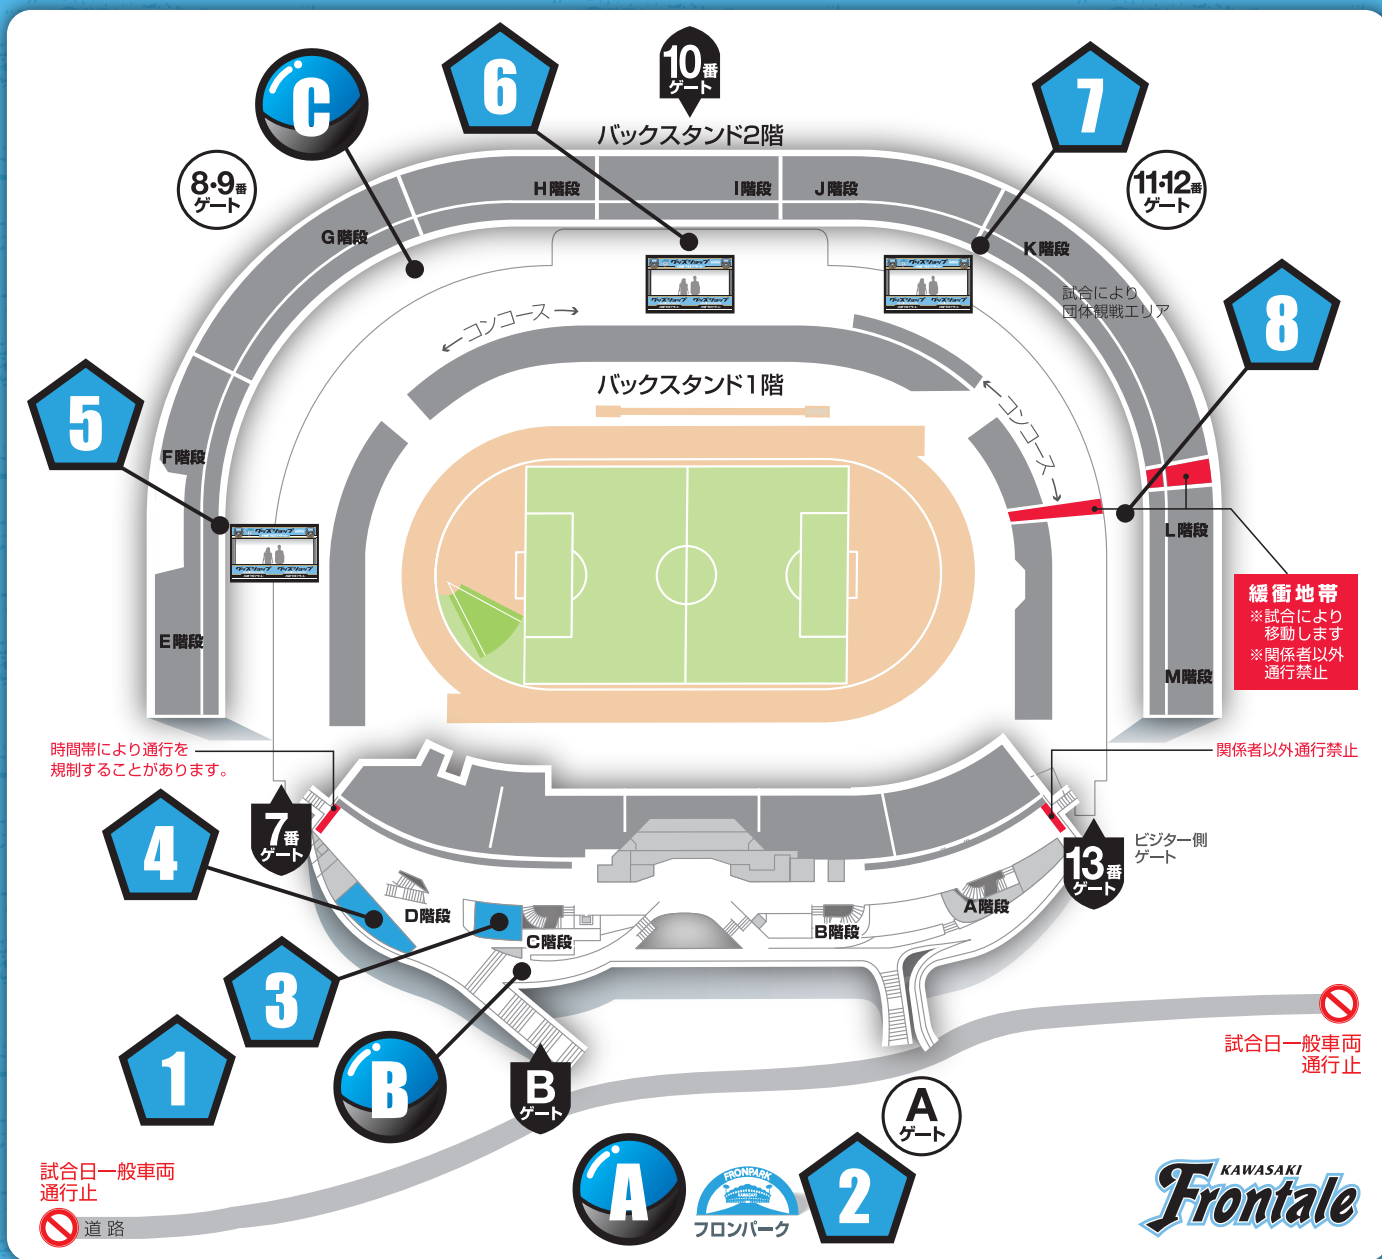

スタジアム売店配置図

1 場外メインスタンド前広場
フロンターレグッズ売店 ○

2 フロンパーク内
ビジターグッズ売店 ×

3 場内メインスタンド
総合案内所横 ○

4 メインスタンド
D 階段横 ×

5 サイドスタンド(ホームゴール裏)
E 階段横 ○

6 バックスタンド
エンタの広場内グッズ売店 ×

7 バックスタンド
J 階段横 ×

8 サイドスタンド(ビジターゴール裏)
L 階段横 ビジターグッズ売店 ○

A フロンパーク内
ガチャ村 ○

B メインスタンド
B ゲート 階段横 ○

C バックスタンド
G 階段横 ○