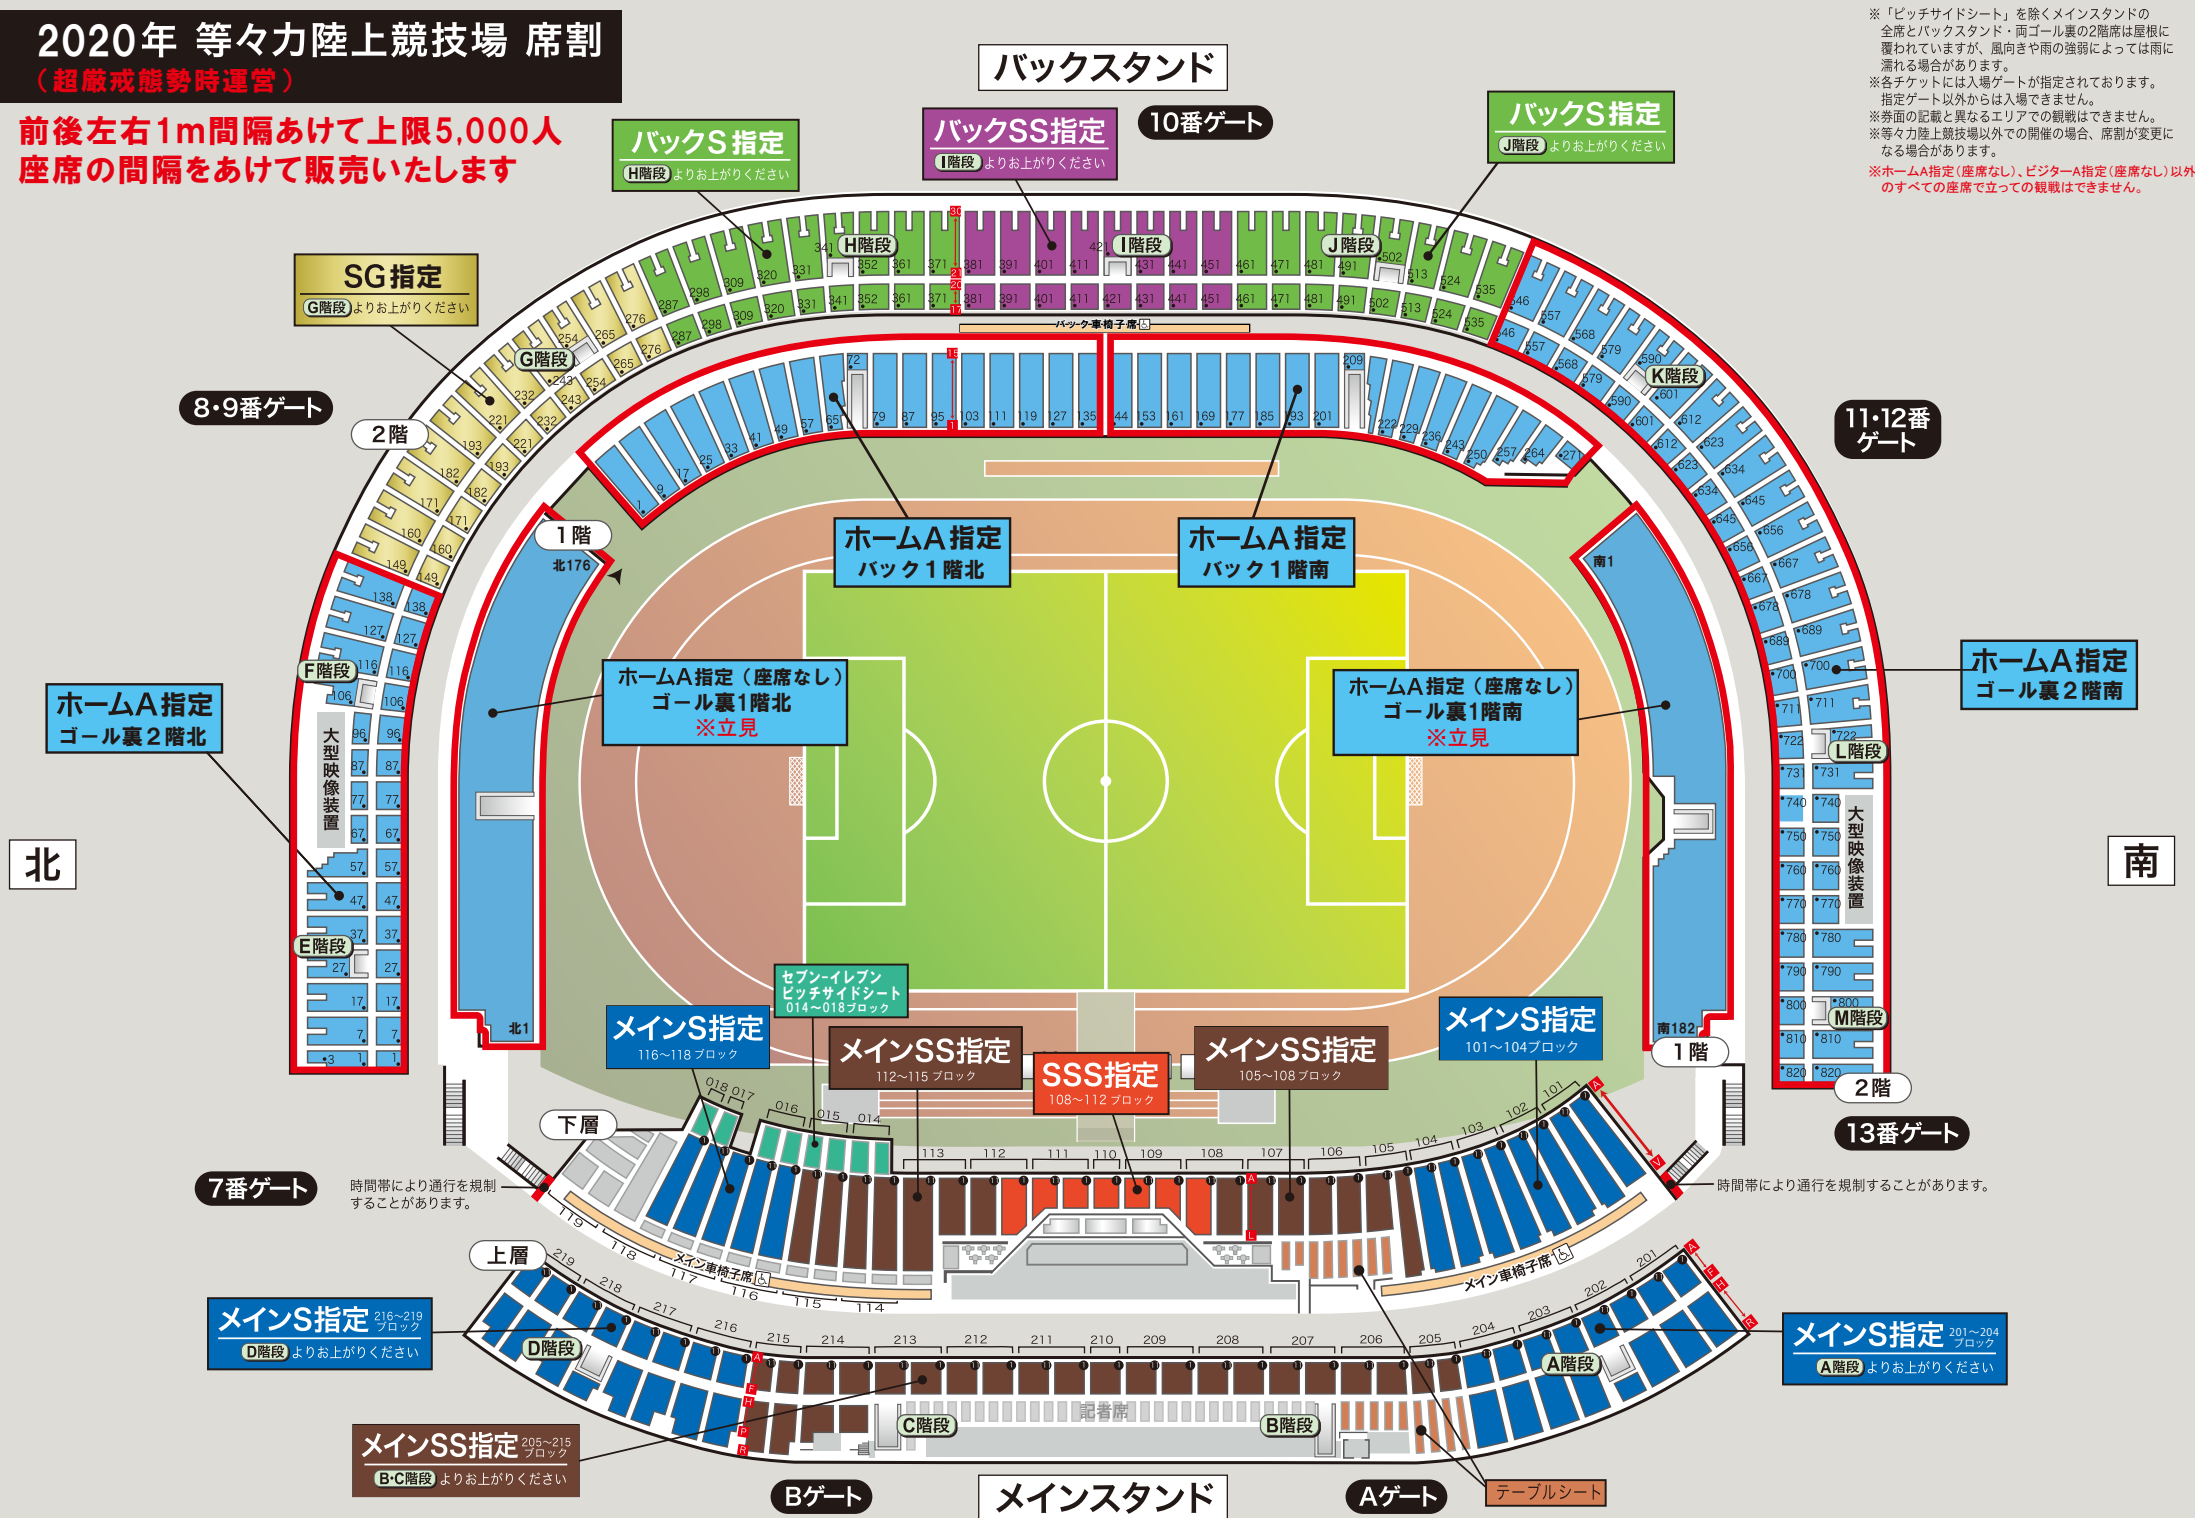

# 2020年 等々力陸上競技場 席割

(超厳戒態勢時運営)

前後左右1m間隔あけて上限5,000人  
座席の間隔をあけて販売いたします

※「ピッチサイドシート」を除くメインスタンドの全席とバックスタンド・両ゴール裏の2階席は屋根に覆われていますが、風向きや雨の強弱によっては雨に濡れる場合があります。  
※各チケットには入場ゲートが指定されています。指定ゲート以外からは入場できません。  
※券面の記載と異なるエリアでの観戦はできません。  
※等々力陸上競技場以外での開催の場合、席割が変更になる場合があります。  
※ホームA指定(座席なし)、ビジターA指定(座席なし)以外のすべての座席で立っての観戦はできません。