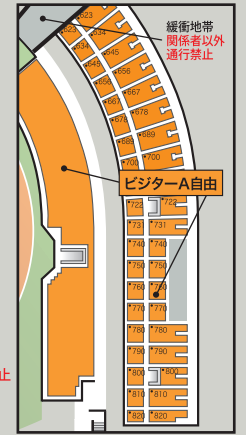

※試合により「バックS自由」、「SG自由」の席数が減少する場合があります。
 ※試合により緩衝地帯の位置が移動します。
 ※「ホームA自由」「ビジターA自由」の一部は椅子が設置されていません。
 ※「ビジターA自由」とその他のエリアとの境界線は、いかなる事情でも通り抜けできません。
 ※「ピッチサイドシート」を除くメインスタンドの全席とバックスタンド・両ゴール裏の2階席は屋根に覆われていますが、風向きや雨の強弱によっては雨に濡れる場合があります。
 ※試合により販売しない席種がある場合がございます。
 ※各チケットには入場ゲートが指定されております。
 指定ゲート以外からは入場できません。
 ※券面の記載と異なるエリアでの観戦はできません。
 ※等々力陸上競技場以外での開催の場合、席割が変更になる場合があります。

試合によっては、ホームA自由の一部が、ビジターA自由となります。

北

南

団体観戦エリア
 ※試合によって団体観戦エリアとさせていただきます場合がございます。

関係者以外
 通行禁止