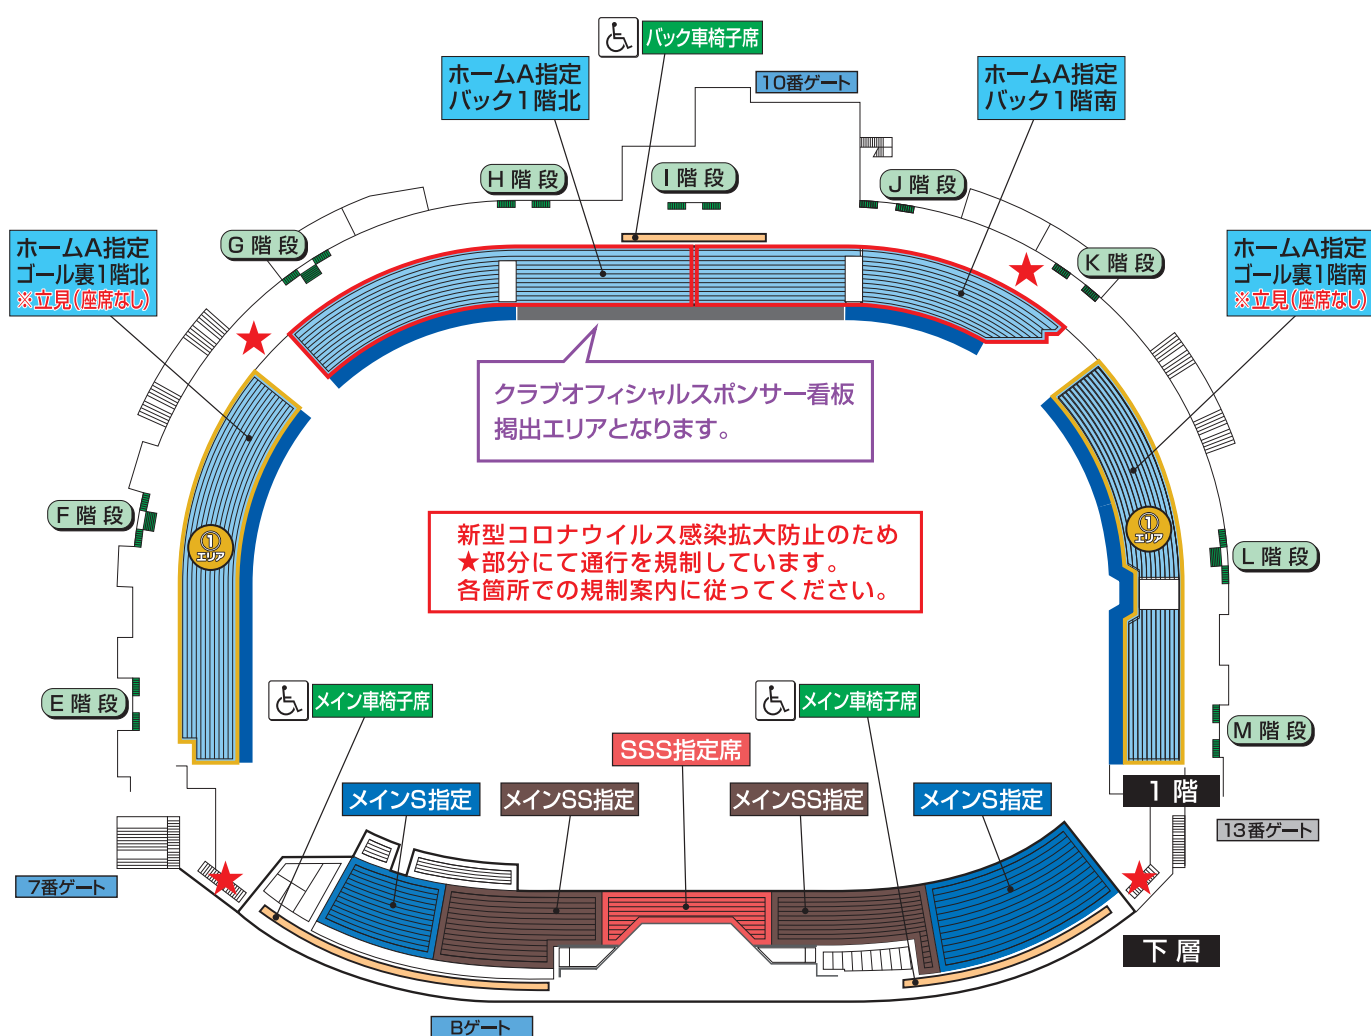

観戦ゾーンのご案内

2F

1F

<p>1 エリア</p>	<p>立ち上がった観戦</p>	<p>鳴り物の使用</p>	<p>大旗の使用</p>	<p>その他のエリア</p>	<p>立ち上がった観戦</p>	<p>鳴り物の使用</p>	<p>大旗の使用</p>
	<p>川崎フロンターレ横断幕掲出エリア (スポンサー看板・案内板に掛かる物は不可)</p>						

禁止される応援行為

- 応援を扇動する
- 歌を歌うなど声を出しての応援、指笛
- 手拍子
- ハイタッチ、肩組み
- タオルマフラー、大旗含むフラッグなどを“振る”もしくは“回す”
- トラメガを含むメガホンの使用
- 太鼓等の鳴り物