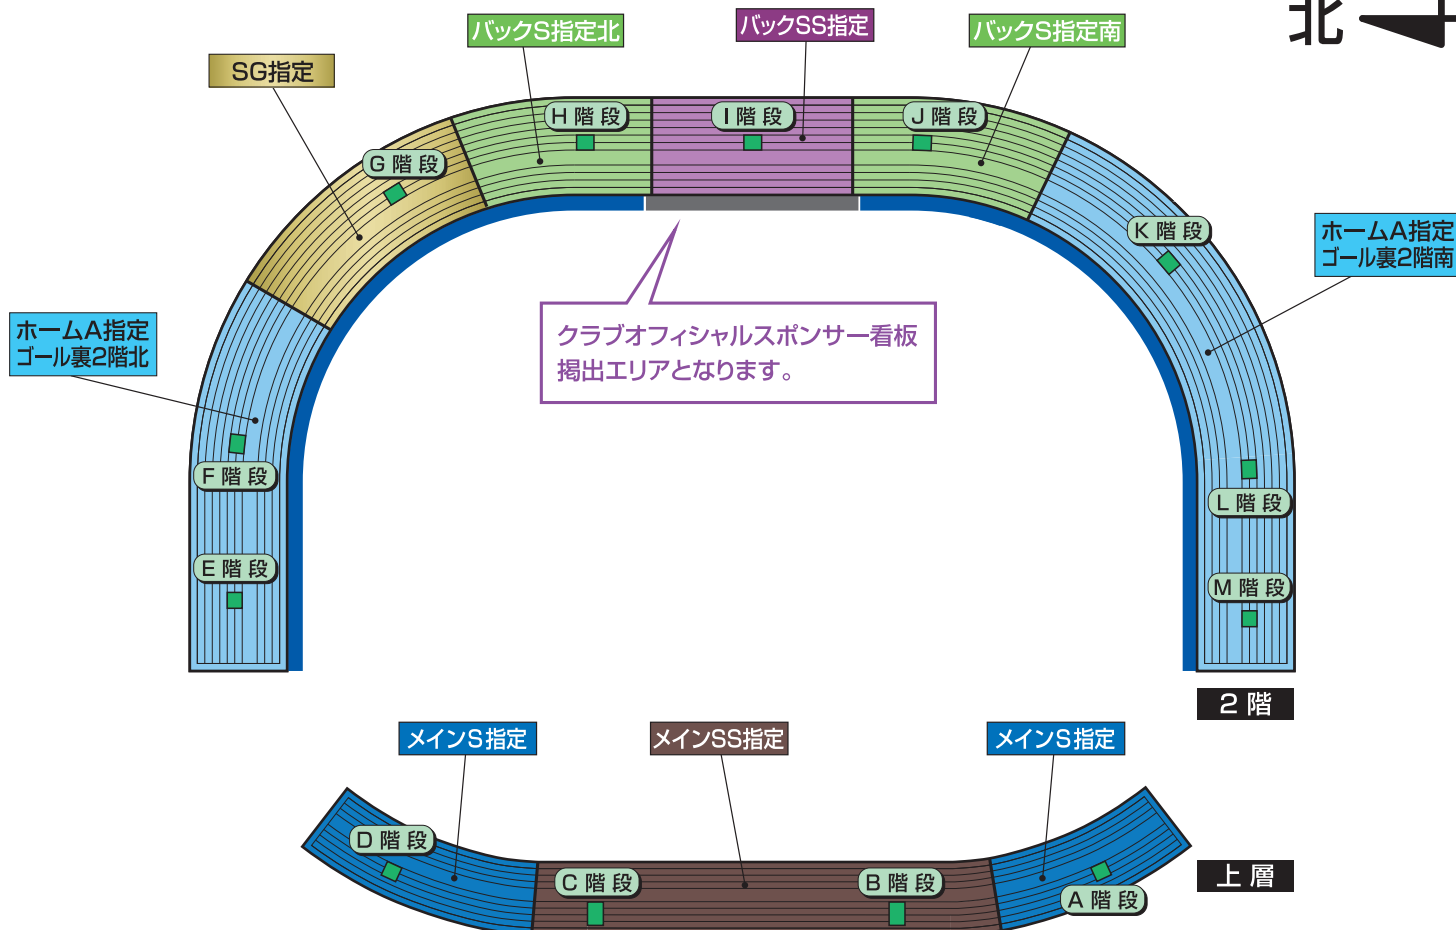

観戦ゾーンのご案内

2F

1F

<p>1 エリア</p>	<p>立ち上がった観戦</p>	<p>鳴り物の使用</p>	<p>大旗の使用</p>	<p>その他のエリア</p>	<p>立ち上がった観戦</p>	<p>鳴り物の使用</p>	<p>大旗の使用</p>
	<p>川崎フロンターレ横断幕掲出エリア (スポンサー看板・案内板に掛かる物は不可)</p>						

禁止される応援行為

- 応援を扇動する
- 歌を歌うなど声を出しての応援、指笛
- 手拍子
- ハイタッチ、肩組み
- タオルマフラー、大旗含むフラッグなどを“振る”もしくは“回す”
- トラメガを含むメガホンの使用
- 太鼓等の鳴り物