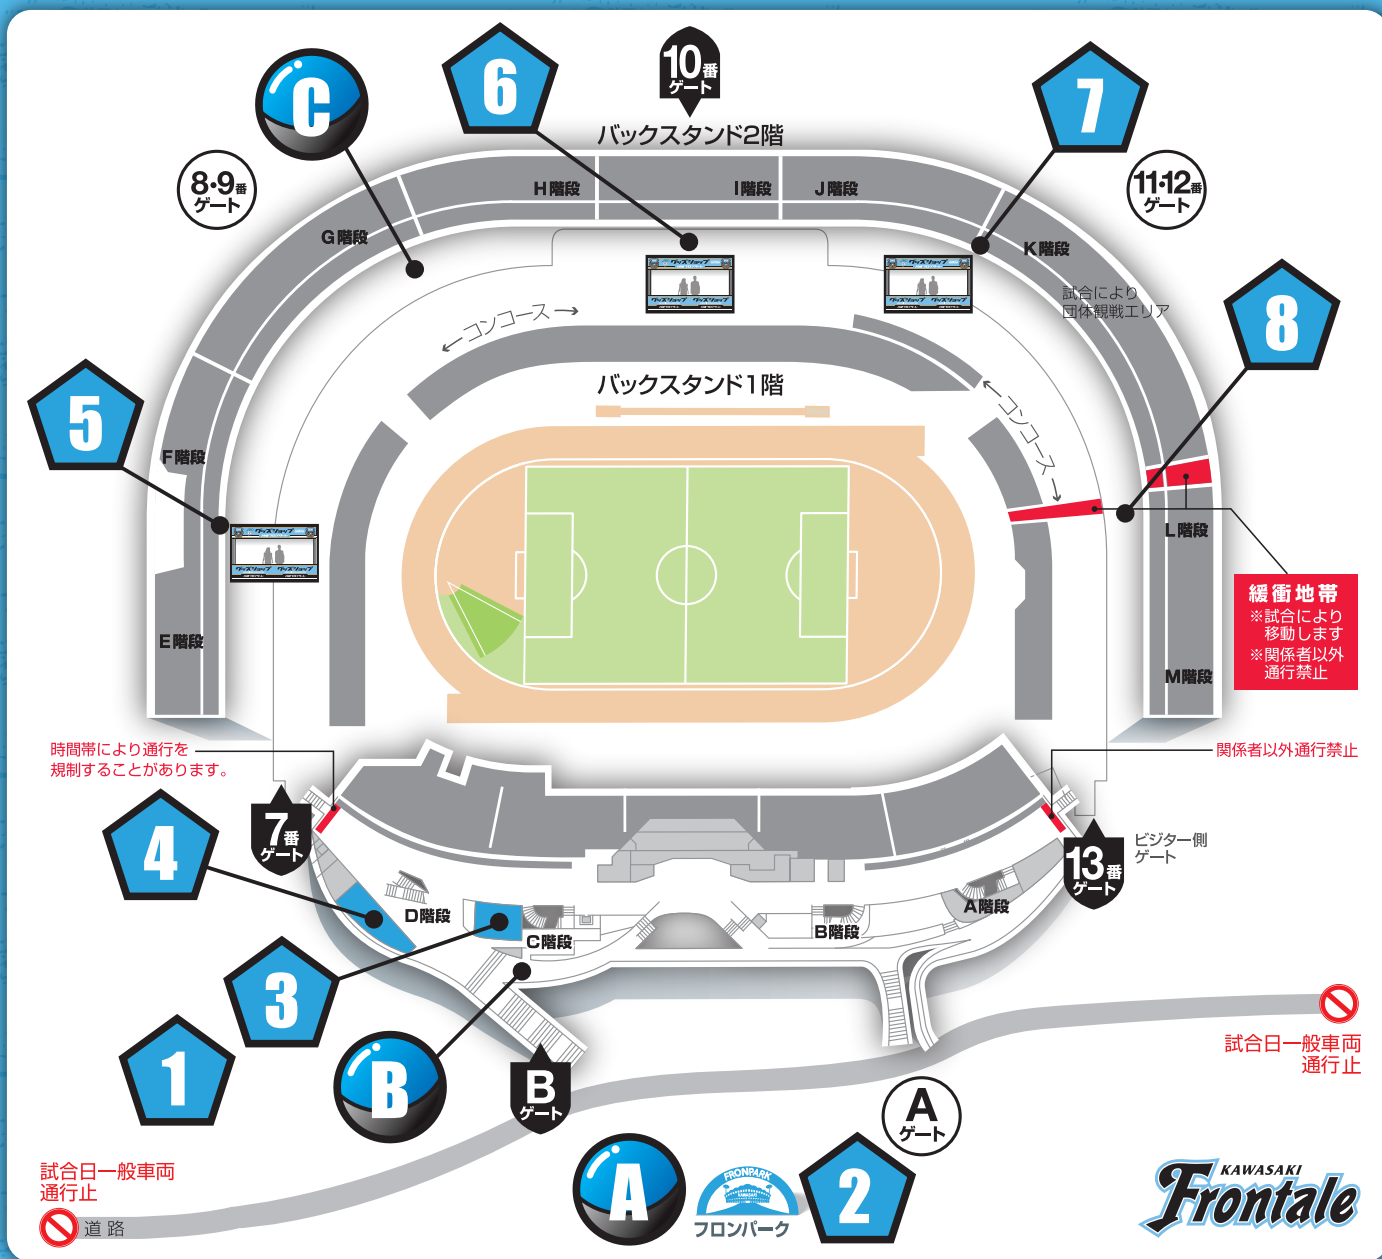

スタジアム売店配置図

1 場外メインスタンド前広場
フロンターグッズ売店 ×

2 フロントパーク内
ビジターグッズ売店 ×

3 場内メインスタンド
総合案内所横 ○

4 メインスタンド
D 階段横 ×

5 サイドスタンド(ホームゴール裏)
E 階段横 ○

6 バックスタンド
エンタの広場内グッズ売店 ○

7 バックスタンド
J 階段横 ×

8 サイドスタンド(ビジターゴール裏)
L 階段横 ビジターグッズ売店 ×

A フロントパーク内
ガチャ村 ×

B メインスタンド
Bゲート階段横 ×

C バックスタンド
G 階段横 ×