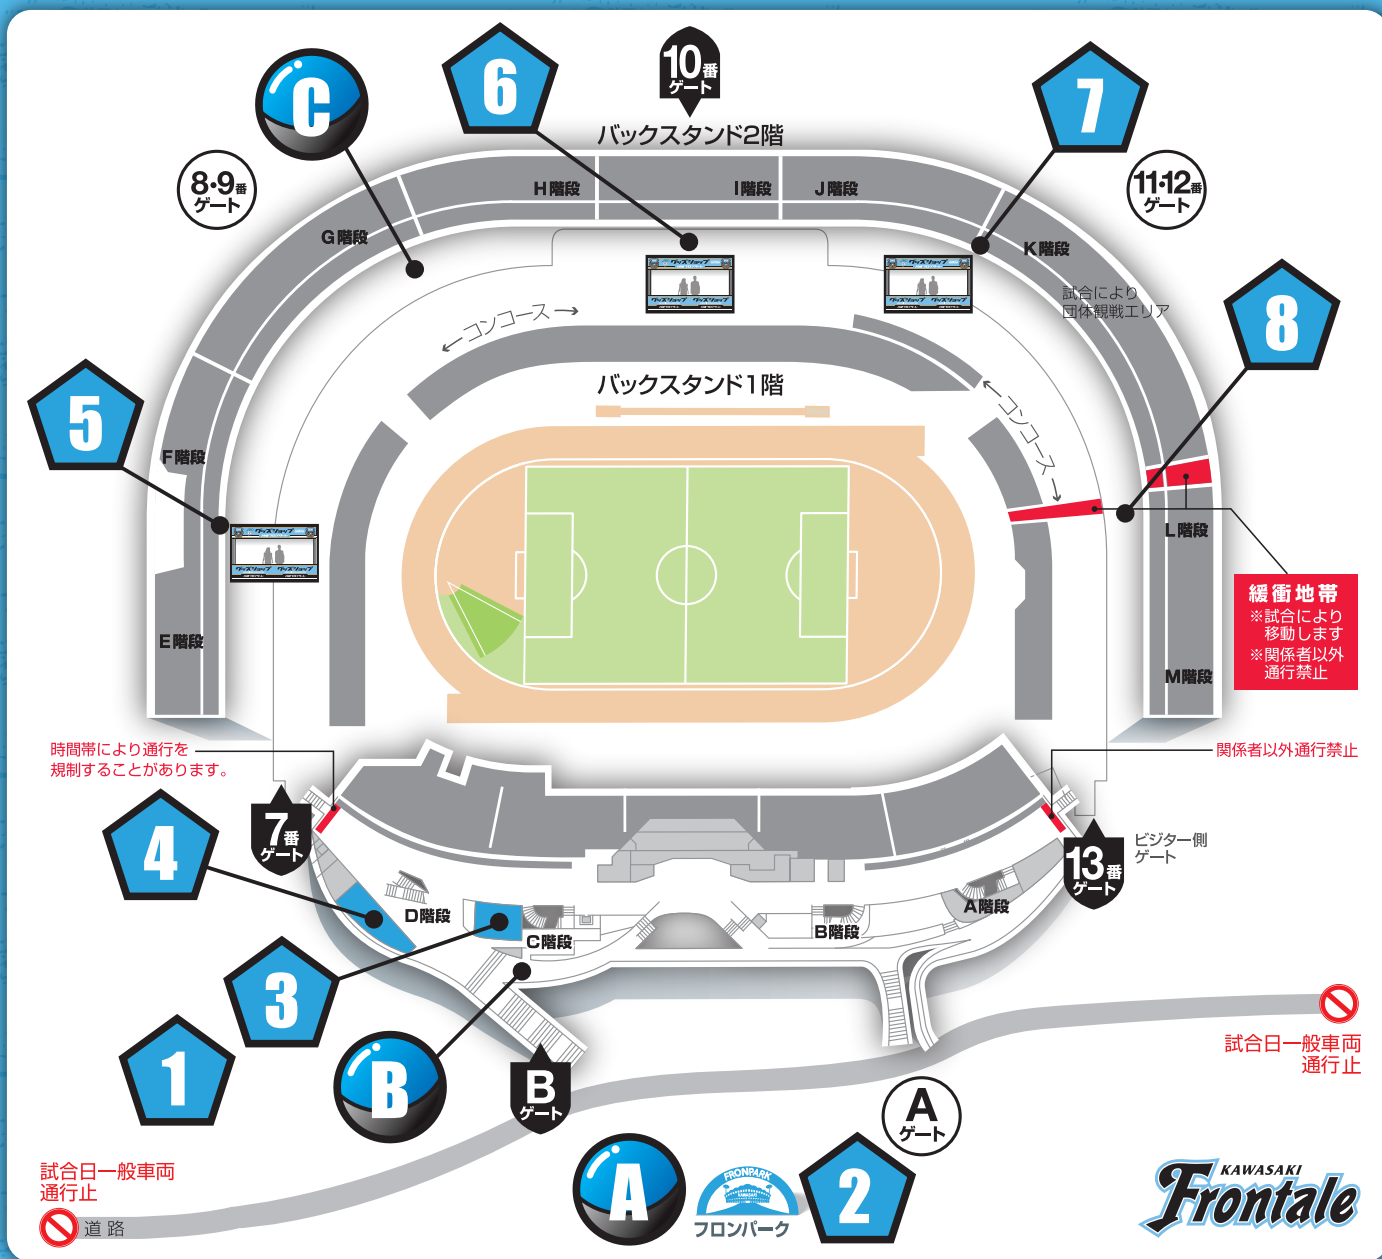

スタジアム売店配置図

1 場外メインスタンド前広場
フロンターレグッズ売店 ×

2 フロンパーク内
ビジターグッズ売店 ×

3 場内メインスタンド
総合案内所横 ○

4 メインスタンド
D 階段横 ○

5 サイドスタンド(ホームゴール裏)
E 階段横 ×

6 バックスタンド
エンタの広場内グッズ売店 ○

7 バックスタンド
J 階段横 ×

8 サイドスタンド(ビジターゴール裏)
L 階段横 ビジターグッズ売店 ×

A フロンパーク内
ガチャ村 ×

B メインスタンド
B ゲート 階段横 ×

C バックスタンド
G 階段横 ×