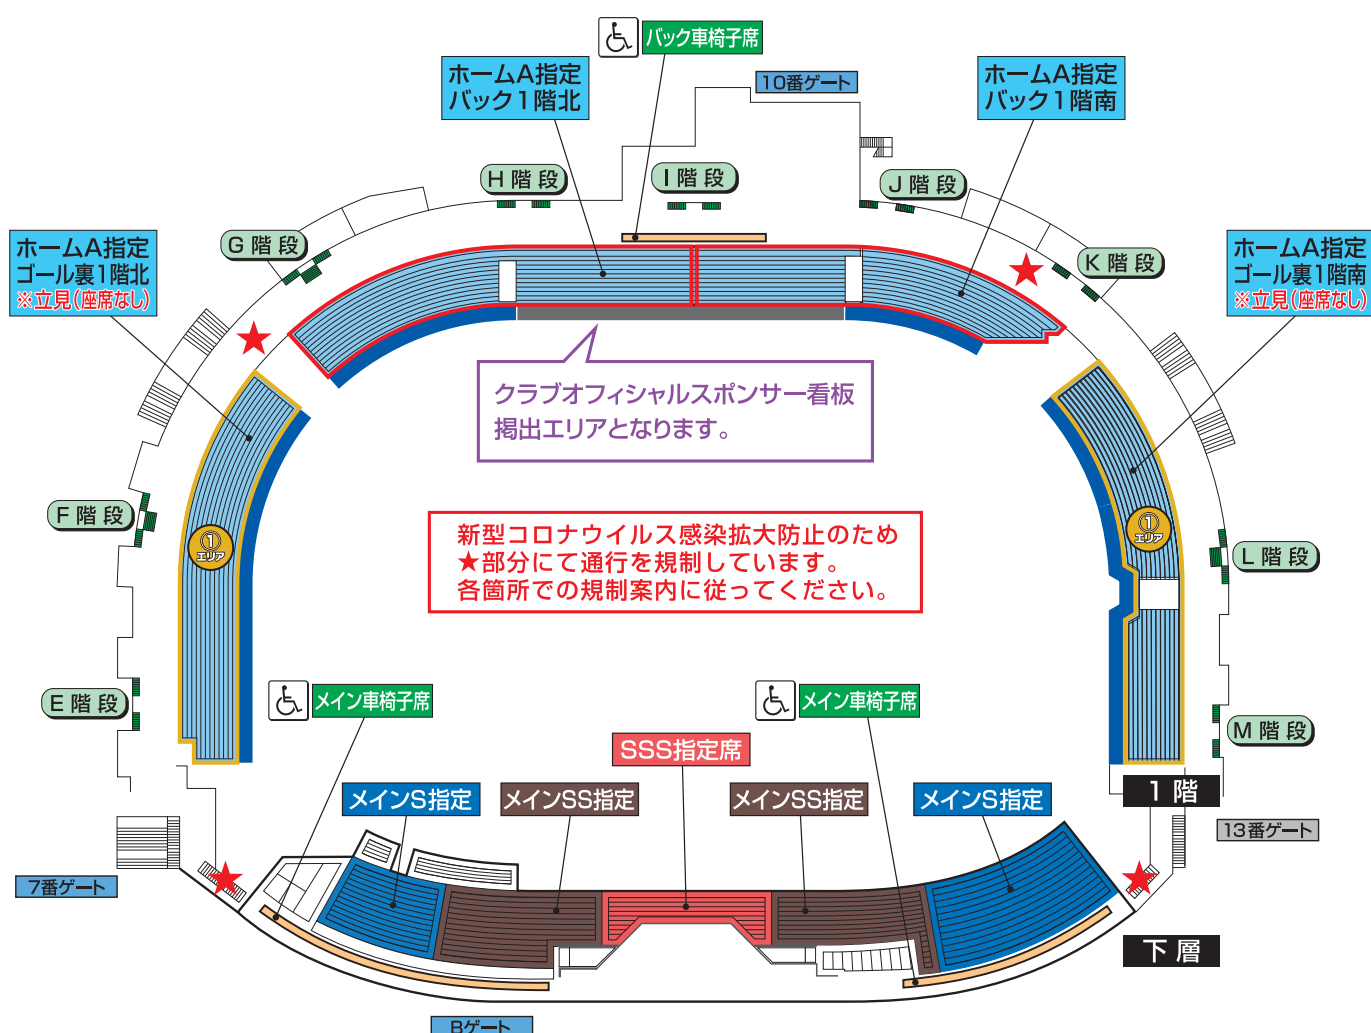

# 観戦ゾーンのご案内

## 2F

## 1F

<p>1 エリア</p>	<p>立ち上がった観戦</p>	<p>鳴り物の使用</p>	<p>大旗の使用</p>	<p>その他のエリア</p>	<p>立ち上がった観戦</p>	<p>鳴り物の使用</p>	<p>大旗の使用</p>
	<p>川崎フロンターレ横断幕掲出エリア (スポンサー看板・案内板に掛かる物は不可)</p>						

### 禁止される応援行為

- 応援を扇動する
- 歌を歌うなど声を出しての応援、指笛
- ハイタッチ、肩組み
- 太鼓等の鳴り物
- タオルマフラー、大旗含むフラッグなどを“振る”もしくは“回す”
- トラメガを含むメガホンの使用

新型コロナウイルス感染拡大防止のため、サポーターの皆さまのご理解とご協力のほど、よろしくお願いいたします。