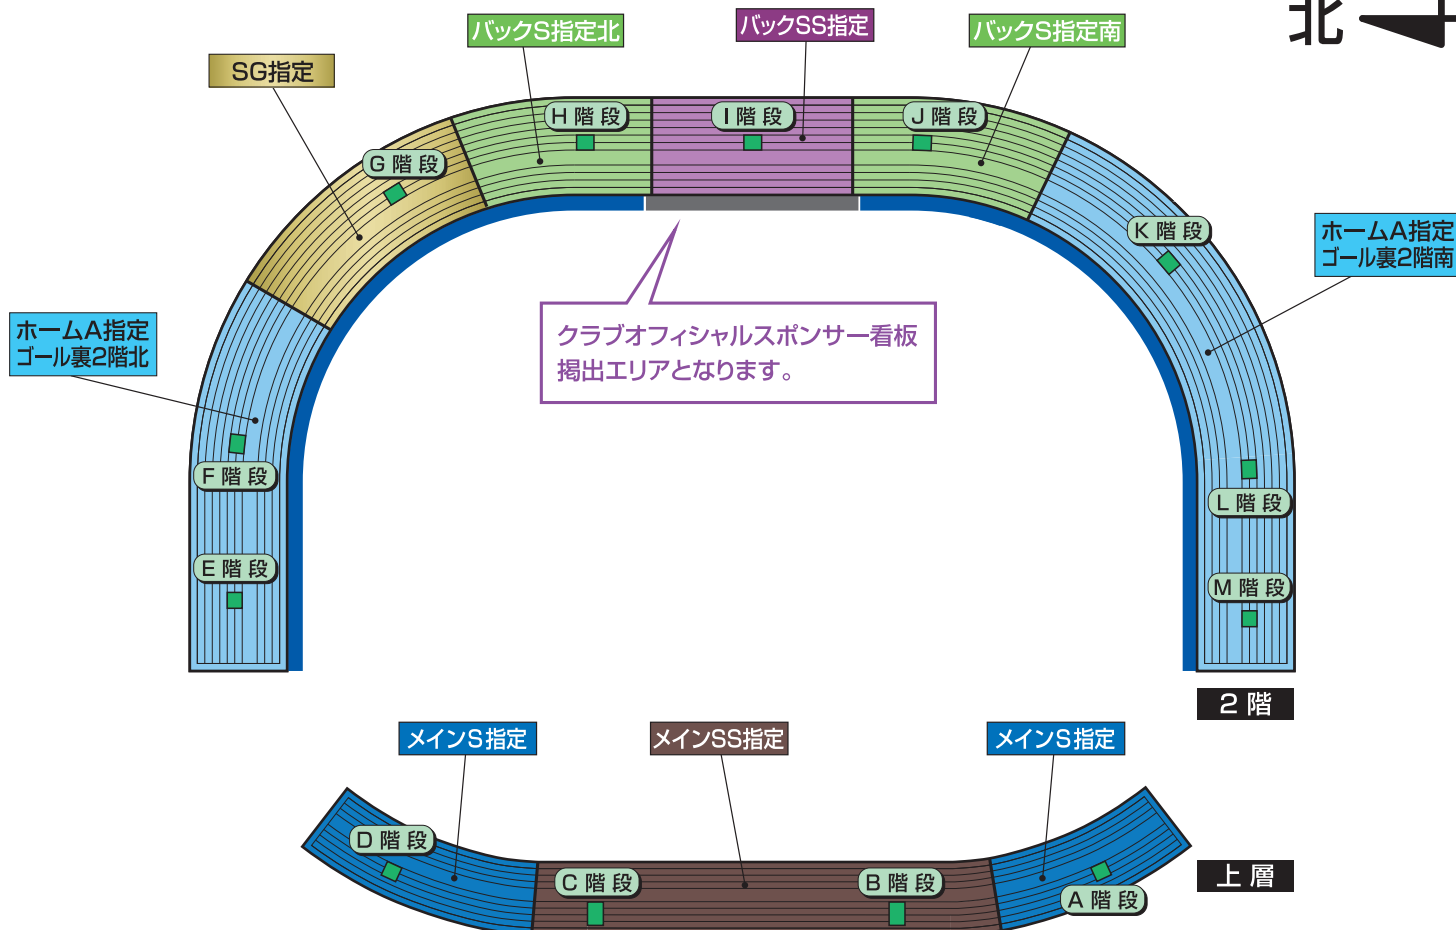

# 観戦ゾーンのご案内

## 2F

## 1F

<p>1 エリア</p>	<p>立ち上がった観戦</p>	<p>鳴り物の使用</p>	<p>大旗の使用</p>	<p>その他のエリア</p>	<p>立ち上がった観戦</p>	<p>鳴り物の使用</p>	<p>大旗の使用</p>
	<p>川崎フロンターレ横断幕掲出エリア (スポンサー看板・案内板に掛かる物は不可)</p>						

### 禁止される応援行為

- 応援を扇動する
- 歌を歌うなど声を出しての応援、指笛
- ハイタッチ、肩組み
- 太鼓等の鳴り物
- タオルマフラー、大旗含むフラッグなどを“振る”もしくは“回す”
- トラメガを含むメガホンの使用

新型コロナウイルス感染拡大防止のため、サポーターの皆さまのご理解とご協力のほど、よろしくお願いいたします。