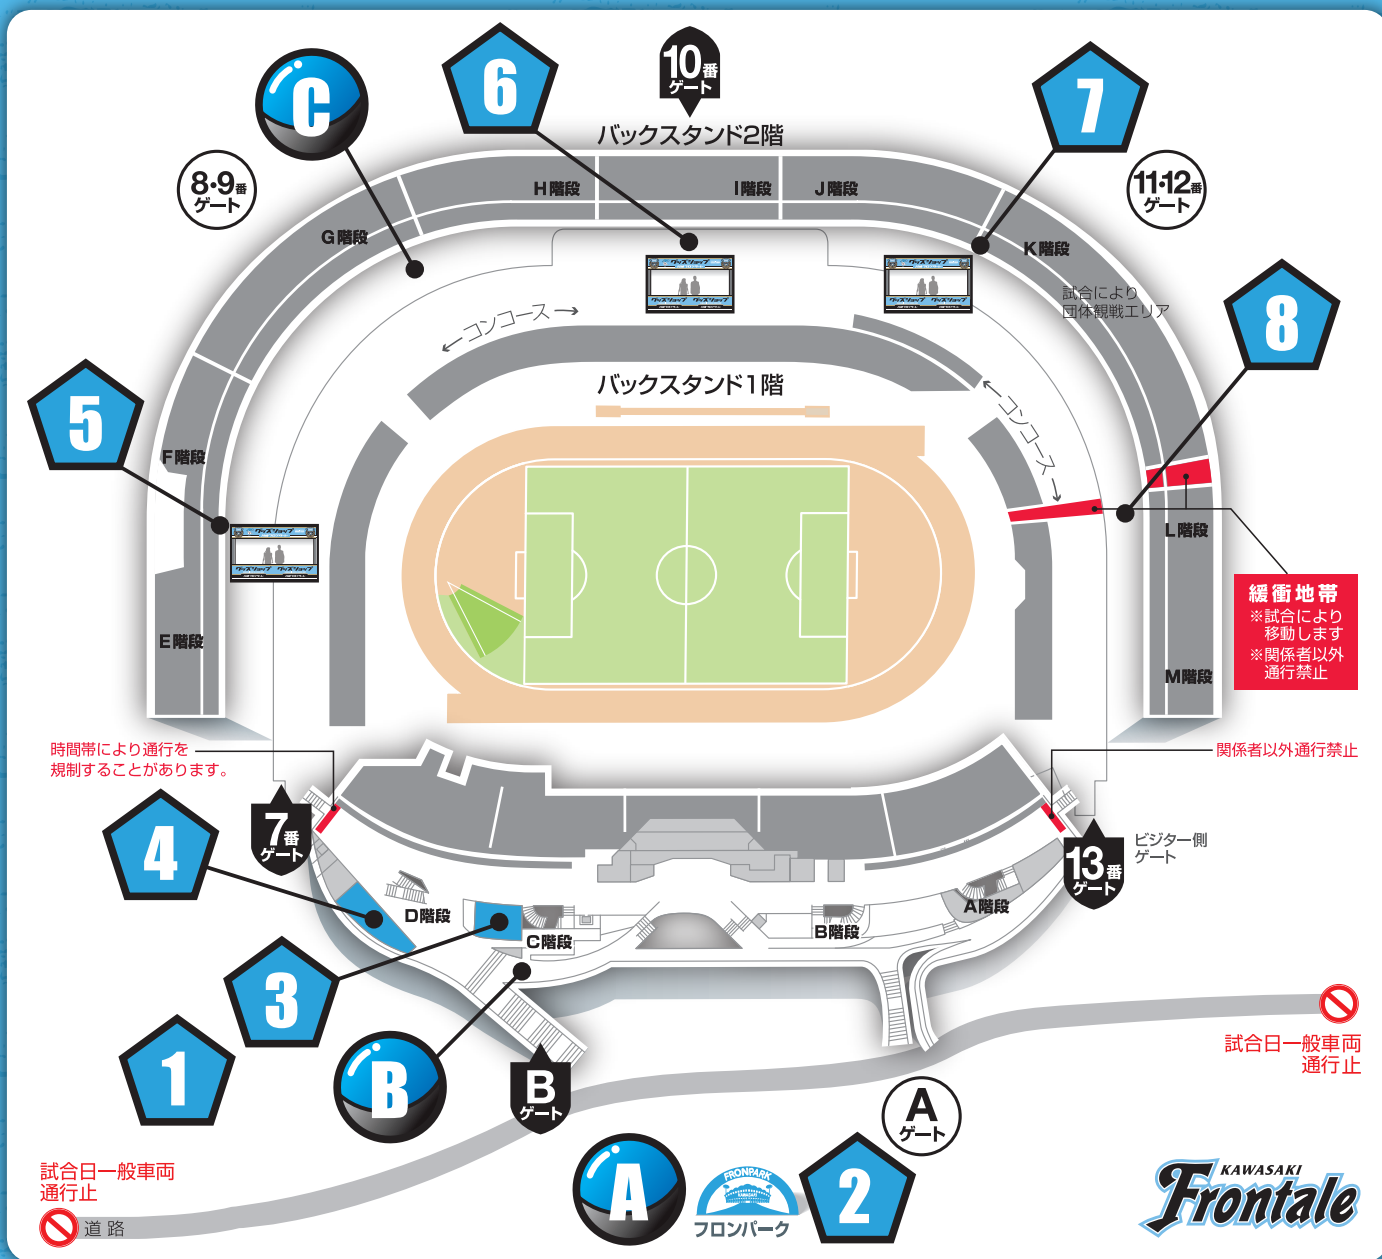

スタジアム売店配置図

1 場外メインスタンド前広場
フロンターレグッズ売店 ○

2 フロンパーク内
ビジターグッズ売店 ×

3 場内メインスタンド
総合案内所横 ○

4 メインスタンド
D 階段横 ×

5 サイドスタンド(ホームゴール裏)
E 階段横 ×

6 バックスタンド
エンタの広場内グッズ売店 ○

7 バックスタンド
J 階段横 ×

8 サイドスタンド(ビジターゴール裏)
L 階段横 ビジターグッズ売店 ×

A フロンパーク内
ガチャ村 ×

B メインスタンド
Bゲート階段横 ×

C バックスタンド
G 階段横 ×