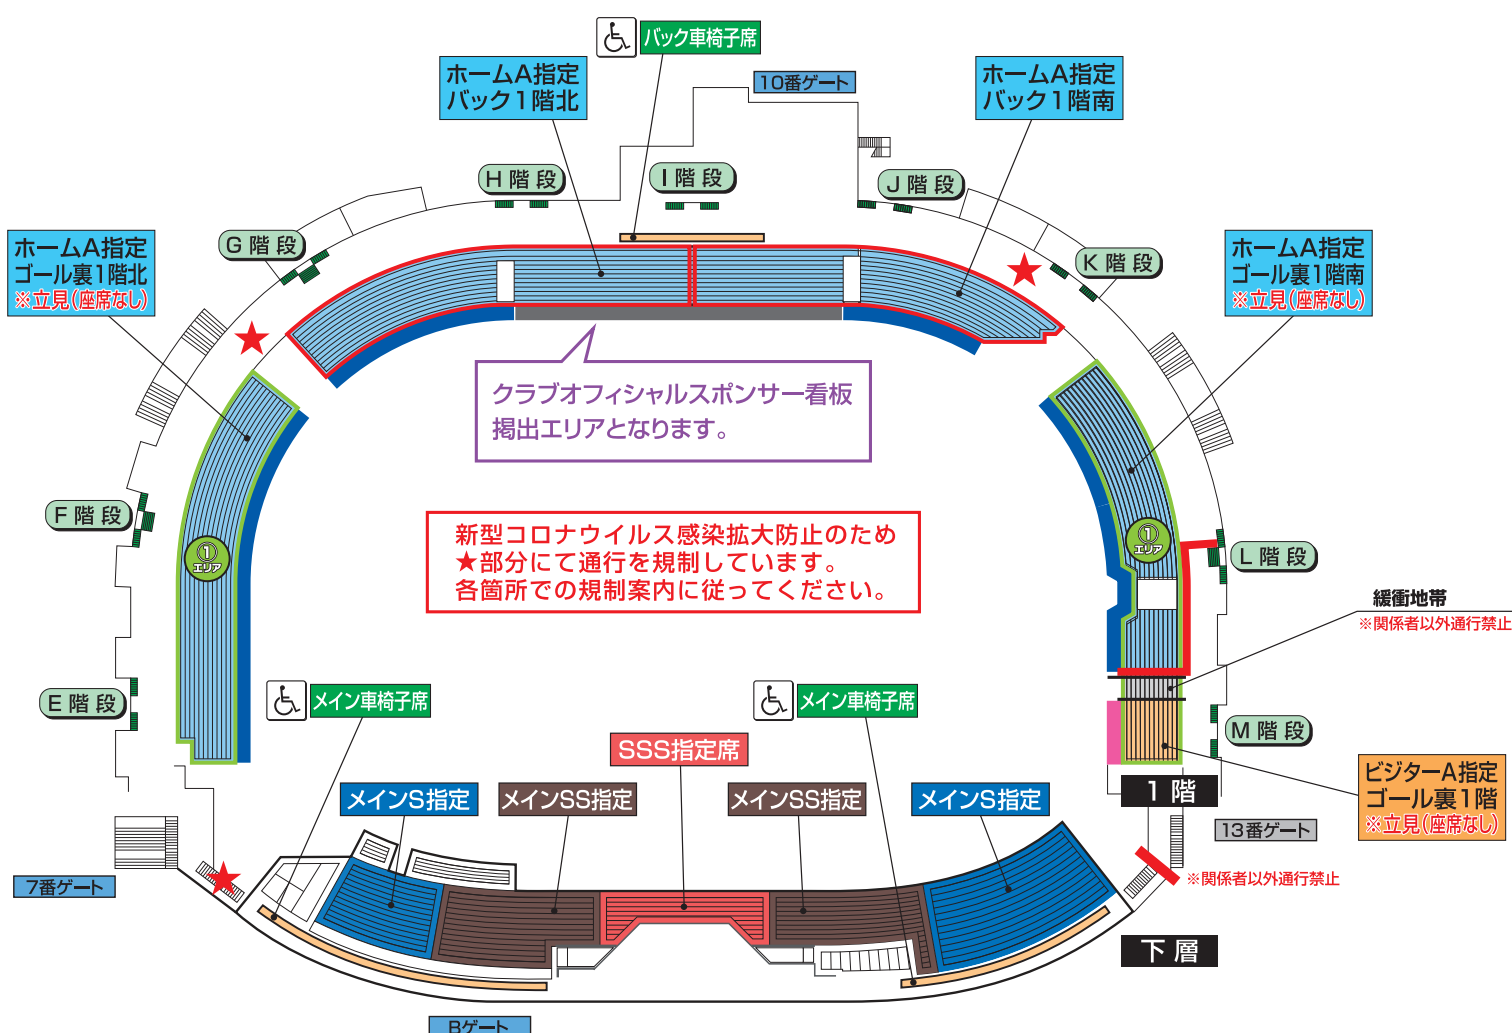

観戦ゾーンのご案内

2F

1F

				その他のエリア			
	立ち上がっての観戦	鳴り物の使用	大旗の使用		立ち上がっての観戦	鳴り物の使用	大旗の使用
	川崎フロンターレ横断幕掲出エリア (スポンサー看板・案内板に掛かる物は不可)				ビジターチーム横断幕掲出エリア (スポンサー看板・案内板に掛かる物は不可)		

禁止される応援行為

- 声を出して応援を扇動する
- 歌を歌うなど声を出しての応援、指笛
- ハイタッチ、肩組み
- 太鼓等の鳴り物
- タオルマフラー、大旗含むフラッグなどを“振る”もしくは“回す”
- トラメガを含むメガホンの使用