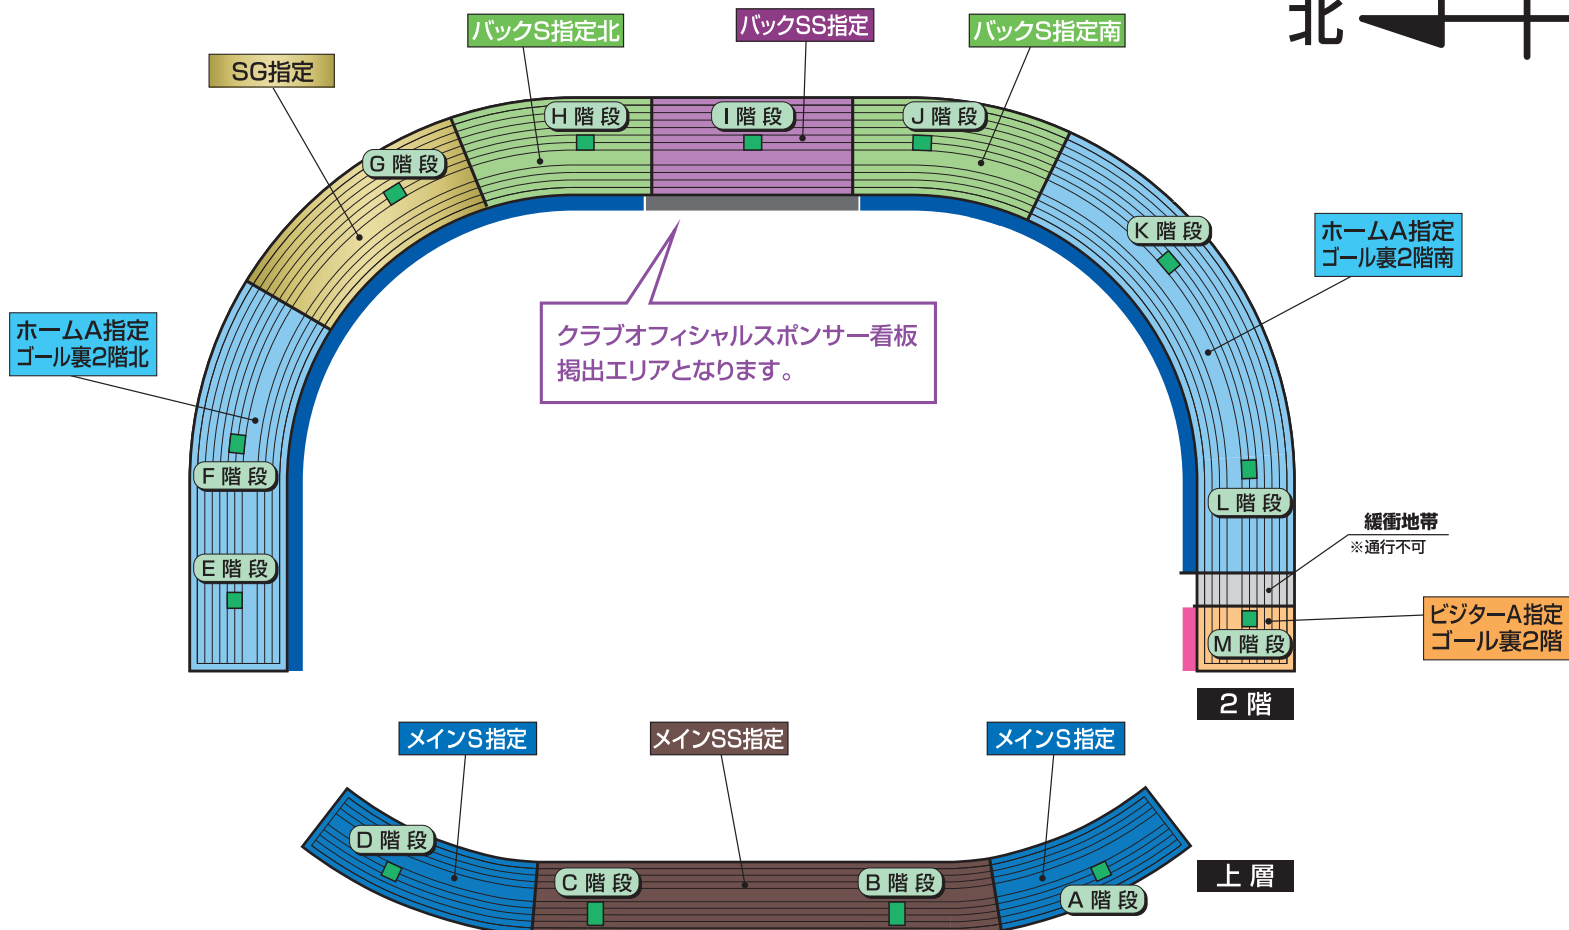

観戦ゾーンのご案内

2F

1F

				その他のエリア			
	立ち上がっての観戦	鳴り物の使用	大旗の使用		立ち上がっての観戦	鳴り物の使用	大旗の使用
	川崎フロンターレ横断幕掲出エリア (スポンサー看板・案内板に掛かる物は不可)				ビジターチーム横断幕掲出エリア (スポンサー看板・案内板に掛かる物は不可)		

禁止される応援行為

- 声を出して応援を扇動する
- 歌を歌うなど声を出しての応援、指笛
- ハイタッチ、肩組み
- 太鼓等の鳴り物
- タオルマフラー、大旗含むフラッグなどを“振る”もしくは“回す”
- トラメガを含むメガホンの使用