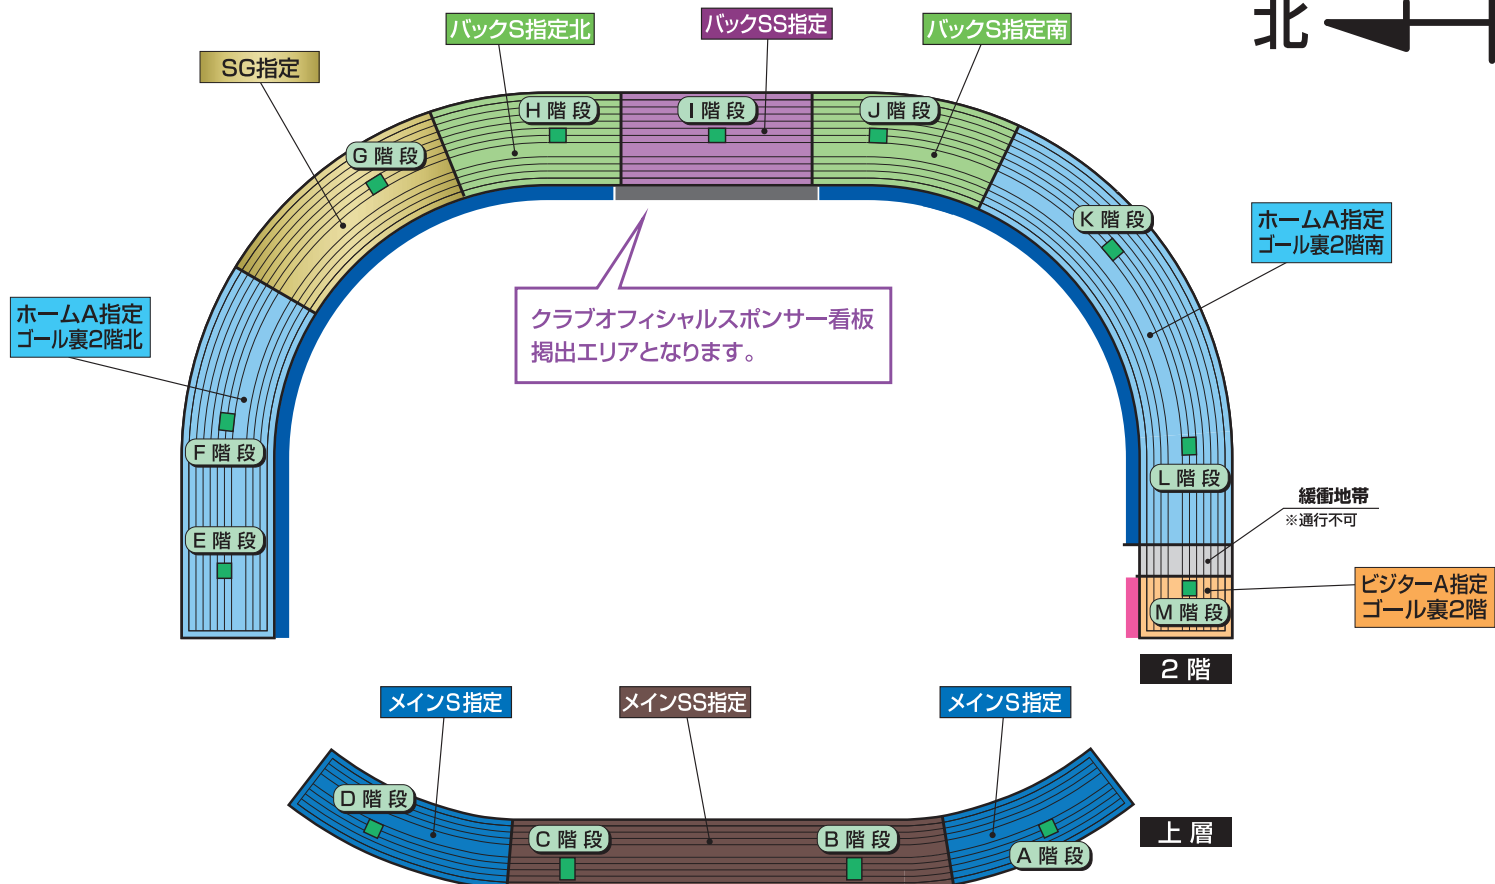

# 観戦ゾーンのご案内

## 2F

## 1F

① エリア	 立ち上がっての観戦	 鳴り物の使用	 大旗の使用	③ エリア	 立ち上がっての観戦	 鳴り物の使用(自席で叩ける鳴り物のみ)	 大旗の使用
② エリア	 立ち上がっての観戦	 鳴り物の使用(自席で叩ける鳴り物のみ)	 大旗の使用	その他の エリア	 立ち上がっての観戦	 鳴り物の使用	 大旗の使用
—	<b>川崎フロンターレ横断幕掲出エリア</b> (スポンサー看板・案内板に掛かる物は不可)			—	<b>ビジターチーム横断幕掲出エリア</b> (スポンサー看板・案内板に掛かる物は不可)		

### 禁止される応援行為

- 声を出して応援を扇動する
- 歌を歌うなど声を出しての応援、指笛
- ハイタッチ、肩組み
- タオルマフラー、大旗含むフラッグなどを“振る”もしくは“回す”
- トラメガを含むメガホンの使用

新型コロナウイルス感染拡大防止のため、サポーターの皆さまのご理解とご協力のほど、よろしくお願いいたします。